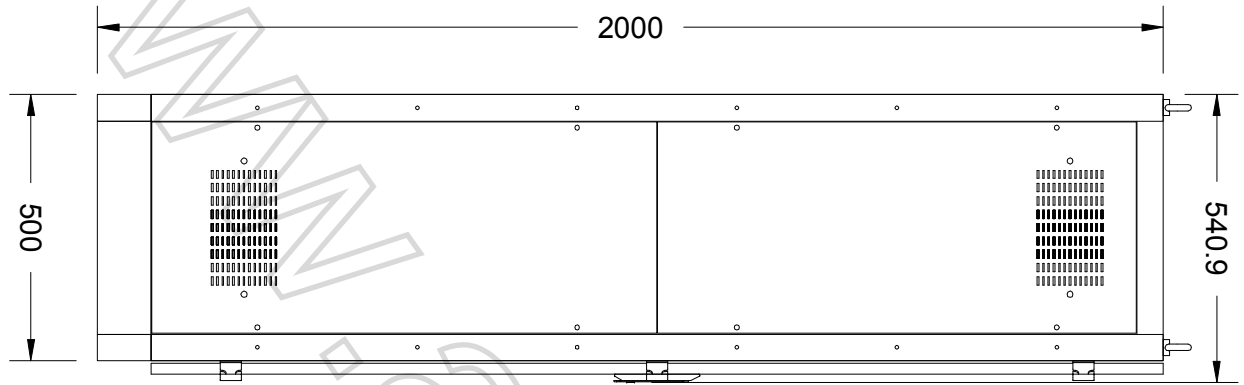

www.electro.com.tr