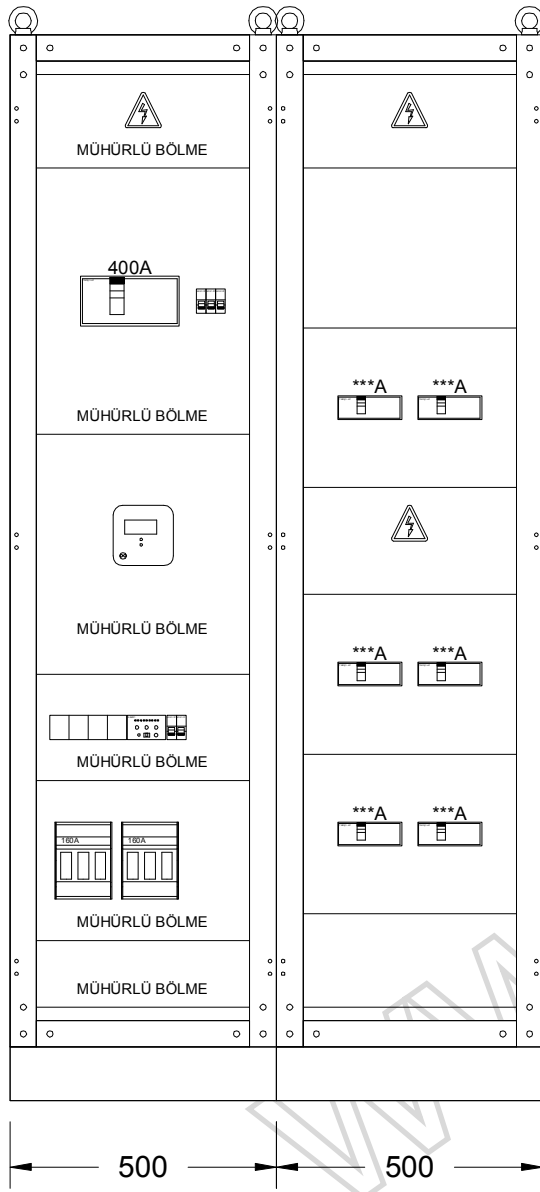

www.afb.com.tr