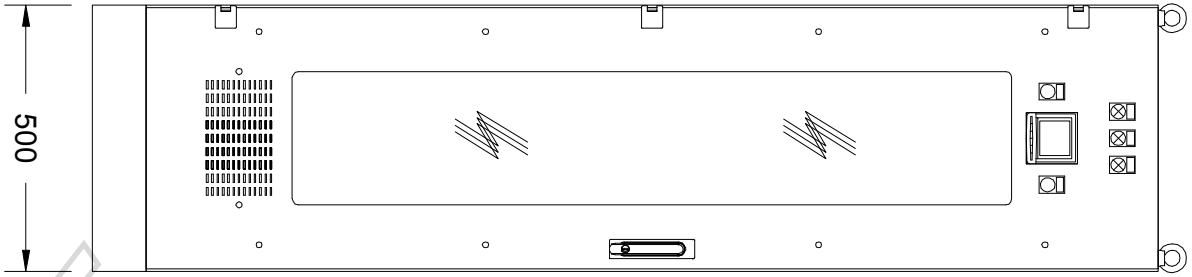

41 11 04 01

DAĞITIM PANOLARI TRAFO GİRİŞ ÜNİTESİ  
(DISTRIBUTION BOARDS TRANSFORMER INCOMING UNIT)

400A

www.afb.com.tr

www.afb.com.tr

www.electro.com.tr

www.alfab.com.tr

41 11 04 02

DAĞITIM PANOLARI TRAFO GİRİŞ ÜNİTESİ  
(DISTRIBUTION BOARDS TRANSFORMER INCOMING UNIT)

400A

www.afb.com.tr

www.afb.com.tr

www.electro.com.tr

www.alfab.com.tr

**41 11 04 03**

**DAĞITIM PANOLARI TRAFO GİRİŞ ÜNİTESİ  
(DISTRIBUTION BOARDS TRANSFORMER INCOMING UNIT)**