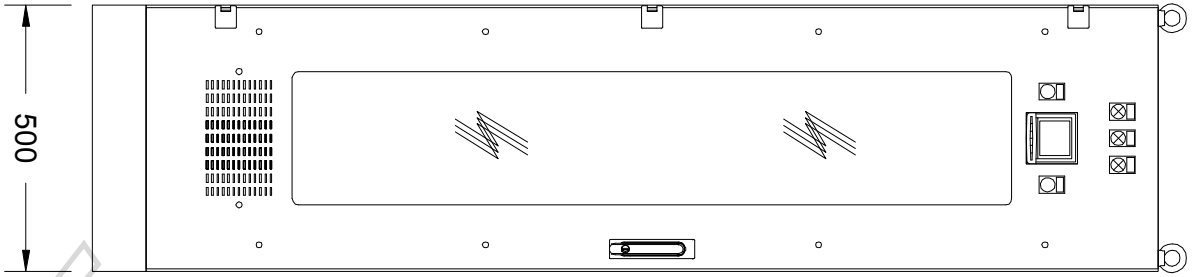

41 11 04 01

DAĞITIM PANOLARI TRAFO GİRİŞ ÜNİTESİ  
(DISTRIBUTION BOARDS TRANSFORMER INCOMING UNIT)

400A

www.afb.com.tr

www.afb.com.tr

www.electro.com.tr

www.alfab.com.tr

41 11 04 02

DAĞITIM PANOLARI TRAFO GİRİŞ ÜNİTESİ  
(DISTRIBUTION BOARDS TRANSFORMER INCOMING UNIT)

400A

www.afb.com.tr

www.afb.com.tr

www.electro.com.tr

www.alfab.com.tr

**41 11 04 03**

**DAĞITIM PANOLARI TRAFO GİRİŞ ÜNİTESİ  
(DISTRIBUTION BOARDS TRANSFORMER INCOMING UNIT)**

**400A**

www.afb.com.tr

www.rajsoft.com.tr

www.alfab.com.tr

**41 11 04 04**

**DAĞITIM PANOLARI TRAFO GİRİŞ ÜNİTESİ  
(DISTRIBUTION BOARDS TRANSFORMER INCOMING UNIT)**

**400A**

www.afb.com.tr