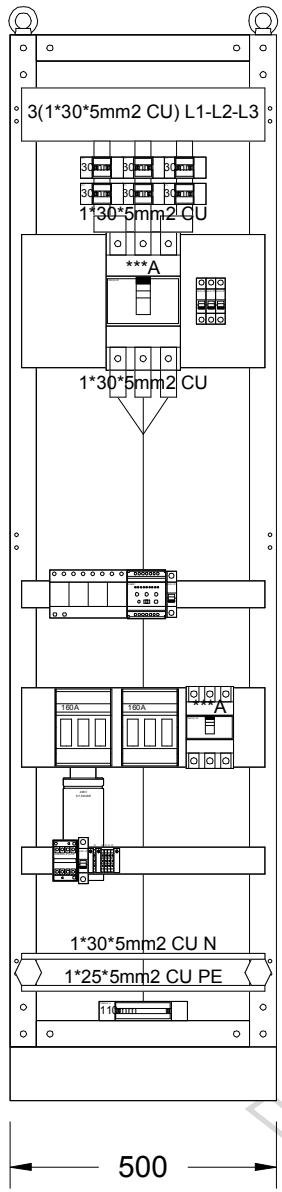

www.afb.com.tr

www.electro.com.tr

www.alfab.com.tr

**41 11 04 05**

**DAĞITIM PANOLARI TRAFO GİRİŞ ÜNİTESİ  
(DISTRIBUTION BOARDS TRANSFORMER INCOMING UNIT)**

**400A**

www.afb.com.tr

www.afb.com.tr