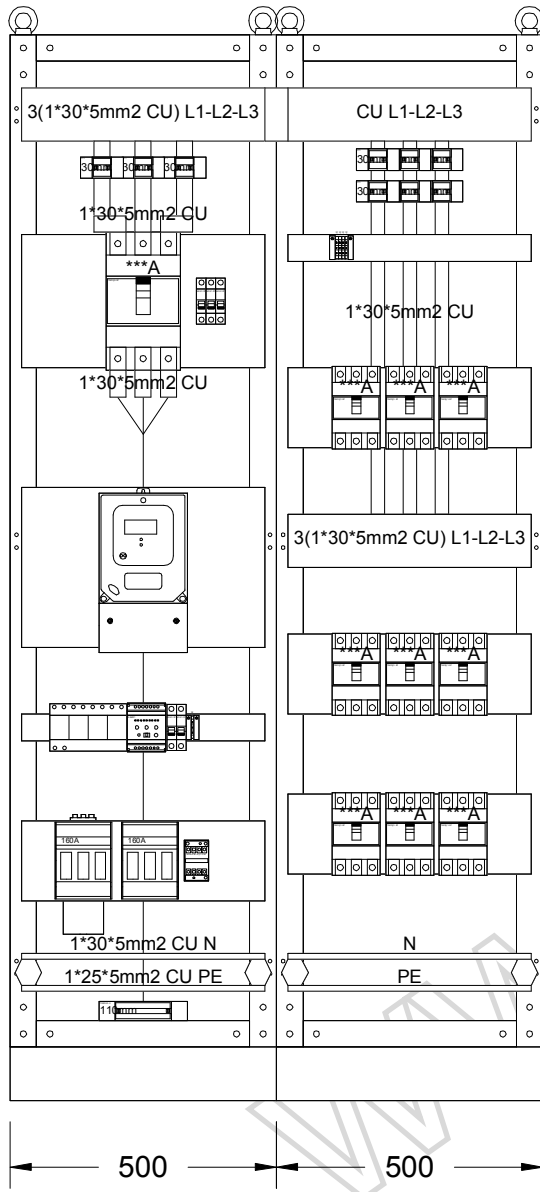

www.afb.com.tr