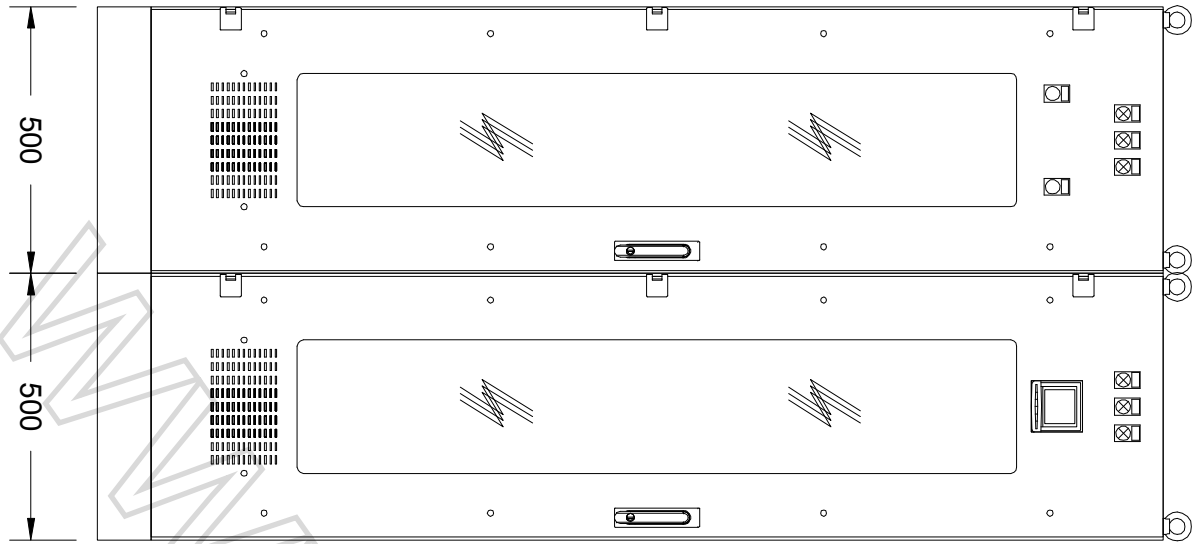

41 11 04 07

DAĞITIM PANOLARI TRAFO GİRİŞ ÜNİTESİ  
(DISTRIBUTION BOARDS TRANSFORMER INCOMING UNIT)

400A

www.afb.com.tr

www.afb.com.tr

www.eraft.com.tr

www.electro.com.tr

41 11 04 08