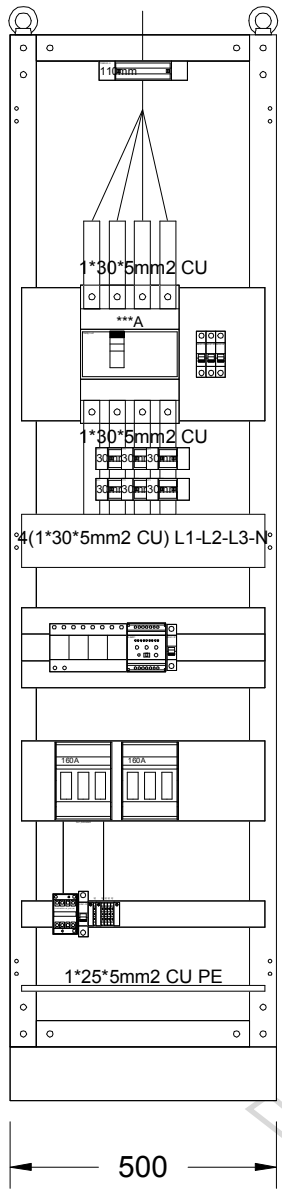

**400A**

www.afb.com.tr

www.rajsoft.com.tr

www.alfab.com.tr

**41 11 04 04**

**DAĞITIM PANOLARI TRAFO GİRİŞ ÜNİTESİ  
(DISTRIBUTION BOARDS TRANSFORMER INCOMING UNIT)**

**400A**

www.afb.com.tr