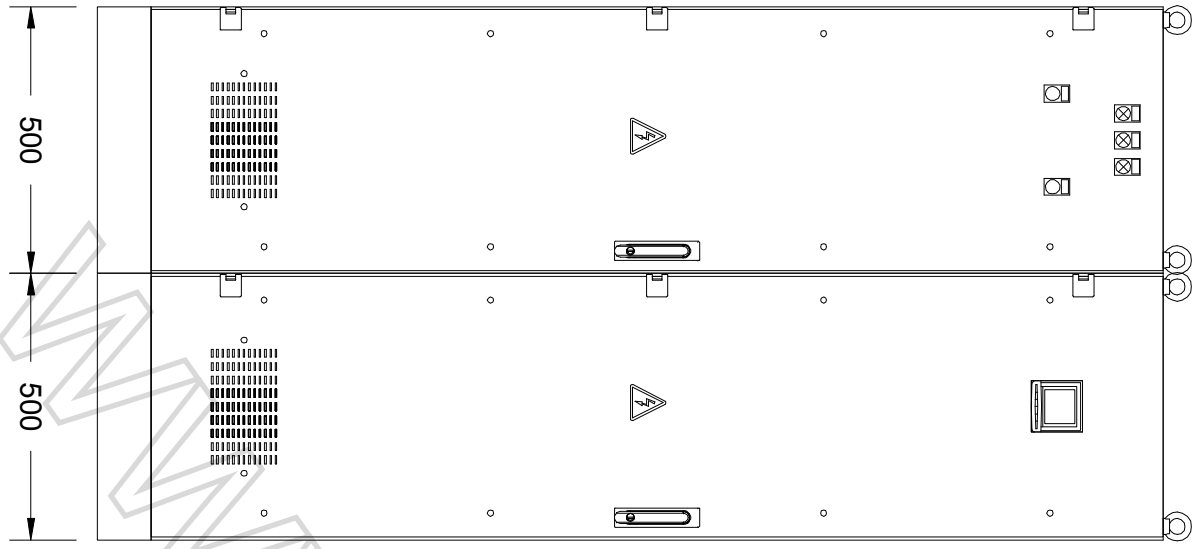

41 11 04 07

DAĞITIM PANOLARI TRAFO GİRİŞ ÜNİTESİ  
(DISTRIBUTION BOARDS TRANSFORMER INCOMING UNIT)

400A

www.afb.com.tr

www.afb.com.tr

www.eraft.com.tr

www.electro.com.tr

41 11 04 08