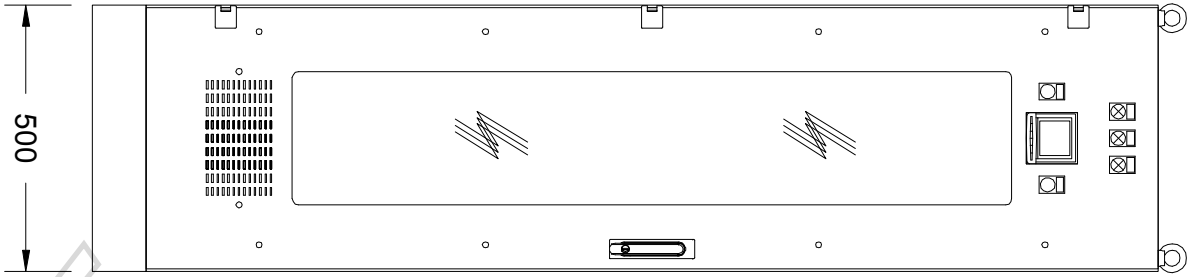

www.alfab.com.tr