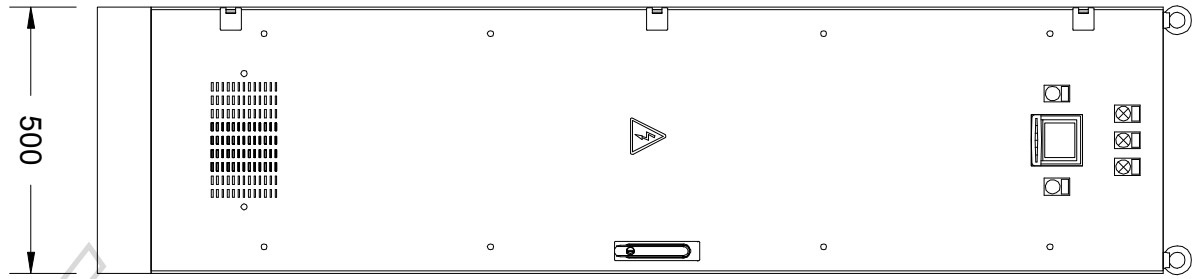

www.electro.com.tr