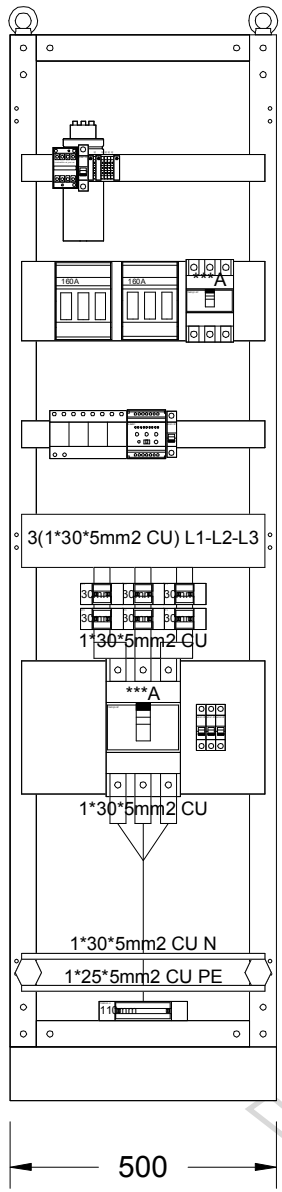

41 11 04 01

DAĞITIM PANOLARI TRAFO GİRİŞ ÜNİTESİ  
(DISTRIBUTION BOARDS TRANSFORMER INCOMING UNIT)

400A

www.afb.com.tr

www.afb.com.tr

www.electro.com.tr

www.alfab.com.tr

41 11 04 02