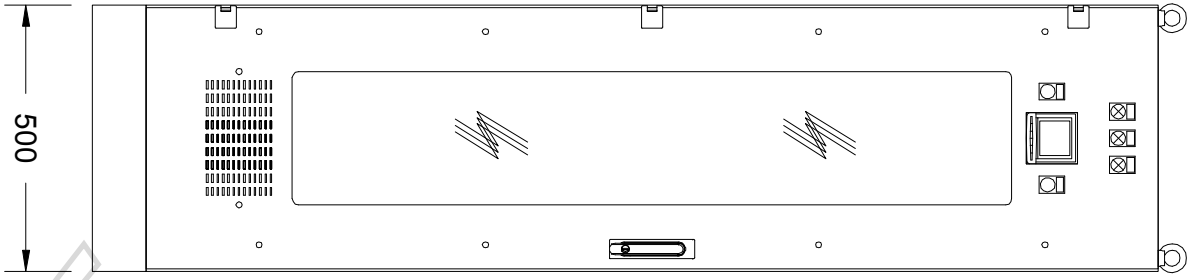

**400A**

www.afb.com.tr

www.rajsoft.com.tr

www.alfab.com.tr

**41 11 04 04**

**DAĞITIM PANOLARI TRAFO GİRİŞ ÜNİTESİ  
(DISTRIBUTION BOARDS TRANSFORMER INCOMING UNIT)**

**400A**

www.afb.com.tr