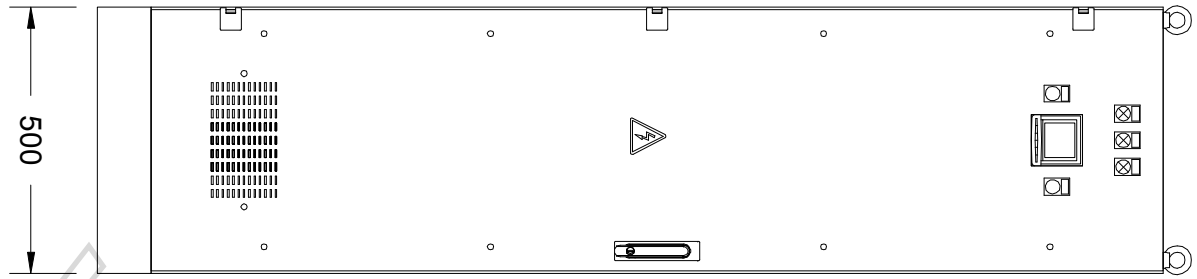

www.afb.com.tr

www.electro.com.tr

www.alfab.com.tr

**41 11 04 05**

**DAĞITIM PANOLARI TRAFO GİRİŞ ÜNİTESİ  
(DISTRIBUTION BOARDS TRANSFORMER INCOMING UNIT)**

**400A**

www.afb.com.tr

www.afb.com.tr