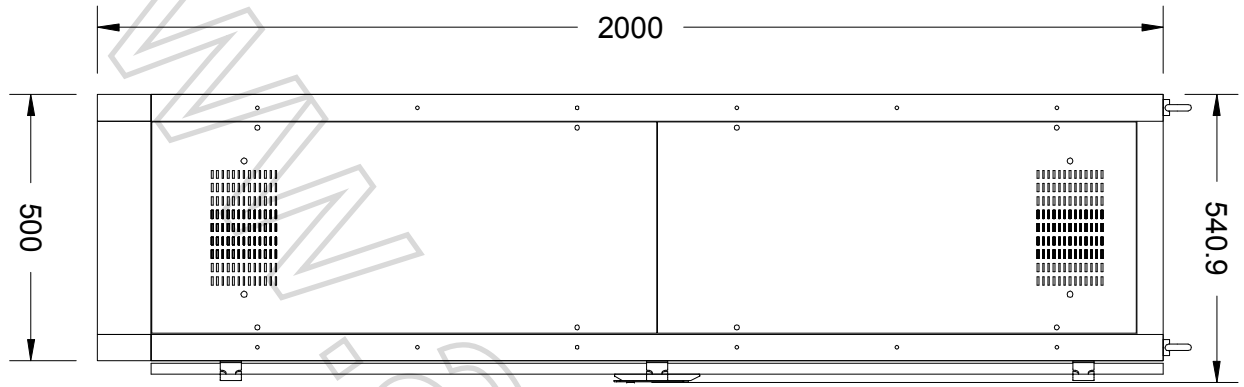

41 11 04 01

DAĞITIM PANOLARI TRAFO GİRİŞ ÜNİTESİ  
(DISTRIBUTION BOARDS TRANSFORMER INCOMING UNIT)

400A

www.afb.com.tr

www.afb.com.tr

www.electro.com.tr

www.alfab.com.tr

41 11 04 02

DAĞITIM PANOLARI TRAFO GİRİŞ ÜNİTESİ  
(DISTRIBUTION BOARDS TRANSFORMER INCOMING UNIT)

400A

www.afb.com.tr

www.afb.com.tr

www.electro.com.tr

www.alfab.com.tr

**41 11 04 03**

**DAĞITIM PANOLARI TRAFO GİRİŞ ÜNİTESİ  
(DISTRIBUTION BOARDS TRANSFORMER INCOMING UNIT)**