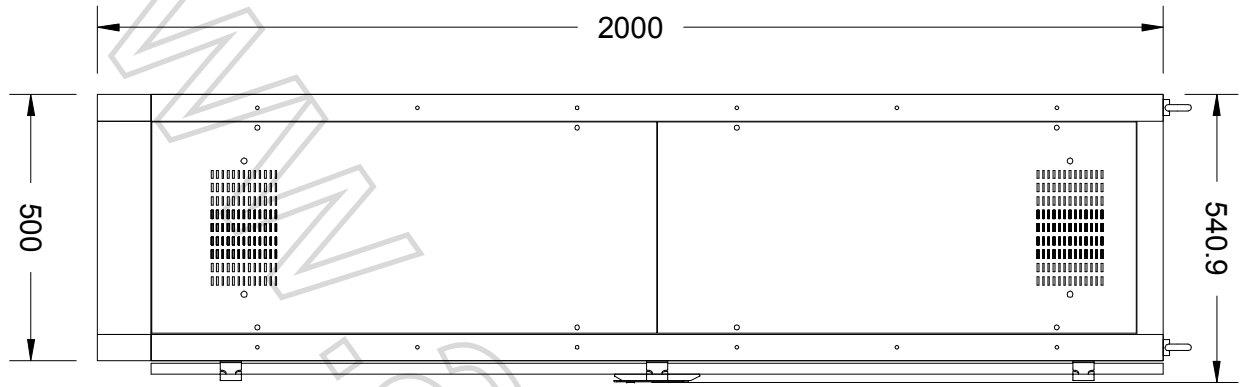

www.rajsoft.com.tr

www.alfab.com.tr

41 11 04 06

DAĞITIM PANOLARI TRAFO GİRİŞ ÜNİTESİ  
(DISTRIBUTION BOARDS TRANSFORMER INCOMING UNIT)

400A

www.afb.com.tr

www.elfa.com.tr

www.alfab.com.tr