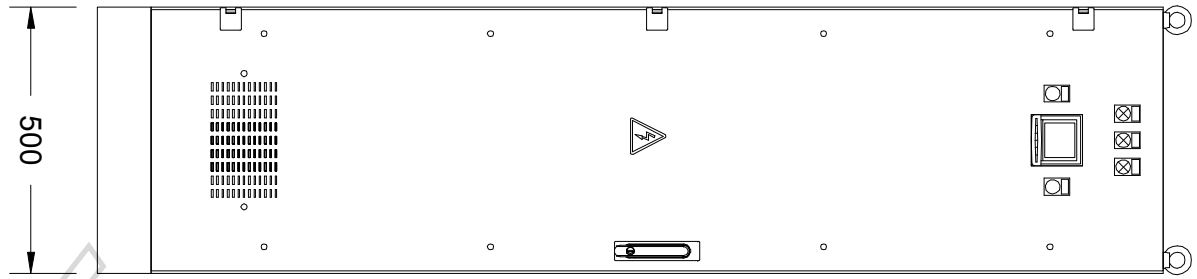

www.rajsoft.com.tr

www.alfab.com.tr

41 11 04 06

DAĞITIM PANOLARI TRAFO GİRİŞ ÜNİTESİ  
(DISTRIBUTION BOARDS TRANSFORMER INCOMING UNIT)

400A

www.afb.com.tr

www.elfa.com.tr

www.alfab.com.tr