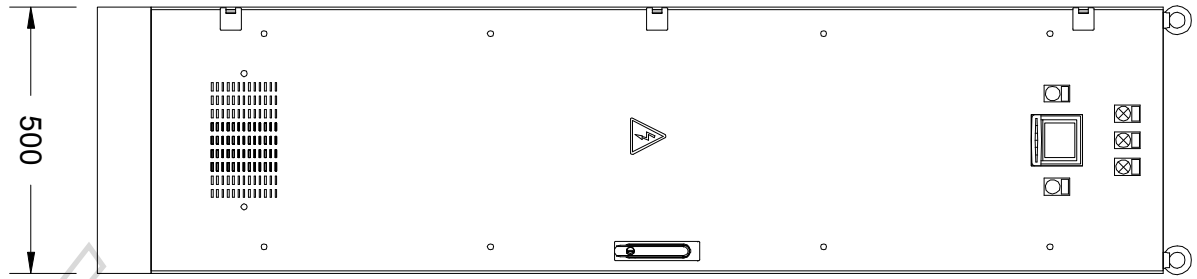

41 11 04 01

DAĞITIM PANOLARI TRAFO GİRİŞ ÜNİTESİ  
(DISTRIBUTION BOARDS TRANSFORMER INCOMING UNIT)

400A

www.afb.com.tr

www.afb.com.tr

www.electro.com.tr

www.alfab.com.tr

41 11 04 02

DAĞITIM PANOLARI TRAFO GİRİŞ ÜNİTESİ  
(DISTRIBUTION BOARDS TRANSFORMER INCOMING UNIT)

400A

www.afb.com.tr

www.afb.com.tr

www.electro.com.tr

www.alfab.com.tr

**41 11 04 03**

**DAĞITIM PANOLARI TRAFO GİRİŞ ÜNİTESİ  
(DISTRIBUTION BOARDS TRANSFORMER INCOMING UNIT)**