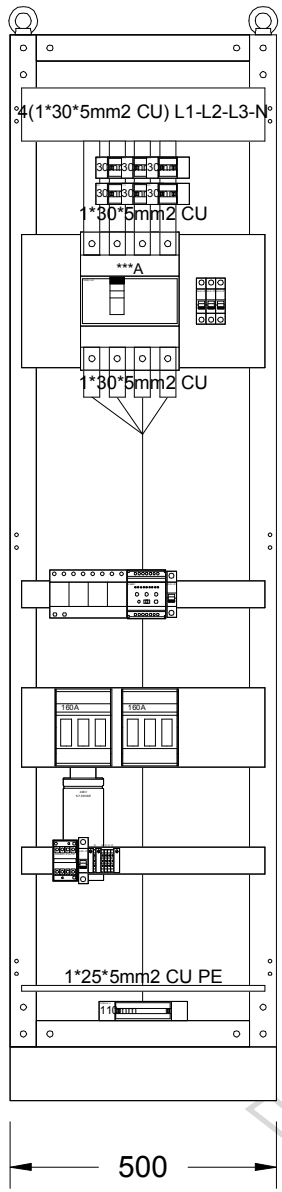

www.rajsoft.com.tr

www.alfab.com.tr

41 11 04 06

DAĞITIM PANOLARI TRAFO GİRİŞ ÜNİTESİ  
(DISTRIBUTION BOARDS TRANSFORMER INCOMING UNIT)

400A

www.afb.com.tr

www.elfa.com.tr

www.alfab.com.tr