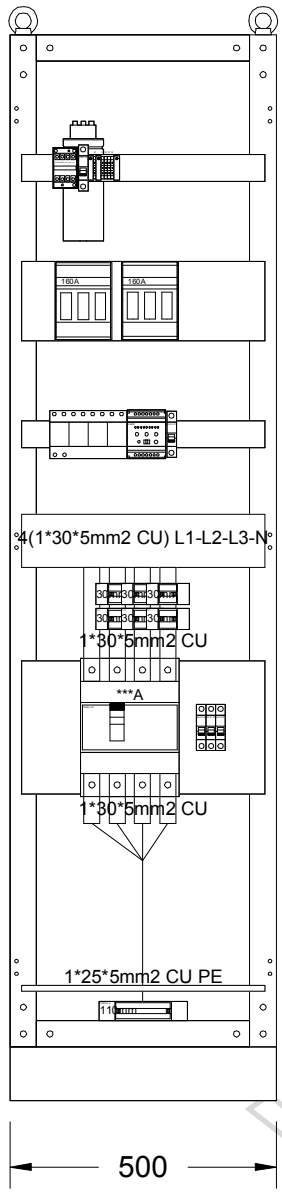

www.afb.com.tr