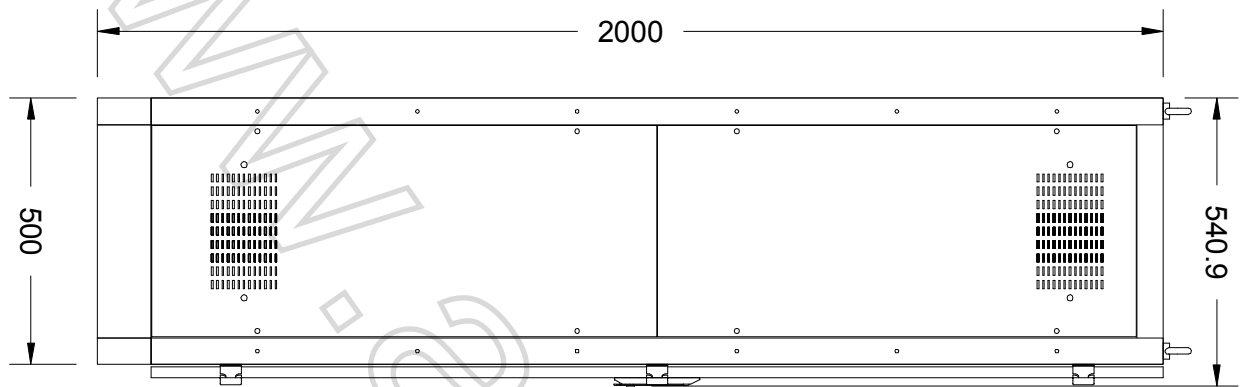

41 11 04 01

DAĞITIM PANOLARI TRAFO GİRİŞ ÜNİTESİ  
(DISTRIBUTION BOARDS TRANSFORMER INCOMING UNIT)

400A

www.afb.com.tr

www.afb.com.tr

www.electro.com.tr

www.alfab.com.tr

41 11 04 02

DAĞITIM PANOLARI TRAFO GİRİŞ ÜNİTESİ  
(DISTRIBUTION BOARDS TRANSFORMER INCOMING UNIT)

400A

www.afb.com.tr

www.afb.com.tr

www.electro.com.tr

www.alfab.com.tr

**41 11 04 03**

**DAĞITIM PANOLARI TRAFO GİRİŞ ÜNİTESİ  
(DISTRIBUTION BOARDS TRANSFORMER INCOMING UNIT)**

**400A**

www.afb.com.tr

www.rajsoft.com.tr

www.alfab.com.tr

**41 11 04 04**

**DAĞITIM PANOLARI TRAFO GİRİŞ ÜNİTESİ  
(DISTRIBUTION BOARDS TRANSFORMER INCOMING UNIT)**

**400A**

www.afb.com.tr