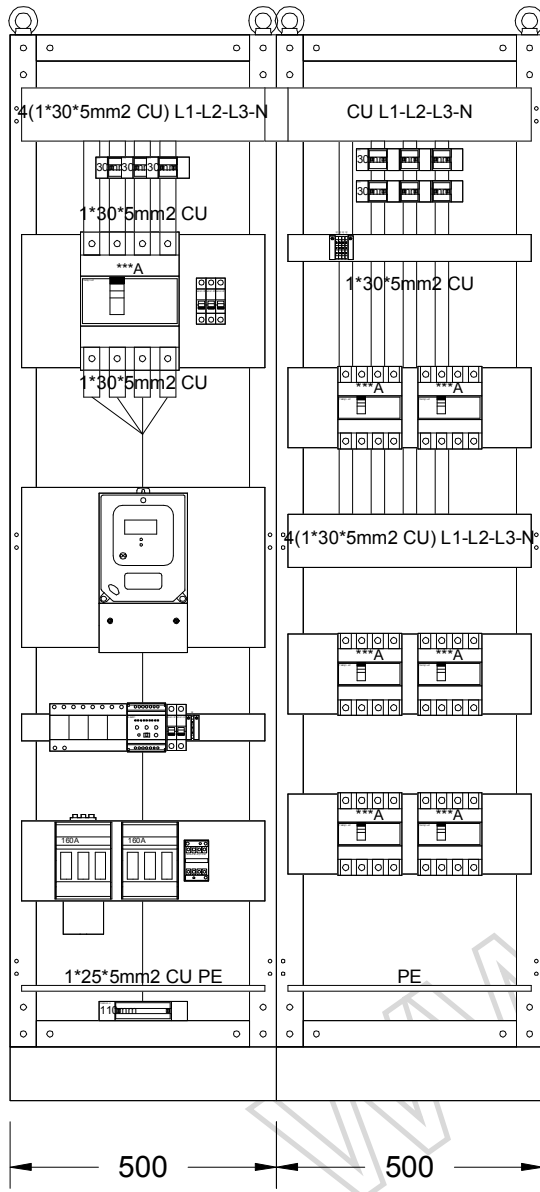

www.afb.com.tr