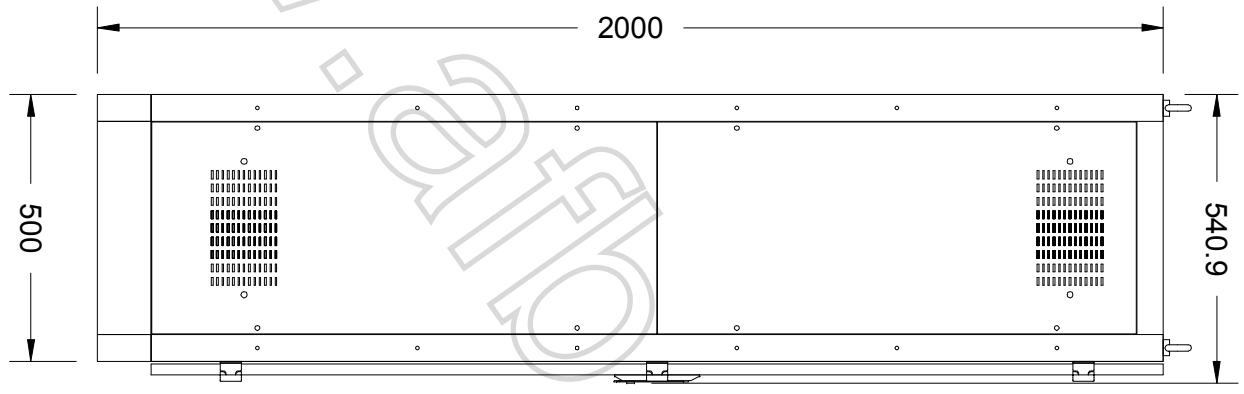

41 11 04 07

DAĞITIM PANOLARI TRAFO GİRİŞ ÜNİTESİ  
(DISTRIBUTION BOARDS TRANSFORMER INCOMING UNIT)

400A

www.afb.com.tr

www.afb.com.tr

www.eraft.com.tr

www.electro.com.tr

41 11 04 08