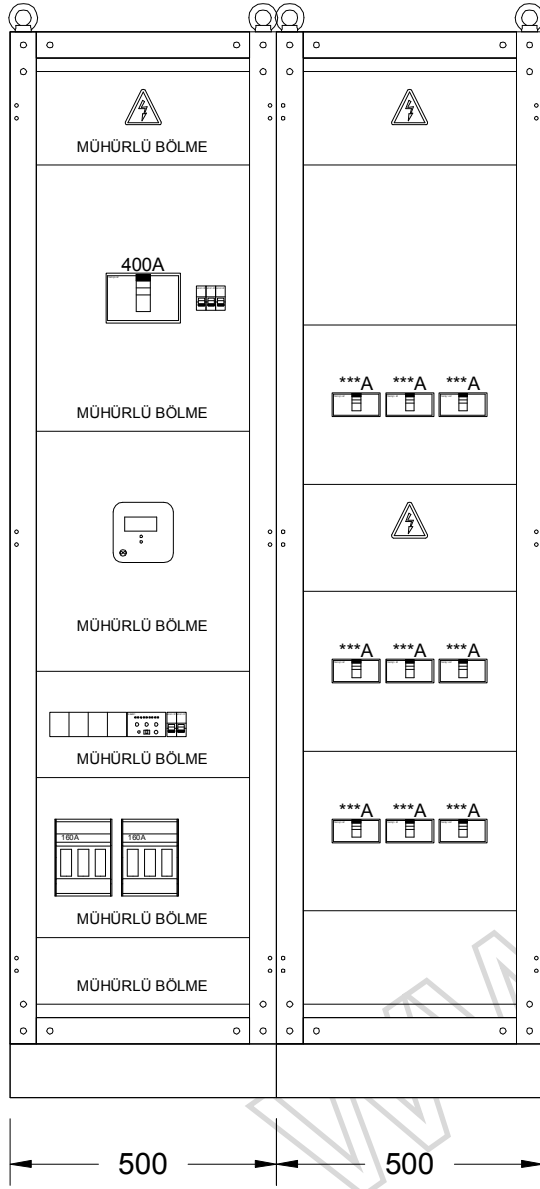

41 11 04 07

DAĞITIM PANOLARI TRAFO GİRİŞ ÜNİTESİ  
(DISTRIBUTION BOARDS TRANSFORMER INCOMING UNIT)

400A

www.afb.com.tr

www.afb.com.tr

www.eraft.com.tr

www.electro.com.tr

41 11 04 08