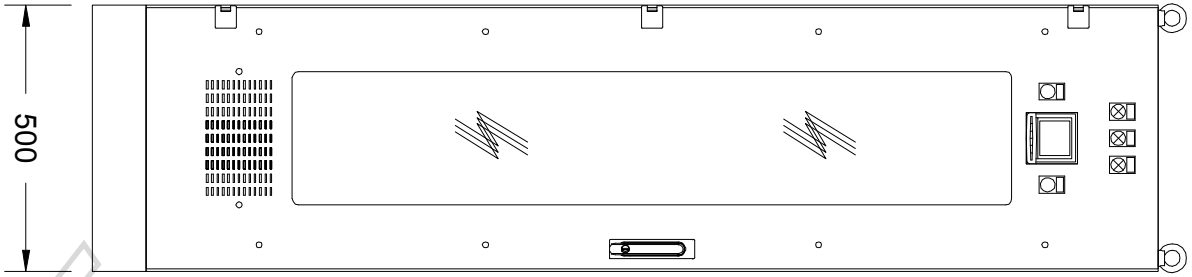

www.rajsoft.com.tr

www.alfab.com.tr

41 11 04 06

DAĞITIM PANOLARI TRAFO GİRİŞ ÜNİTESİ  
(DISTRIBUTION BOARDS TRANSFORMER INCOMING UNIT)

400A

www.afb.com.tr

www.elfa.com.tr

www.alfab.com.tr