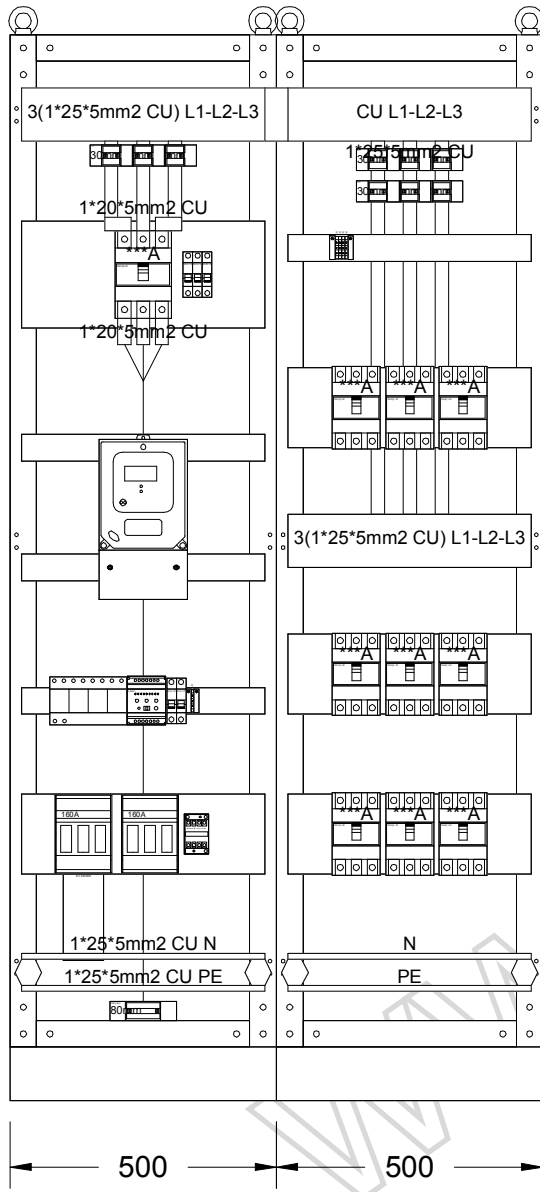

www.afb.com.tr