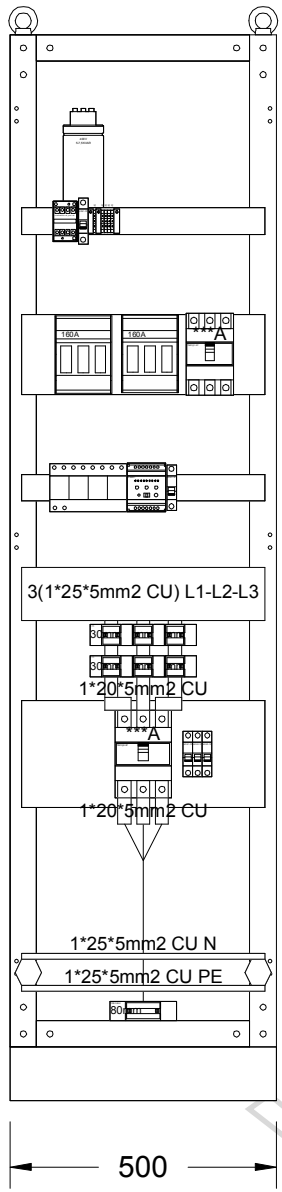

41 11 03 01

DAĞITIM PANOLARI TRAFO GİRİŞ ÜNİTESİ
(DISTRIBUTION BOARDS TRANSFORMER INCOMING UNIT)

250A

www.afb.com.tr

www.afb.com.tr

www.elfa.com.tr

www.alfab.com.tr

41 11 03 02