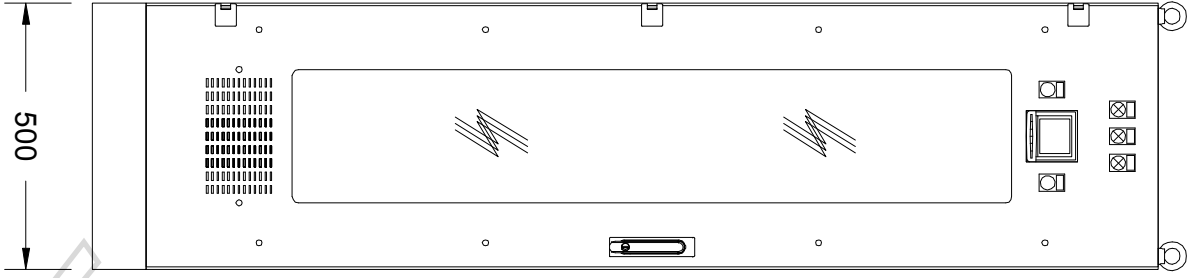

41 11 03 01

DAĞITIM PANOLARI TRAFO GİRİŞ ÜNİTESİ
(DISTRIBUTION BOARDS TRANSFORMER INCOMING UNIT)

250A

www.afb.com.tr

www.afb.com.tr

www.elfa.com.tr

www.alfab.com.tr

41 11 03 02

DAĞITIM PANOLARI TRAFO GİRİŞ ÜNİTESİ
(DISTRIBUTION BOARDS TRANSFORMER INCOMING UNIT)

250A

www.afb.com.tr

www.afb.com.tr

www.elfa.com.tr

www.alfab.com.tr

41 11 03 03

**DAĞITIM PANOLARI TRAFO GİRİŞ ÜNİTESİ
(DISTRIBUTION BOARDS TRANSFORMER INCOMING UNIT)**