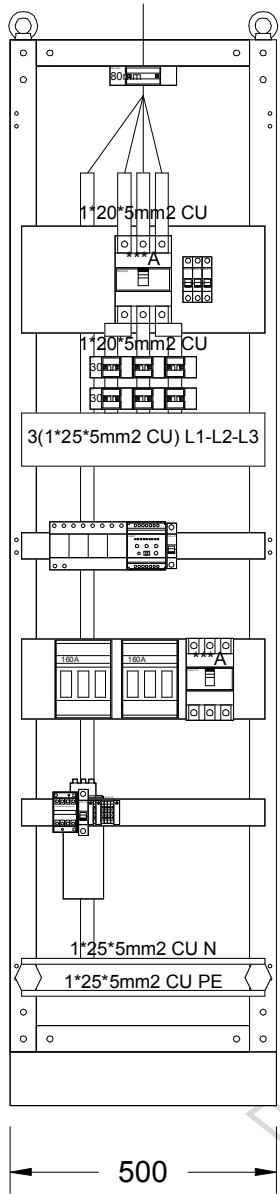

41 11 03 01

DAĞITIM PANOLARI TRAFO GİRİŞ ÜNİTESİ
(DISTRIBUTION BOARDS TRANSFORMER INCOMING UNIT)

250A

www.afb.com.tr

www.afb.com.tr

www.elfa.com.tr

www.alfab.com.tr

41 11 03 02

DAĞITIM PANOLARI TRAFO GİRİŞ ÜNİTESİ
(DISTRIBUTION BOARDS TRANSFORMER INCOMING UNIT)

250A

www.afb.com.tr

www.afb.com.tr

www.elfa.com.tr

www.alfab.com.tr

41 11 03 03

**DAĞITIM PANOLARI TRAFO GİRİŞ ÜNİTESİ
(DISTRIBUTION BOARDS TRANSFORMER INCOMING UNIT)**

250A

www.afb.com.tr

www.rajib.com.tr

www.alfab.com.tr

41 11 03 04

**DAĞITIM PANOLARI TRAFO GİRİŞ ÜNİTESİ
(DISTRIBUTION BOARDS TRANSFORMER INCOMING UNIT)**

250A

www.afb.com.tr