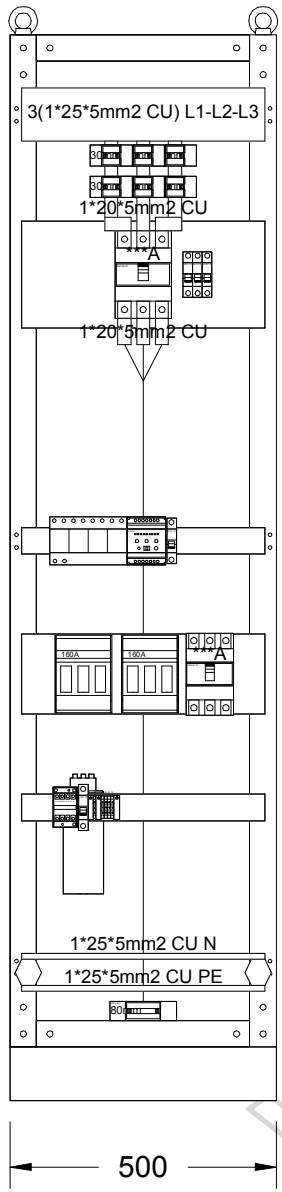

www.elfo.com.tr

www.alfab.com.tr

41 11 03 05

**DAĞITIM PANOLARI TRAFO GİRİŞ ÜNİTESİ
(DISTRIBUTION BOARDS TRANSFORMER INCOMING UNIT)**

250A

www.afb.com.tr

www.afb.com.tr

www.rajsoft.com.tr