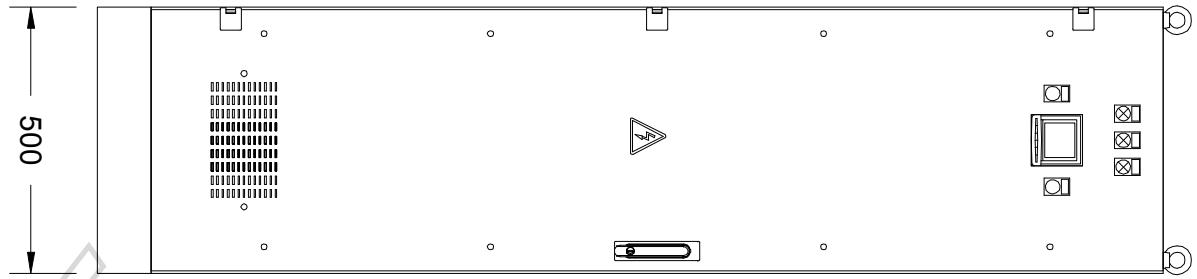

41 11 03 01

DAĞITIM PANOLARI TRAFO GİRİŞ ÜNİTESİ
(DISTRIBUTION BOARDS TRANSFORMER INCOMING UNIT)

250A

www.afb.com.tr

www.afb.com.tr

www.elfa.com.tr

www.alfab.com.tr

41 11 03 02

DAĞITIM PANOLARI TRAFO GİRİŞ ÜNİTESİ
(DISTRIBUTION BOARDS TRANSFORMER INCOMING UNIT)

250A

www.afb.com.tr

www.afb.com.tr

www.elfa.com.tr

www.alfab.com.tr

41 11 03 03

**DAĞITIM PANOLARI TRAFO GİRİŞ ÜNİTESİ
(DISTRIBUTION BOARDS TRANSFORMER INCOMING UNIT)**