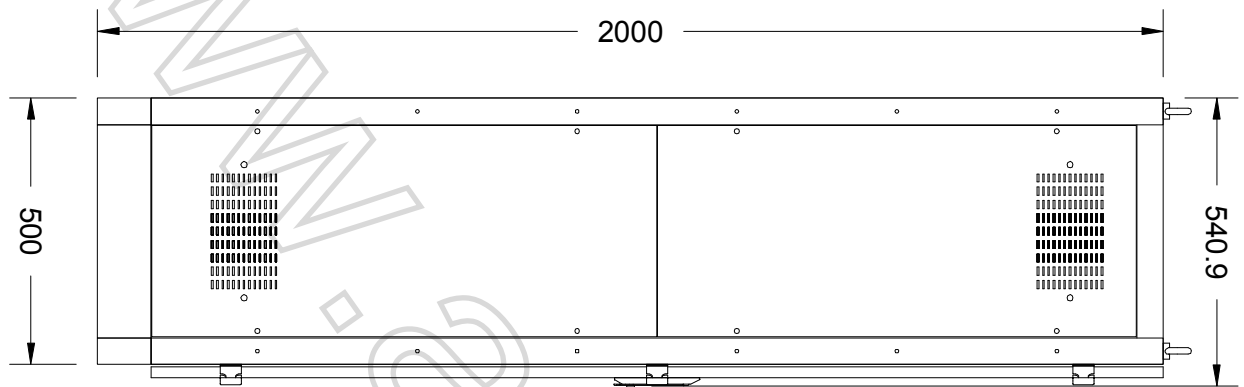

www.rajib.com.tr