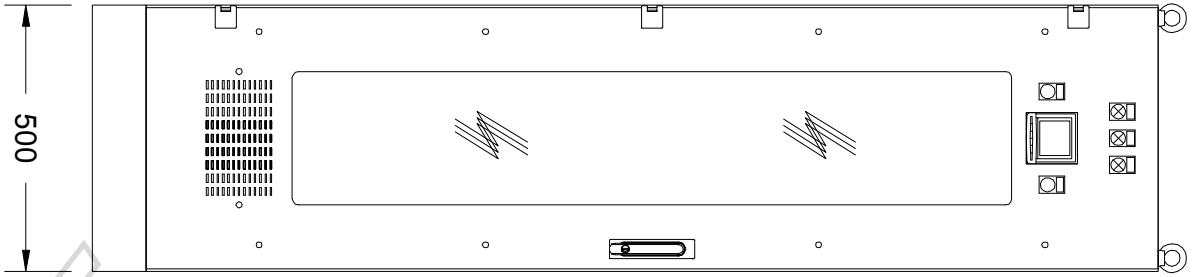

www.alfab.com.tr

41 11 03 06

DAĞITIM PANOLARI TRAFO GİRİŞ ÜNİTESİ
(DISTRIBUTION BOARDS TRANSFORMER INCOMING UNIT)

250A

www.afb.com.tr

www.afb.com.tr

www.elfa.com.tr

www.alfab.com.tr