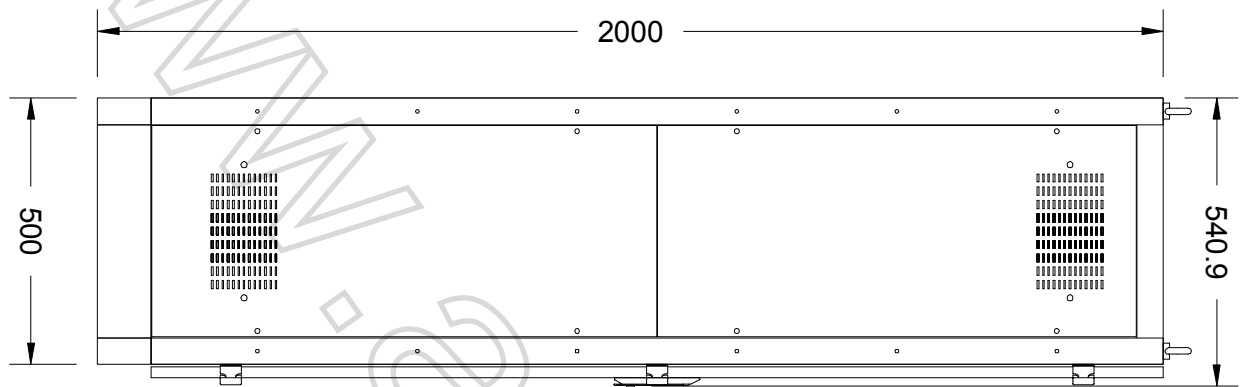

www.elfo.com.tr

www.alfab.com.tr

41 11 03 05

**DAĞITIM PANOLARI TRAFO GİRİŞ ÜNİTESİ
(DISTRIBUTION BOARDS TRANSFORMER INCOMING UNIT)**

250A

www.afb.com.tr

www.afb.com.tr

www.rajsoft.com.tr