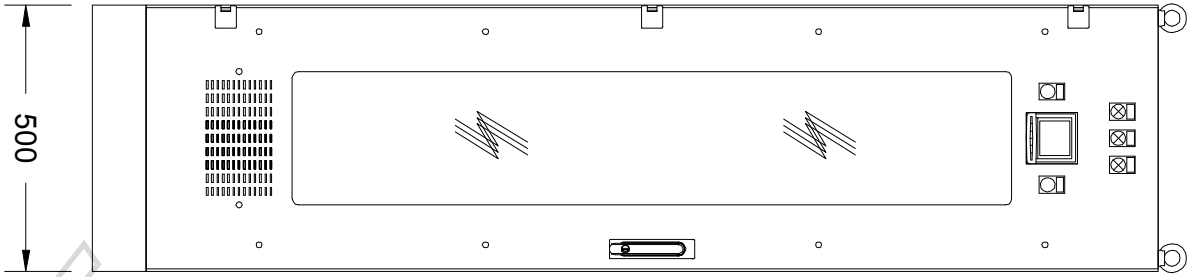

www.elfo.com.tr

www.alfab.com.tr

41 11 03 05

**DAĞITIM PANOLARI TRAFO GİRİŞ ÜNİTESİ
(DISTRIBUTION BOARDS TRANSFORMER INCOMING UNIT)**

250A

www.afb.com.tr

www.afb.com.tr

www.rajsoft.com.tr