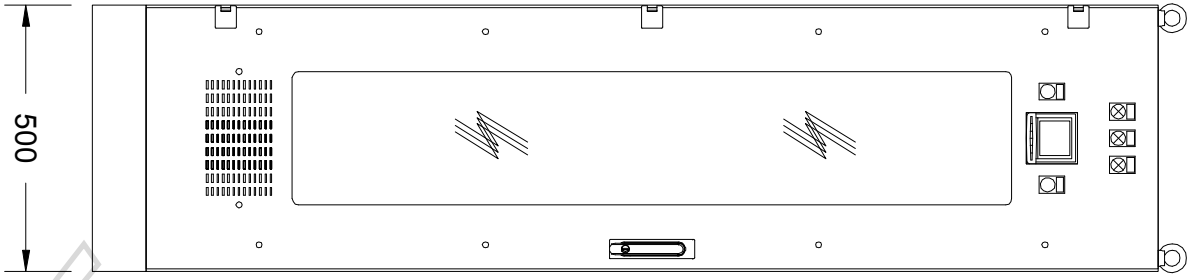

41 11 03 01

DAĞITIM PANOLARI TRAFO GİRİŞ ÜNİTESİ
(DISTRIBUTION BOARDS TRANSFORMER INCOMING UNIT)

250A

www.afb.com.tr

www.afb.com.tr

www.elfa.com.tr

www.alfab.com.tr

41 11 03 02

DAĞITIM PANOLARI TRAFO GİRİŞ ÜNİTESİ
(DISTRIBUTION BOARDS TRANSFORMER INCOMING UNIT)

250A

www.afb.com.tr

www.afb.com.tr

www.elfa.com.tr

www.alfab.com.tr

41 11 03 03

**DAĞITIM PANOLARI TRAFO GİRİŞ ÜNİTESİ
(DISTRIBUTION BOARDS TRANSFORMER INCOMING UNIT)**