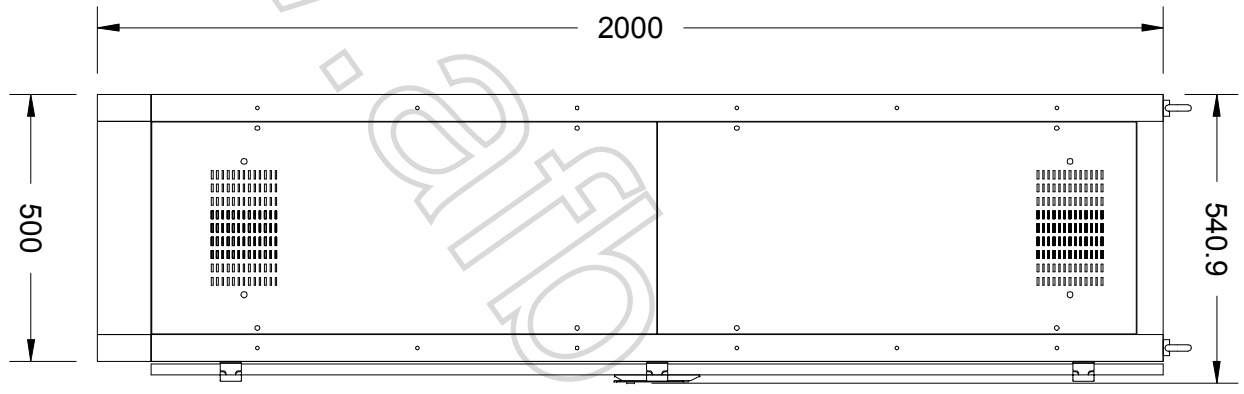

41 11 03 07

DAĞITIM PANOLARI TRAFO GİRİŞ ÜNİTESİ
(DISTRIBUTION BOARDS TRANSFORMER INCOMING UNIT)

250A

www.afb.com.tr

www.afb.com.tr

41 11 03 08

DAĞITIM PANOLARI TRAFO GİRİŞ ÜNİTESİ
(DISTRIBUTION BOARDS TRANSFORMER INCOMING UNIT)