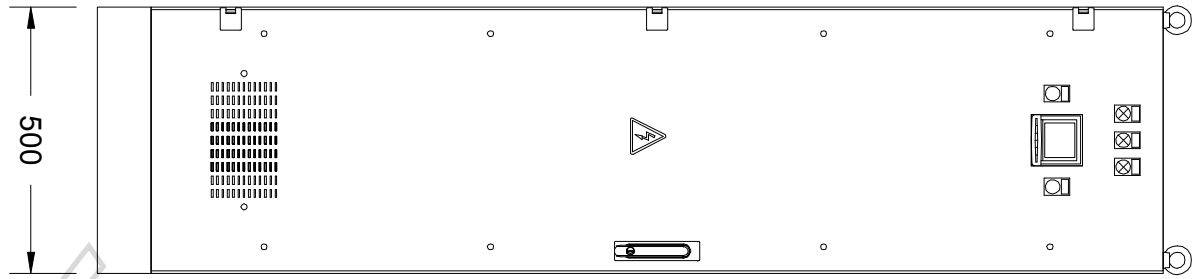

www.elfo.com.tr

www.alfab.com.tr

41 11 03 05

**DAĞITIM PANOLARI TRAFO GİRİŞ ÜNİTESİ
(DISTRIBUTION BOARDS TRANSFORMER INCOMING UNIT)**

250A

www.afb.com.tr

www.afb.com.tr

www.rajsoft.com.tr