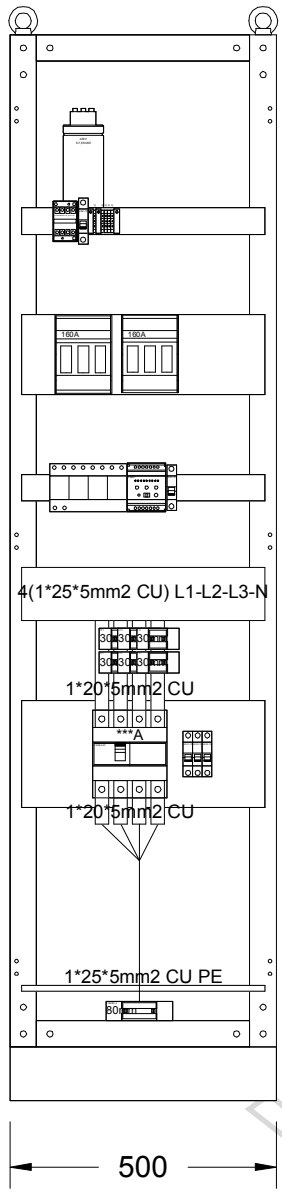

www.afb.com.tr