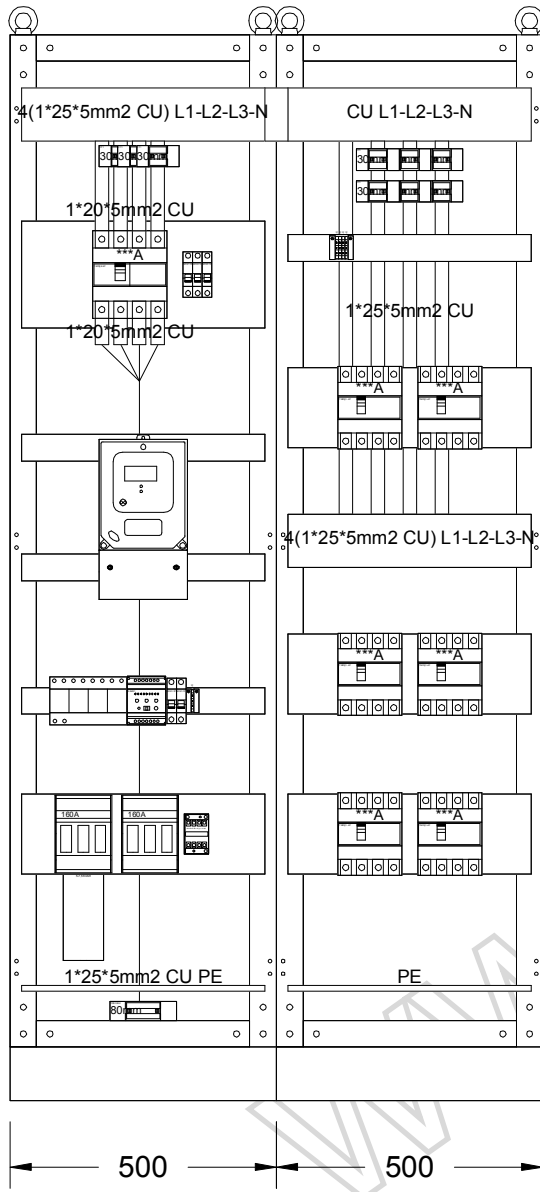

www.afb.com.tr