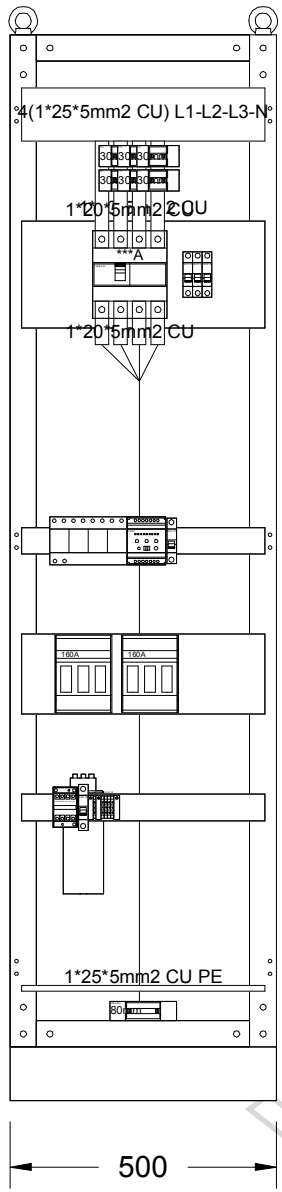

www.afb.com.tr