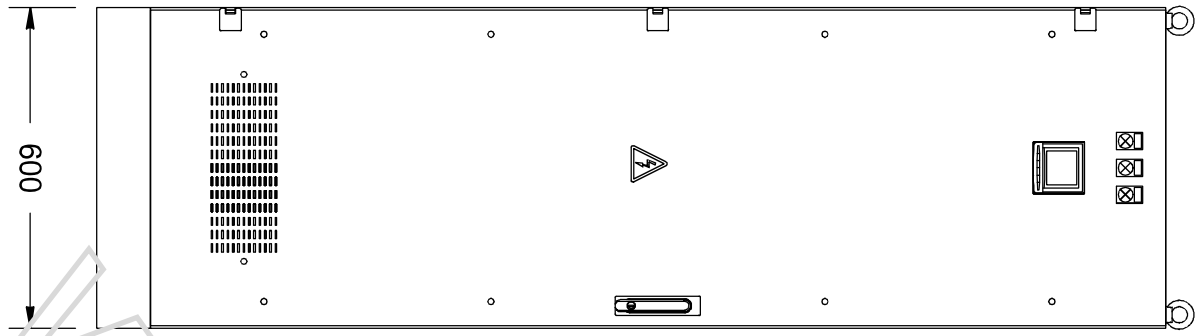

42 11 08 01

SAYAÇ PANOLARI GİRİŞ ÜNİTESİ
(MEASUREMENT BOARDS INCOMING UNIT)

1250A

www.electro.com.tr

www.elfo.com.tr

www.era.com.tr

42 11 08 02

SAYAÇ PANOLARI GİRİŞ ÜNİTESİ
(MEASUREMENT BOARDS INCOMING UNIT)

1250A

www.ejfto.com.tr

www.elfo.com.tr

42 11 08 03

SAYAÇ PANOLARI GİRİŞ ÜNİTESİ
(MEASUREMENT BOARDS INCOMING UNIT)

1250A

www.electro.com.tr

www.aktifo.com.tr