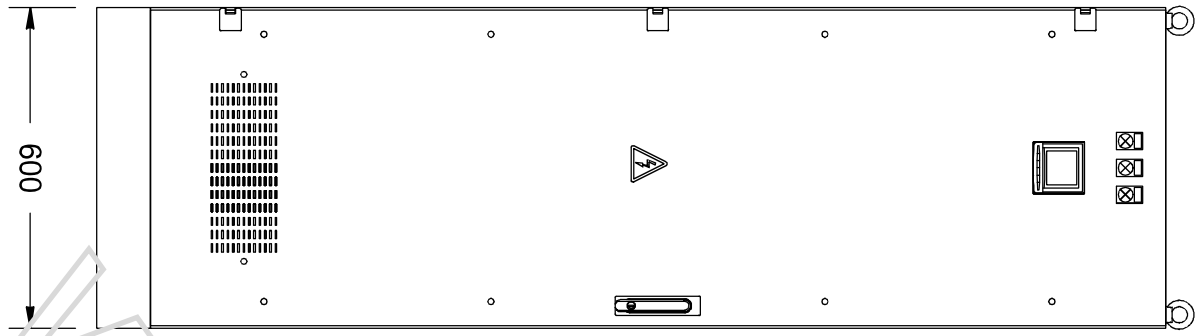

42 11 08 01

SAYAÇ PANOLARI GİRİŞ ÜNİTESİ
(MEASUREMENT BOARDS INCOMING UNIT)

1250A

www.electro.com.tr

www.elfo.com.tr

www.era.com.tr

42 11 08 02

SAYAÇ PANOLARI GİRİŞ ÜNİTESİ
(MEASUREMENT BOARDS INCOMING UNIT)

1250A

www.ejfto.com.tr

www.elfo.com.tr

42 11 08 03

SAYAÇ PANOLARI GİRİŞ ÜNİTESİ
(MEASUREMENT BOARDS INCOMING UNIT)

1250A

www.electro.com.tr

www.aktifo.com.tr

www.eraib.com.tr

www.eafb.com.tr

42 11 08 04

SAYAÇ PANOLARI GİRİŞ ÜNİTESİ
(MEASUREMENT BOARDS INCOMING UNIT)

1250A

www.efto.com.tr

www.aktifo.com.tr

www.eraib.com.tr