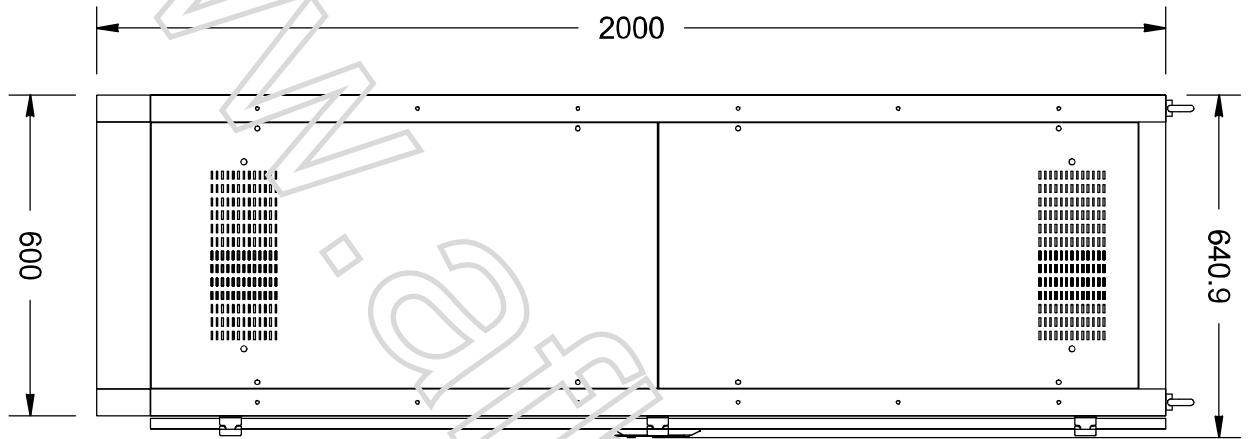

1250A

www.ejfto.com.tr

www.elfo.com.tr

42 11 08 03

SAYAÇ PANOLARI GİRİŞ ÜNİTESİ
(MEASUREMENT BOARDS INCOMING UNIT)

1250A

www.electro.com.tr

www.aktifo.com.tr

www.eraib.com.tr

www.eafb.com.tr

42 11 08 04

SAYAÇ PANOLARI GİRİŞ ÜNİTESİ
(MEASUREMENT BOARDS INCOMING UNIT)

1250A

www.efto.com.tr

www.aktifo.com.tr

www.eraib.com.tr