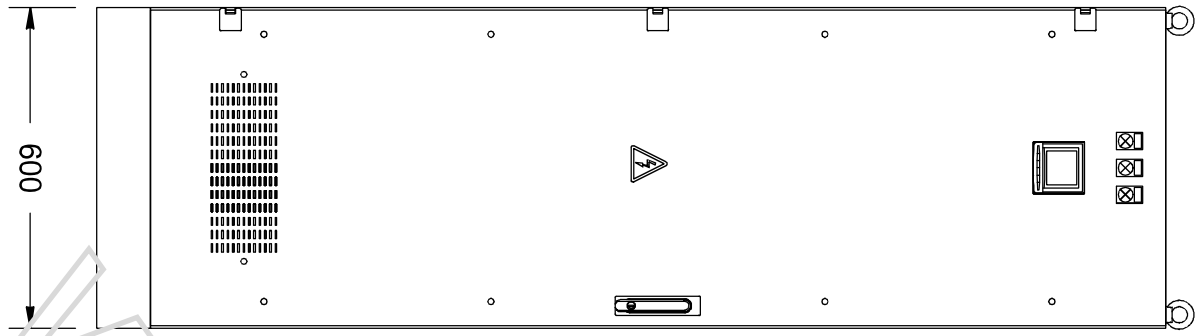

1250A

www.ejfto.com.tr

www.elfo.com.tr

42 11 08 03

SAYAÇ PANOLARI GİRİŞ ÜNİTESİ
(MEASUREMENT BOARDS INCOMING UNIT)

1250A

www.electro.com.tr

www.aktifo.com.tr

www.eraib.com.tr

www.eafb.com.tr

42 11 08 04

SAYAÇ PANOLARI GİRİŞ ÜNİTESİ
(MEASUREMENT BOARDS INCOMING UNIT)

1250A

www.efto.com.tr

www.aktifo.com.tr

www.eraib.com.tr