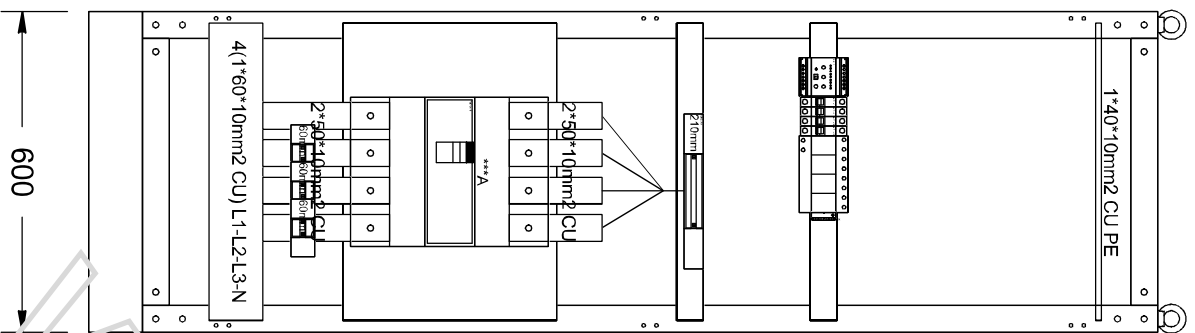

1250A

www.ejfto.com.tr

www.elfo.com.tr

42 11 08 03

SAYAÇ PANOLARI GİRİŞ ÜNİTESİ
(MEASUREMENT BOARDS INCOMING UNIT)

1250A

www.electro.com.tr

www.aktifo.com.tr

www.eraib.com.tr

www.eafb.com.tr

42 11 08 04

SAYAÇ PANOLARI GİRİŞ ÜNİTESİ
(MEASUREMENT BOARDS INCOMING UNIT)

1250A

www.efto.com.tr

www.aktifo.com.tr

www.eraib.com.tr