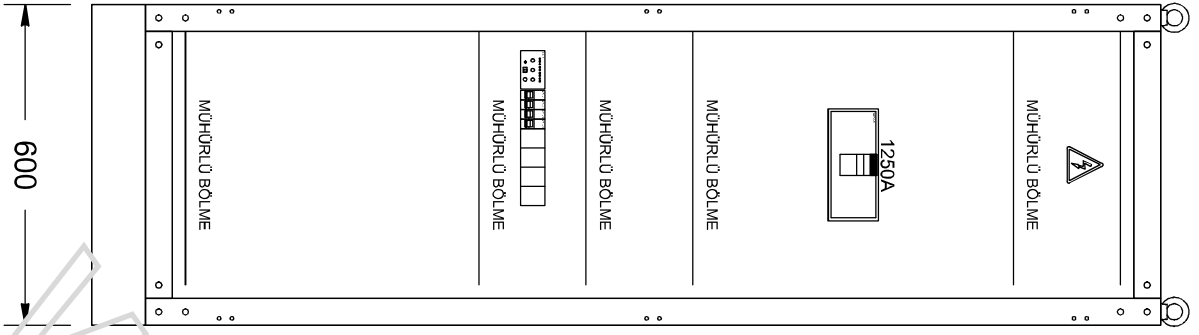

42 11 08 01

SAYAÇ PANOLARI GİRİŞ ÜNİTESİ
(MEASUREMENT BOARDS INCOMING UNIT)

1250A

www.electro.com.tr

www.elfo.com.tr

www.era.com.tr

42 11 08 02

SAYAÇ PANOLARI GİRİŞ ÜNİTESİ
(MEASUREMENT BOARDS INCOMING UNIT)

1250A

www.ejfto.com.tr

www.elfo.com.tr

42 11 08 03

SAYAÇ PANOLARI GİRİŞ ÜNİTESİ
(MEASUREMENT BOARDS INCOMING UNIT)

1250A

www.electro.com.tr

www.aktifo.com.tr