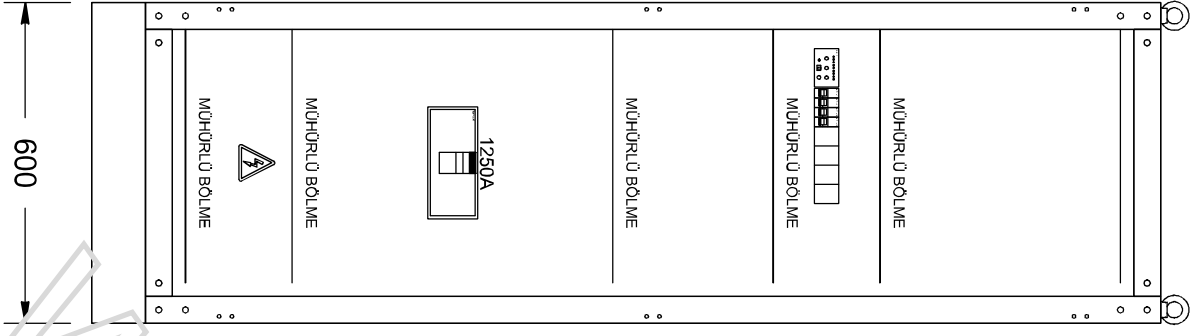

42 11 08 01

SAYAÇ PANOLARI GİRİŞ ÜNİTESİ
(MEASUREMENT BOARDS INCOMING UNIT)

1250A

www.electro.com.tr

www.elfo.com.tr

www.era.com.tr

42 11 08 02

SAYAÇ PANOLARI GİRİŞ ÜNİTESİ
(MEASUREMENT BOARDS INCOMING UNIT)

1250A

www.ejfto.com.tr

www.elfo.com.tr

42 11 08 03

SAYAÇ PANOLARI GİRİŞ ÜNİTESİ
(MEASUREMENT BOARDS INCOMING UNIT)

1250A

www.electro.com.tr

www.aktifo.com.tr

www.eraib.com.tr

www.eafb.com.tr

42 11 08 04

SAYAÇ PANOLARI GİRİŞ ÜNİTESİ
(MEASUREMENT BOARDS INCOMING UNIT)

1250A

www.efto.com.tr

www.aktifo.com.tr

www.eraib.com.tr