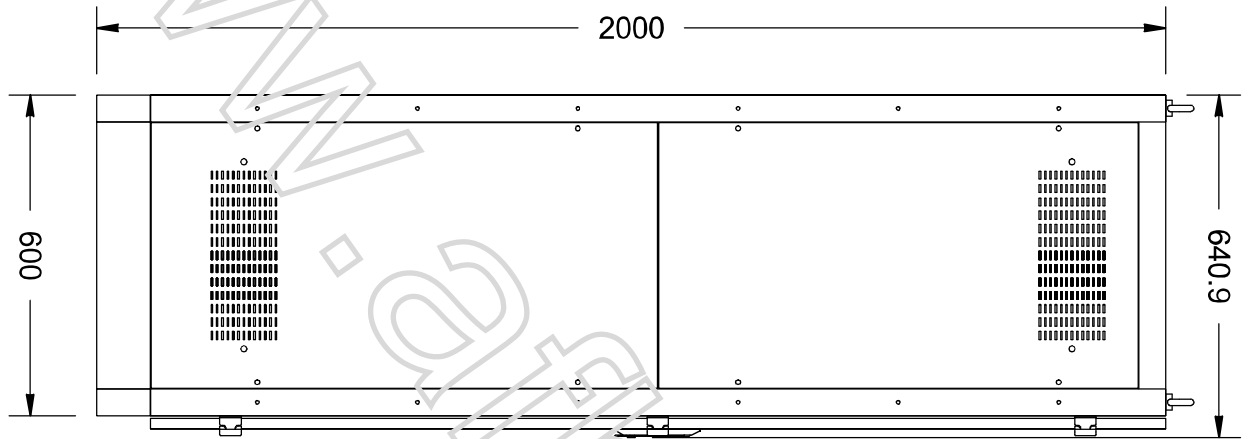

42 11 08 01

SAYAÇ PANOLARI GİRİŞ ÜNİTESİ
(MEASUREMENT BOARDS INCOMING UNIT)

1250A

www.electro.com.tr

www.elfo.com.tr

www.era.com.tr

42 11 08 02

SAYAÇ PANOLARI GİRİŞ ÜNİTESİ
(MEASUREMENT BOARDS INCOMING UNIT)

1250A

www.ejfto.com.tr

www.elfo.com.tr

42 11 08 03

SAYAÇ PANOLARI GİRİŞ ÜNİTESİ
(MEASUREMENT BOARDS INCOMING UNIT)

1250A

www.electro.com.tr

www.aktifo.com.tr

www.eraib.com.tr

www.eafb.com.tr

42 11 08 04

SAYAÇ PANOLARI GİRİŞ ÜNİTESİ
(MEASUREMENT BOARDS INCOMING UNIT)

1250A

www.efto.com.tr

www.aktifo.com.tr

www.eraib.com.tr