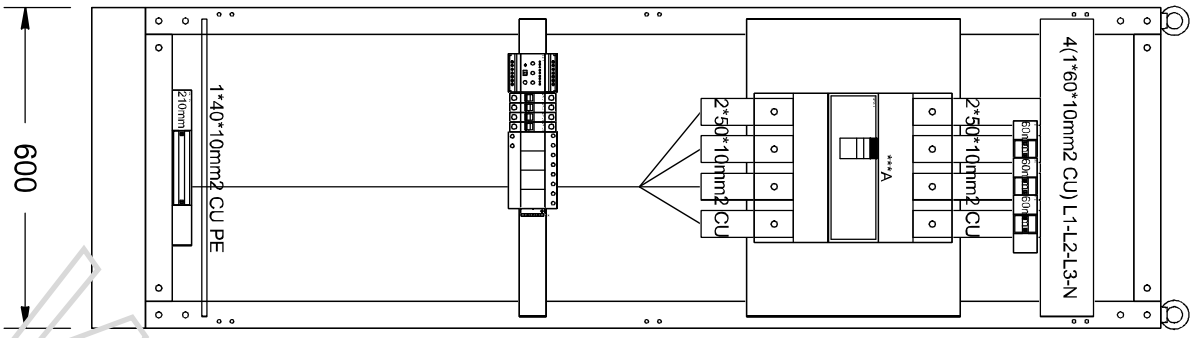

42 11 08 01

SAYAÇ PANOLARI GİRİŞ ÜNİTESİ
(MEASUREMENT BOARDS INCOMING UNIT)

1250A

www.electro.com.tr

www.elfo.com.tr

www.era.com.tr

42 11 08 02

SAYAÇ PANOLARI GİRİŞ ÜNİTESİ
(MEASUREMENT BOARDS INCOMING UNIT)

1250A

www.ejfto.com.tr

www.elfo.com.tr

42 11 08 03

SAYAÇ PANOLARI GİRİŞ ÜNİTESİ
(MEASUREMENT BOARDS INCOMING UNIT)

1250A

www.electro.com.tr

www.aktifo.com.tr