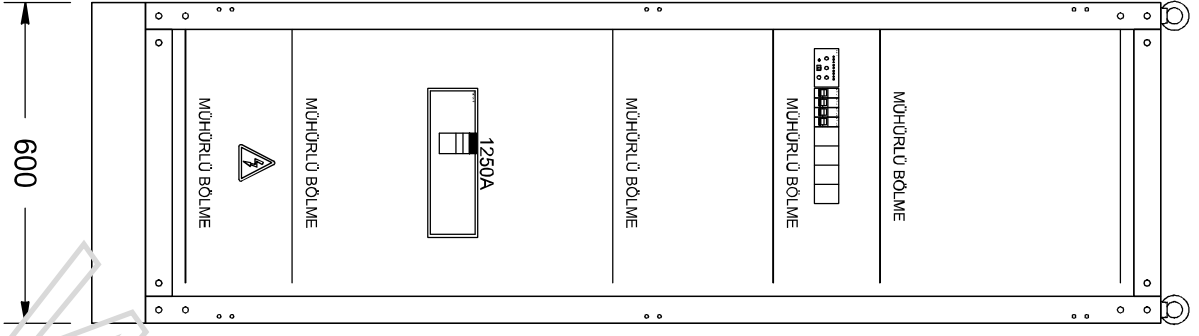

1250A

www.ejfto.com.tr

www.elfo.com.tr

42 11 08 03

SAYAÇ PANOLARI GİRİŞ ÜNİTESİ
(MEASUREMENT BOARDS INCOMING UNIT)

1250A

www.electro.com.tr

www.aktifo.com.tr

www.eraib.com.tr

www.eafb.com.tr

42 11 08 04

SAYAÇ PANOLARI GİRİŞ ÜNİTESİ
(MEASUREMENT BOARDS INCOMING UNIT)

1250A

www.efto.com.tr

www.aktifo.com.tr

www.eraib.com.tr