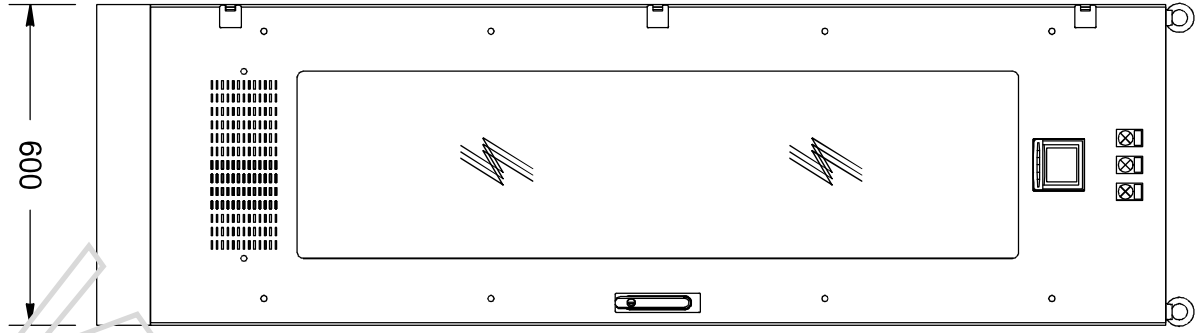

42 11 08 01

SAYAÇ PANOLARI GİRİŞ ÜNİTESİ
(MEASUREMENT BOARDS INCOMING UNIT)

1250A

www.electro.com.tr

www.elfo.com.tr

www.era.com.tr

42 11 08 02

SAYAÇ PANOLARI GİRİŞ ÜNİTESİ
(MEASUREMENT BOARDS INCOMING UNIT)

1250A

www.ejfto.com.tr

www.elfo.com.tr

42 11 08 03

SAYAÇ PANOLARI GİRİŞ ÜNİTESİ
(MEASUREMENT BOARDS INCOMING UNIT)

1250A

www.electro.com.tr

www.aktifo.com.tr

www.eraib.com.tr

www.eafb.com.tr

42 11 08 04

SAYAÇ PANOLARI GİRİŞ ÜNİTESİ
(MEASUREMENT BOARDS INCOMING UNIT)

1250A

www.efto.com.tr

www.aktifo.com.tr

www.eraib.com.tr