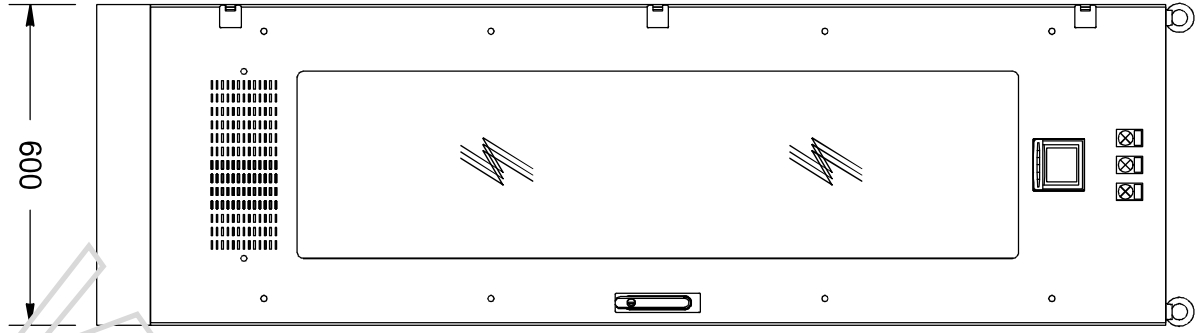

42 11 08 01

SAYAÇ PANOLARI GİRİŞ ÜNİTESİ
(MEASUREMENT BOARDS INCOMING UNIT)

1250A

www.electro.com.tr

www.elfo.com.tr

www.era.com.tr

42 11 08 02

SAYAÇ PANOLARI GİRİŞ ÜNİTESİ
(MEASUREMENT BOARDS INCOMING UNIT)

1250A

www.ejfto.com.tr

www.elfo.com.tr

42 11 08 03

SAYAÇ PANOLARI GİRİŞ ÜNİTESİ
(MEASUREMENT BOARDS INCOMING UNIT)

1250A

www.electro.com.tr

www.aktifo.com.tr