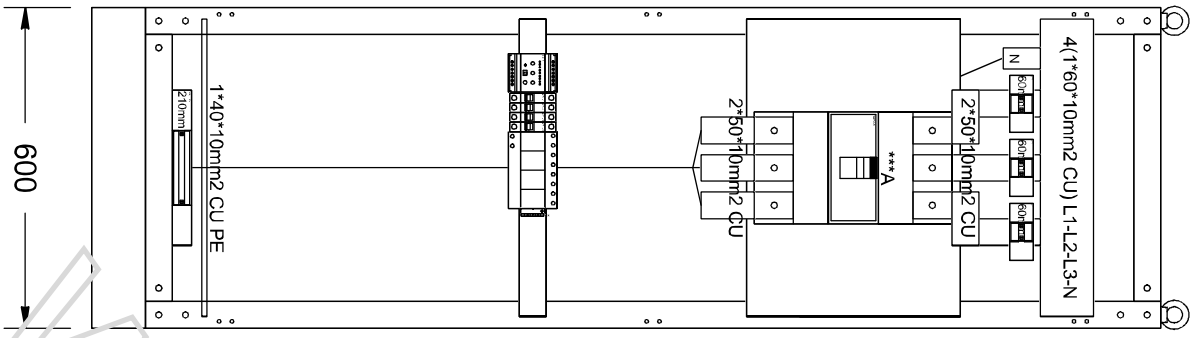

42 11 08 01

SAYAÇ PANOLARI GİRİŞ ÜNİTESİ
(MEASUREMENT BOARDS INCOMING UNIT)

1250A

www.electro.com.tr

www.elfo.com.tr

www.era.com.tr

42 11 08 02

SAYAÇ PANOLARI GİRİŞ ÜNİTESİ
(MEASUREMENT BOARDS INCOMING UNIT)

1250A

www.ejfto.com.tr

www.elfo.com.tr

42 11 08 03

SAYAÇ PANOLARI GİRİŞ ÜNİTESİ
(MEASUREMENT BOARDS INCOMING UNIT)

1250A

www.electro.com.tr

www.aktifo.com.tr