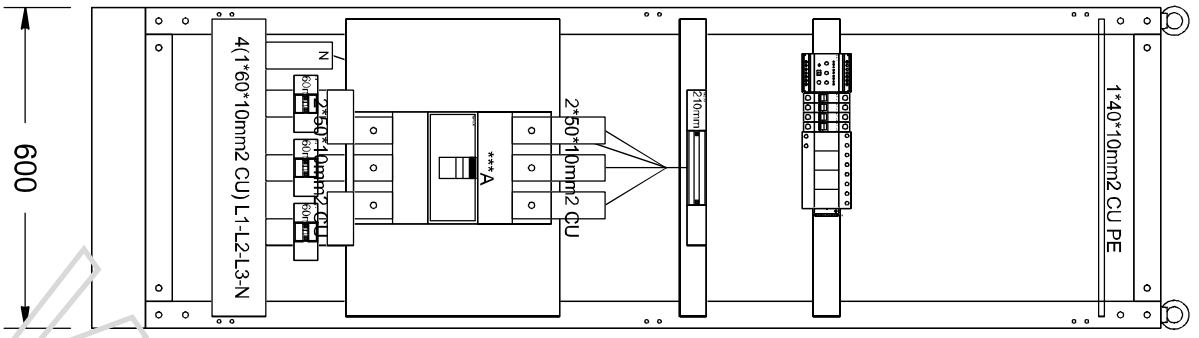

42 11 08 01

SAYAÇ PANOLARI GİRİŞ ÜNİTESİ
(MEASUREMENT BOARDS INCOMING UNIT)

1250A

www.electro.com.tr

www.elfo.com.tr

www.era.com.tr

42 11 08 02

SAYAÇ PANOLARI GİRİŞ ÜNİTESİ
(MEASUREMENT BOARDS INCOMING UNIT)

1250A

www.ejfto.com.tr

www.elfo.com.tr

42 11 08 03

SAYAÇ PANOLARI GİRİŞ ÜNİTESİ
(MEASUREMENT BOARDS INCOMING UNIT)

1250A

www.electro.com.tr

www.aktifo.com.tr

www.eraib.com.tr

www.eafb.com.tr

42 11 08 04

SAYAÇ PANOLARI GİRİŞ ÜNİTESİ
(MEASUREMENT BOARDS INCOMING UNIT)

1250A

www.efto.com.tr

www.aktifo.com.tr

www.eraib.com.tr