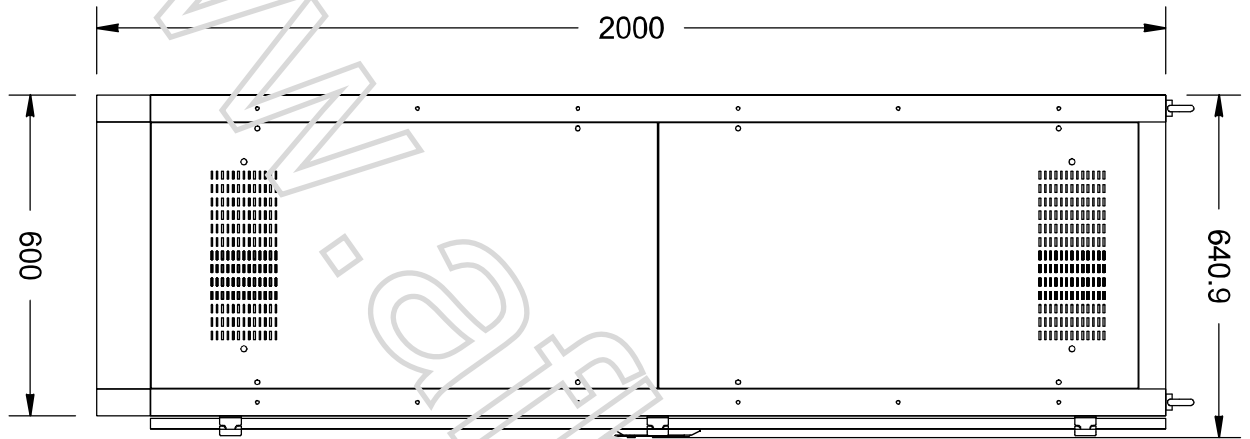

42 11 08 01

SAYAÇ PANOLARI GİRİŞ ÜNİTESİ
(MEASUREMENT BOARDS INCOMING UNIT)

1250A

www.electro.com.tr

www.elfo.com.tr

www.era.com.tr

42 11 08 02

SAYAÇ PANOLARI GİRİŞ ÜNİTESİ
(MEASUREMENT BOARDS INCOMING UNIT)

1250A

www.ejfto.com.tr

www.elfo.com.tr

42 11 08 03

SAYAÇ PANOLARI GİRİŞ ÜNİTESİ
(MEASUREMENT BOARDS INCOMING UNIT)

1250A

www.electro.com.tr

www.aktifo.com.tr