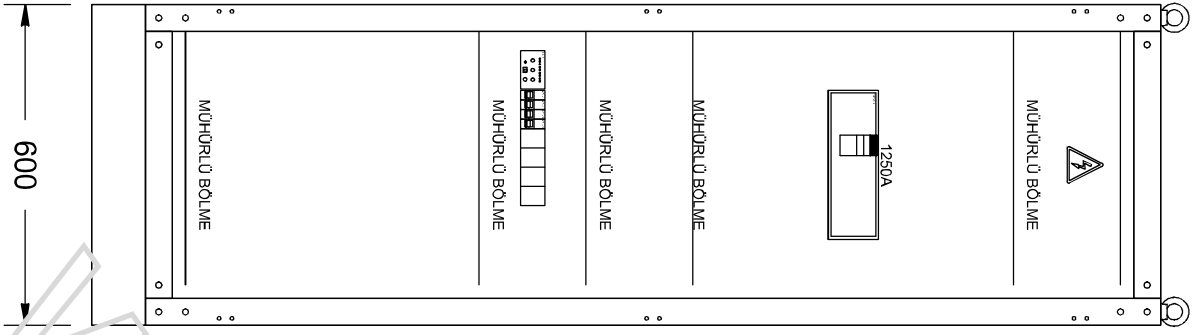

42 11 08 01

SAYAÇ PANOLARI GİRİŞ ÜNİTESİ
(MEASUREMENT BOARDS INCOMING UNIT)

1250A

www.electro.com.tr

www.elfo.com.tr

www.era.com.tr

42 11 08 02

SAYAÇ PANOLARI GİRİŞ ÜNİTESİ
(MEASUREMENT BOARDS INCOMING UNIT)

1250A

www.ejfto.com.tr

www.elfo.com.tr

42 11 08 03

SAYAÇ PANOLARI GİRİŞ ÜNİTESİ
(MEASUREMENT BOARDS INCOMING UNIT)

1250A

www.electro.com.tr

www.aktifo.com.tr