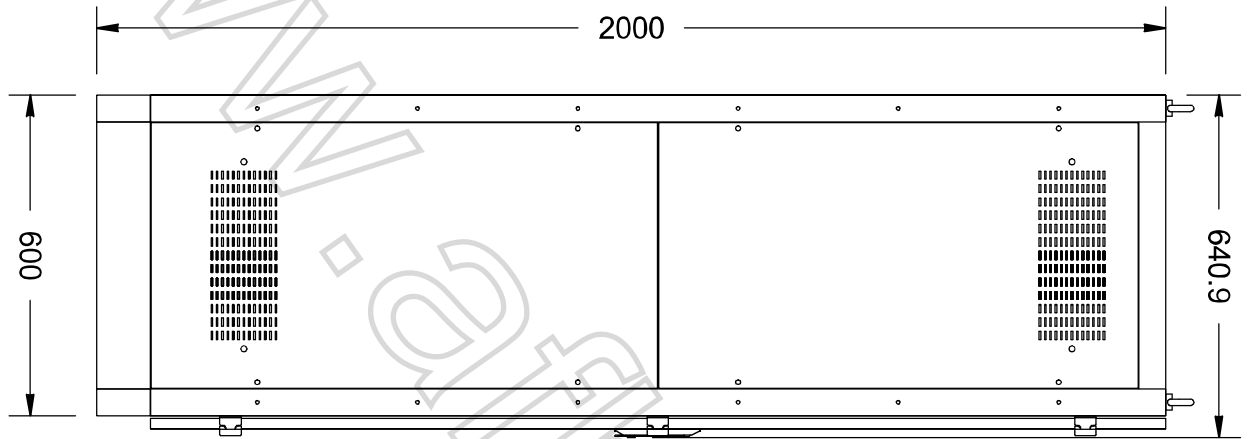

42 11 06 01

SAYAÇ PANOLARI GİRİŞ ÜNİTESİ  
(MEASUREMENT BOARDS INCOMING UNIT)

800A

www.elektro.com.tr

www.elfo.com.tr

www.eraib.com.tr

www.elfo.com.tr

42 11 06 02

SAYAÇ PANOLARI GİRİŞ ÜNİTESİ  
(MEASUREMENT BOARDS INCOMING UNIT)

800A

www.efto.com.tr

www.elfo.com.tr

www.eraib.com.tr

www.eafb.com.tr

42 11 06 03

SAYAÇ PANOLARI GİRİŞ ÜNİTESİ  
(MEASUREMENT BOARDS INCOMING UNIT)

800A

www.electro.com.tr

www.alfar.com.tr

www.eraib.com.tr

www.alfab.com.tr

42 11 06 04

SAYAÇ PANOLARI GİRİŞ ÜNİTESİ  
(MEASUREMENT BOARDS INCOMING UNIT)

800A