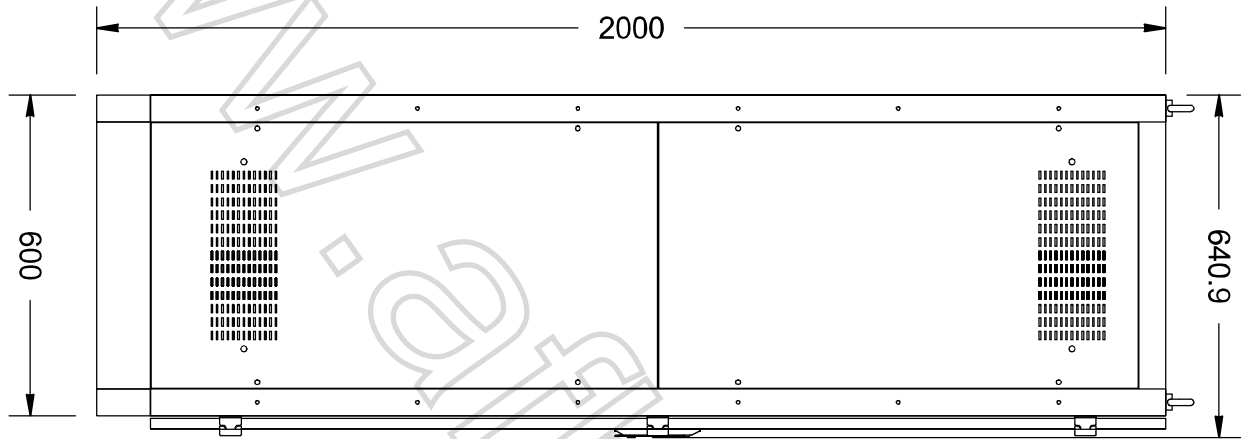

www.eraib.com.tr