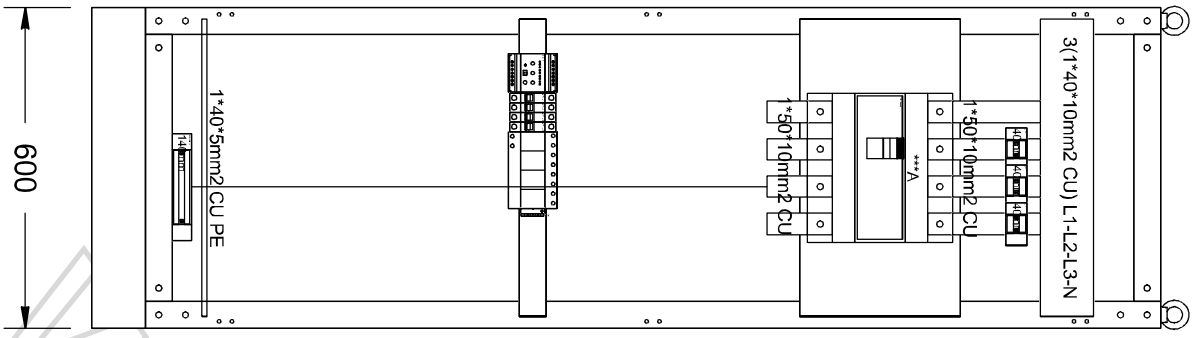

42 11 06 01

SAYAÇ PANOLARI GİRİŞ ÜNİTESİ  
(MEASUREMENT BOARDS INCOMING UNIT)

800A

www.elektro.com.tr

www.elfo.com.tr

www.eraib.com.tr

www.elfo.com.tr

42 11 06 02

SAYAÇ PANOLARI GİRİŞ ÜNİTESİ  
(MEASUREMENT BOARDS INCOMING UNIT)

800A

www.efto.com.tr

www.elfo.com.tr

www.eraib.com.tr

www.eafb.com.tr

42 11 06 03

SAYAÇ PANOLARI GİRİŞ ÜNİTESİ  
(MEASUREMENT BOARDS INCOMING UNIT)

800A

www.electro.com.tr

www.alfar.com.tr

www.eraib.com.tr

www.alfab.com.tr

42 11 06 04

SAYAÇ PANOLARI GİRİŞ ÜNİTESİ  
(MEASUREMENT BOARDS INCOMING UNIT)

800A