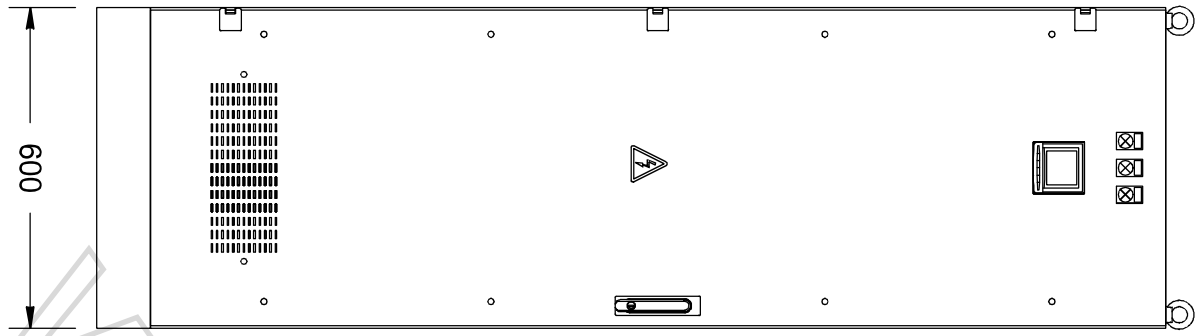

www.eraib.com.tr