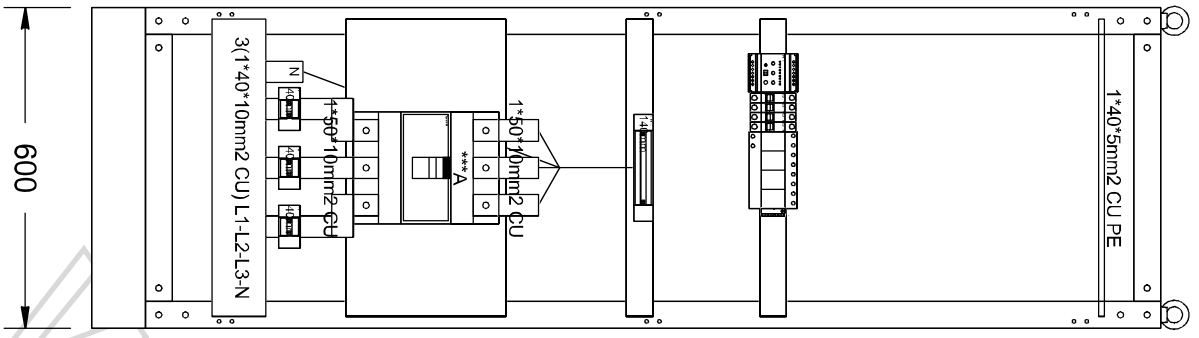

42 11 06 01

SAYAÇ PANOLARI GİRİŞ ÜNİTESİ  
(MEASUREMENT BOARDS INCOMING UNIT)

800A

www.elektro.com.tr

www.elfo.com.tr

www.eraib.com.tr

www.elfo.com.tr

42 11 06 02

SAYAÇ PANOLARI GİRİŞ ÜNİTESİ  
(MEASUREMENT BOARDS INCOMING UNIT)

800A

www.efto.com.tr

www.elfo.com.tr

www.eraib.com.tr

www.eafb.com.tr

42 11 06 03

SAYAÇ PANOLARI GİRİŞ ÜNİTESİ  
(MEASUREMENT BOARDS INCOMING UNIT)

800A

www.electro.com.tr

www.alfar.com.tr

www.eraib.com.tr

www.alfab.com.tr

42 11 06 04

SAYAÇ PANOLARI GİRİŞ ÜNİTESİ  
(MEASUREMENT BOARDS INCOMING UNIT)

800A