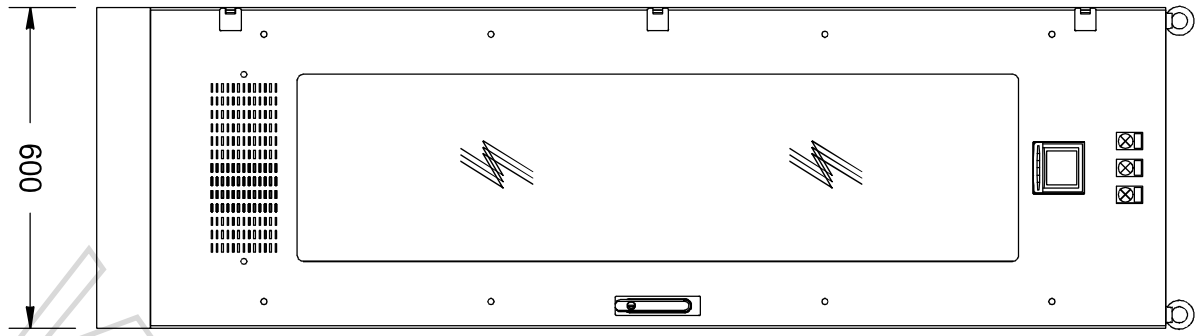

SAYAÇ PANOLARI GİRİŞ ÜNİTESİ  
(MEASUREMENT BOARDS INCOMING UNIT)

800A

www.efto.com.tr

www.elfo.com.tr

www.eraib.com.tr

www.eafb.com.tr

42 11 06 03

SAYAÇ PANOLARI GİRİŞ ÜNİTESİ  
(MEASUREMENT BOARDS INCOMING UNIT)

800A

www.electro.com.tr

www.alfar.com.tr

www.eraib.com.tr

www.alfab.com.tr

42 11 06 04

SAYAÇ PANOLARI GİRİŞ ÜNİTESİ  
(MEASUREMENT BOARDS INCOMING UNIT)

800A