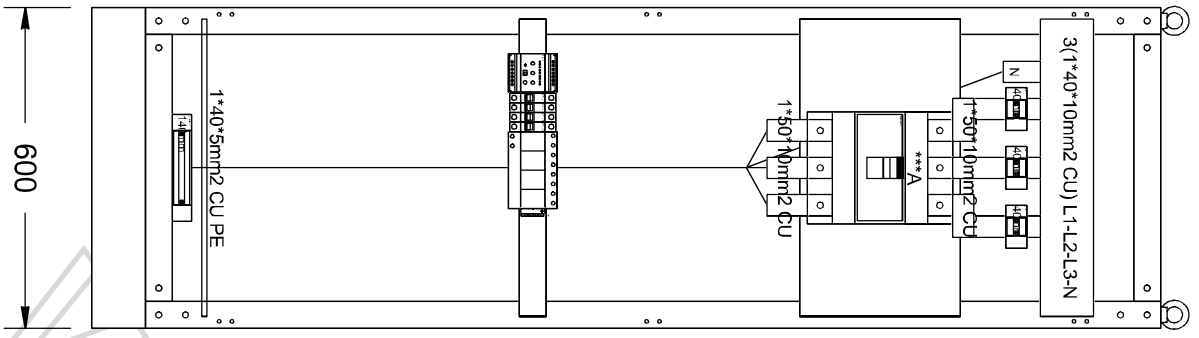

42 11 06 01

SAYAÇ PANOLARI GİRİŞ ÜNİTESİ  
(MEASUREMENT BOARDS INCOMING UNIT)

800A

www.elektro.com.tr

www.elfo.com.tr

www.eraib.com.tr

www.elfo.com.tr

42 11 06 02

SAYAÇ PANOLARI GİRİŞ ÜNİTESİ  
(MEASUREMENT BOARDS INCOMING UNIT)

800A

www.efto.com.tr

www.elfo.com.tr

www.eraib.com.tr

www.eafb.com.tr

42 11 06 03

SAYAÇ PANOLARI GİRİŞ ÜNİTESİ  
(MEASUREMENT BOARDS INCOMING UNIT)

800A

www.electro.com.tr

www.alfar.com.tr

www.eraib.com.tr

www.alfab.com.tr

42 11 06 04

SAYAÇ PANOLARI GİRİŞ ÜNİTESİ  
(MEASUREMENT BOARDS INCOMING UNIT)

800A