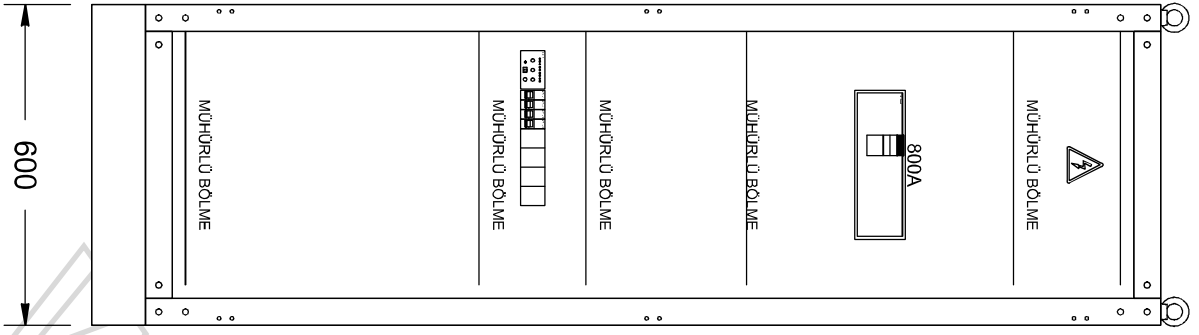

42 11 06 01

SAYAÇ PANOLARI GİRİŞ ÜNİTESİ  
(MEASUREMENT BOARDS INCOMING UNIT)

800A

www.elektro.com.tr

www.elfo.com.tr

www.eraib.com.tr

www.elfo.com.tr

42 11 06 02

SAYAÇ PANOLARI GİRİŞ ÜNİTESİ  
(MEASUREMENT BOARDS INCOMING UNIT)

800A

www.efto.com.tr

www.elfo.com.tr

www.eraib.com.tr

www.eafb.com.tr

42 11 06 03

SAYAÇ PANOLARI GİRİŞ ÜNİTESİ  
(MEASUREMENT BOARDS INCOMING UNIT)

800A

www.electro.com.tr

www.alfar.com.tr

www.eraib.com.tr

www.alfab.com.tr

42 11 06 04

SAYAÇ PANOLARI GİRİŞ ÜNİTESİ  
(MEASUREMENT BOARDS INCOMING UNIT)

800A