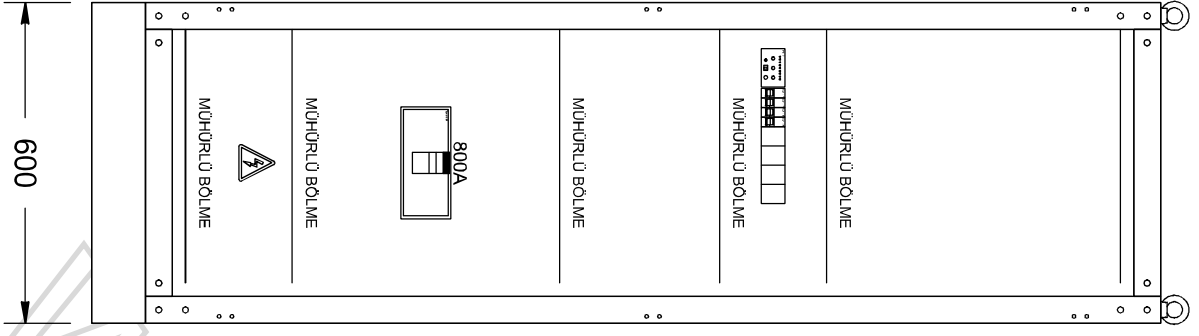

42 11 06 01

SAYAÇ PANOLARI GİRİŞ ÜNİTESİ  
(MEASUREMENT BOARDS INCOMING UNIT)

800A

www.elektro.com.tr

www.elfo.com.tr

www.eraib.com.tr

www.elfo.com.tr

42 11 06 02

SAYAÇ PANOLARI GİRİŞ ÜNİTESİ  
(MEASUREMENT BOARDS INCOMING UNIT)

800A

www.efto.com.tr

www.elfo.com.tr

www.eraib.com.tr

www.eafb.com.tr

42 11 06 03

SAYAÇ PANOLARI GİRİŞ ÜNİTESİ  
(MEASUREMENT BOARDS INCOMING UNIT)

800A

www.electro.com.tr

www.alfar.com.tr

www.eraib.com.tr

www.alfab.com.tr

42 11 06 04

SAYAÇ PANOLARI GİRİŞ ÜNİTESİ  
(MEASUREMENT BOARDS INCOMING UNIT)

800A