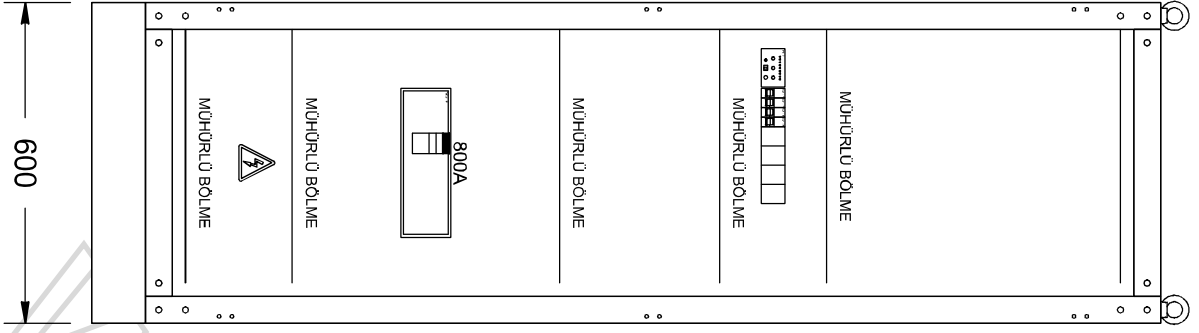

www.aktifpro.com.tr