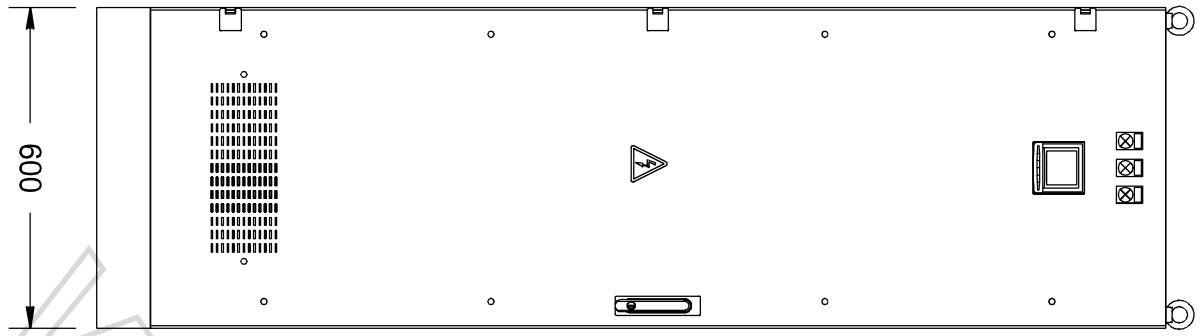

42 11 06 01

SAYAÇ PANOLARI GİRİŞ ÜNİTESİ  
(MEASUREMENT BOARDS INCOMING UNIT)

800A

www.elektro.com.tr

www.elfo.com.tr

www.eraib.com.tr

www.elfo.com.tr

42 11 06 02

SAYAÇ PANOLARI GİRİŞ ÜNİTESİ  
(MEASUREMENT BOARDS INCOMING UNIT)

800A

www.efto.com.tr

www.elfo.com.tr

www.eraib.com.tr

www.eafb.com.tr

42 11 06 03

SAYAÇ PANOLARI GİRİŞ ÜNİTESİ  
(MEASUREMENT BOARDS INCOMING UNIT)

800A

www.electro.com.tr

www.alfar.com.tr

www.eraib.com.tr

www.alfab.com.tr

42 11 06 04

SAYAÇ PANOLARI GİRİŞ ÜNİTESİ  
(MEASUREMENT BOARDS INCOMING UNIT)

800A