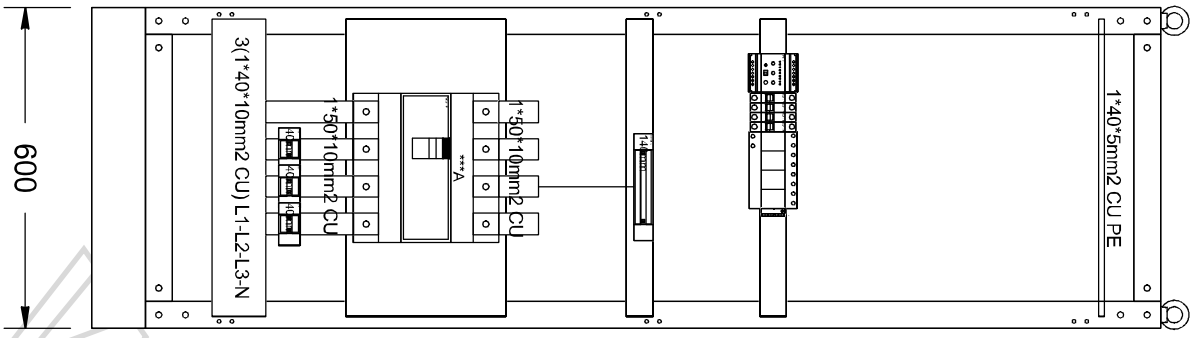

SAYAÇ PANOLARI GİRİŞ ÜNİTESİ  
(MEASUREMENT BOARDS INCOMING UNIT)

800A

www.efto.com.tr

www.elfo.com.tr

www.eraib.com.tr

www.eafb.com.tr

42 11 06 03

SAYAÇ PANOLARI GİRİŞ ÜNİTESİ  
(MEASUREMENT BOARDS INCOMING UNIT)

800A

www.electro.com.tr

www.alfar.com.tr

www.eraib.com.tr

www.alfab.com.tr

42 11 06 04

SAYAÇ PANOLARI GİRİŞ ÜNİTESİ  
(MEASUREMENT BOARDS INCOMING UNIT)

800A