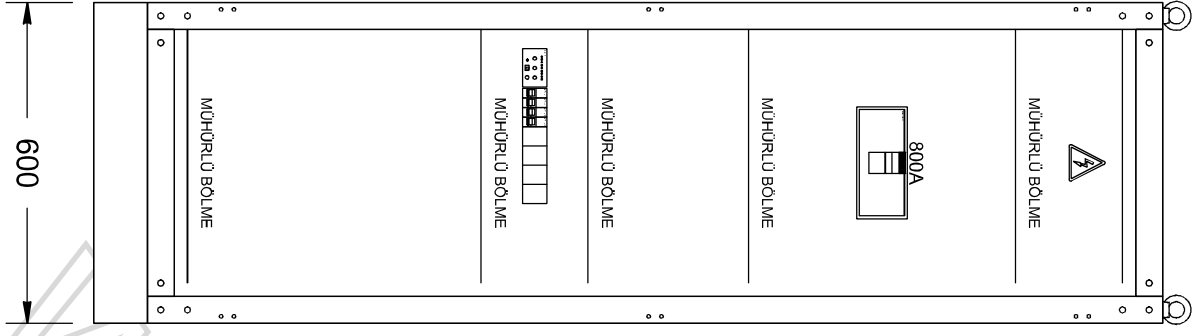

42 11 06 01

SAYAÇ PANOLARI GİRİŞ ÜNİTESİ  
(MEASUREMENT BOARDS INCOMING UNIT)

800A

www.elektro.com.tr

www.elfo.com.tr

www.eraib.com.tr

www.elfo.com.tr

42 11 06 02

SAYAÇ PANOLARI GİRİŞ ÜNİTESİ  
(MEASUREMENT BOARDS INCOMING UNIT)

800A

www.efto.com.tr

www.elfo.com.tr

www.eraib.com.tr

www.eafb.com.tr

42 11 06 03

SAYAÇ PANOLARI GİRİŞ ÜNİTESİ  
(MEASUREMENT BOARDS INCOMING UNIT)

800A

www.electro.com.tr

www.alfar.com.tr

www.eraib.com.tr

www.alfab.com.tr

42 11 06 04

SAYAÇ PANOLARI GİRİŞ ÜNİTESİ  
(MEASUREMENT BOARDS INCOMING UNIT)

800A