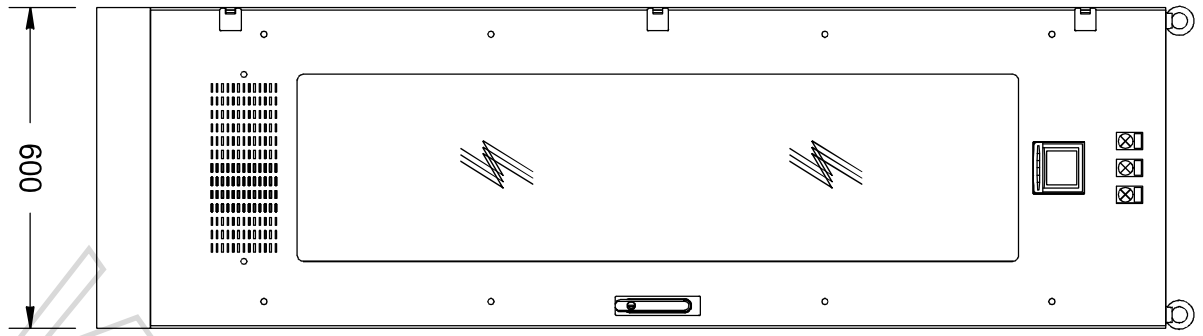

42 11 06 01

SAYAÇ PANOLARI GİRİŞ ÜNİTESİ  
(MEASUREMENT BOARDS INCOMING UNIT)

800A

www.elektro.com.tr

www.elfo.com.tr

www.eraib.com.tr

www.elfo.com.tr

42 11 06 02

SAYAÇ PANOLARI GİRİŞ ÜNİTESİ  
(MEASUREMENT BOARDS INCOMING UNIT)

800A

www.efto.com.tr

www.elfo.com.tr

www.eraib.com.tr

www.eafb.com.tr

42 11 06 03

SAYAÇ PANOLARI GİRİŞ ÜNİTESİ  
(MEASUREMENT BOARDS INCOMING UNIT)

800A

www.electro.com.tr

www.alfar.com.tr

www.eraib.com.tr

www.alfab.com.tr

42 11 06 04

SAYAÇ PANOLARI GİRİŞ ÜNİTESİ  
(MEASUREMENT BOARDS INCOMING UNIT)

800A