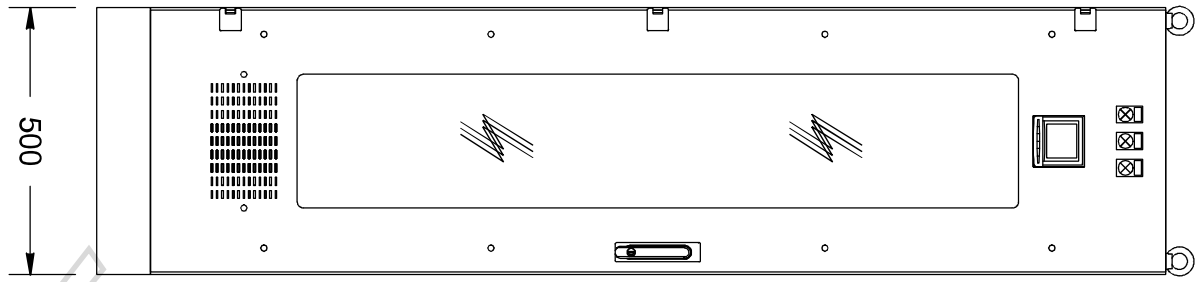

SAYAÇ PANOLARI GİRİŞ ÜNİTESİ  
(MEASUREMENT BOARDS INCOMING UNIT)

400A

www.elektro.com.tr

www.aktif.com.tr

www.eafb.com.tr

42 11 04 03

SAYAÇ PANOLARI GİRİŞ ÜNİTESİ  
(MEASUREMENT BOARDS INCOMING UNIT)

400A

www.elefo.com.tr

www.alfar.com.tr

www.alfab.com.tr

42 11 04 04

SAYAÇ PANOLARI GİRİŞ ÜNİTESİ  
(MEASUREMENT BOARDS INCOMING UNIT)

400A

www.ejfto.com.tr

www.alfar.com.tr