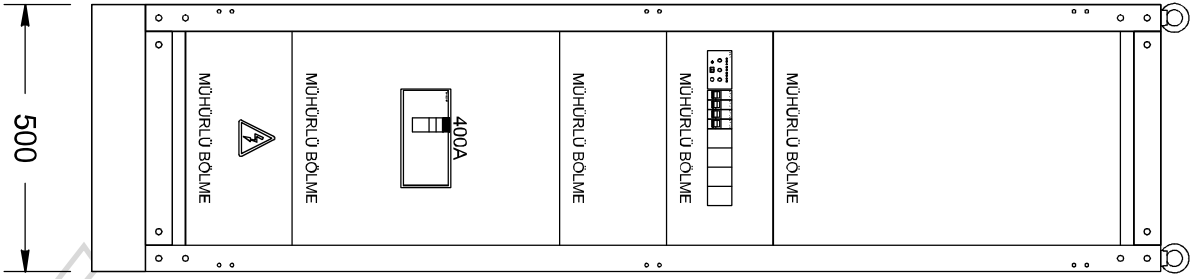

SAYAÇ PANOLARI GİRİŞ ÜNİTESİ  
(MEASUREMENT BOARDS INCOMING UNIT)

400A

www.elektro.com.tr

www.aktif.com.tr

www.eafb.com.tr

42 11 04 03

SAYAÇ PANOLARI GİRİŞ ÜNİTESİ  
(MEASUREMENT BOARDS INCOMING UNIT)

400A

www.elefo.com.tr

www.alfar.com.tr

www.alfab.com.tr

42 11 04 04

SAYAÇ PANOLARI GİRİŞ ÜNİTESİ  
(MEASUREMENT BOARDS INCOMING UNIT)

400A

www.ejfto.com.tr

www.alfar.com.tr