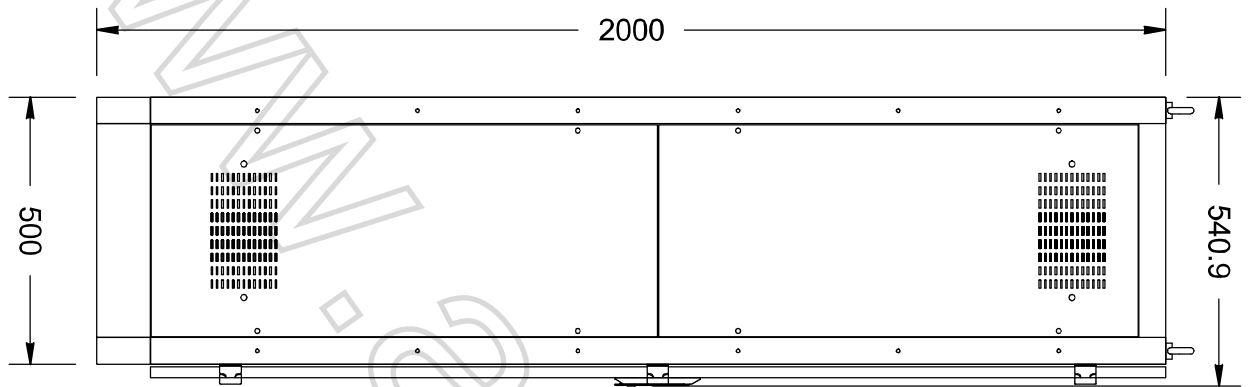

42 11 04 01

SAYAÇ PANOLARI GİRİŞ ÜNİTESİ  
(MEASUREMENT BOARDS INCOMING UNIT)

400A

www.elektro.com.tr

www.aktif.com.tr

www.rajsoft.com.tr

www.elfo.com.tr

42 11 04 02

SAYAÇ PANOLARI GİRİŞ ÜNİTESİ  
(MEASUREMENT BOARDS INCOMING UNIT)

400A

www.elektro.com.tr

www.aktif.com.tr

www.eafb.com.tr

42 11 04 03

SAYAÇ PANOLARI GİRİŞ ÜNİTESİ  
(MEASUREMENT BOARDS INCOMING UNIT)

400A

www.elefo.com.tr

www.alfar.com.tr

www.alfab.com.tr

42 11 04 04

SAYAÇ PANOLARI GİRİŞ ÜNİTESİ  
(MEASUREMENT BOARDS INCOMING UNIT)

400A

www.ejfto.com.tr

www.alfar.com.tr