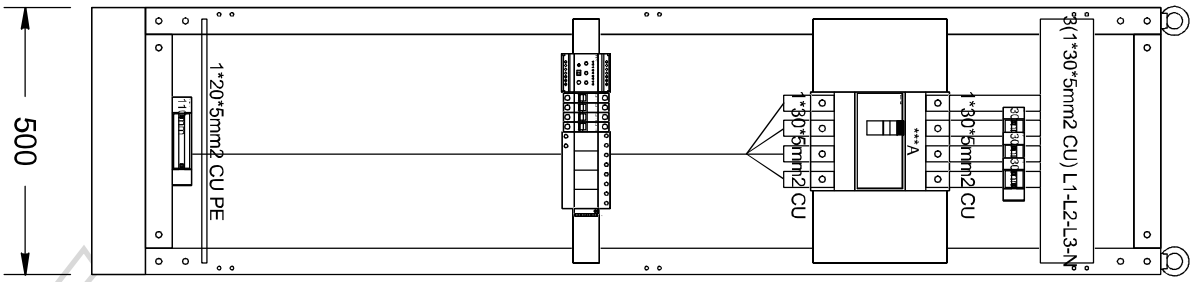

42 11 04 01

SAYAÇ PANOLARI GİRİŞ ÜNİTESİ  
(MEASUREMENT BOARDS INCOMING UNIT)

400A

www.elektro.com.tr

www.aktif.com.tr

www.rajsoft.com.tr

www.elfo.com.tr

42 11 04 02

SAYAÇ PANOLARI GİRİŞ ÜNİTESİ  
(MEASUREMENT BOARDS INCOMING UNIT)

400A

www.elektro.com.tr

www.aktif.com.tr

www.eafb.com.tr

42 11 04 03

SAYAÇ PANOLARI GİRİŞ ÜNİTESİ  
(MEASUREMENT BOARDS INCOMING UNIT)

400A

www.elefo.com.tr

www.alfar.com.tr

www.alfab.com.tr

42 11 04 04

SAYAÇ PANOLARI GİRİŞ ÜNİTESİ  
(MEASUREMENT BOARDS INCOMING UNIT)

400A

www.ejfto.com.tr

www.alfar.com.tr