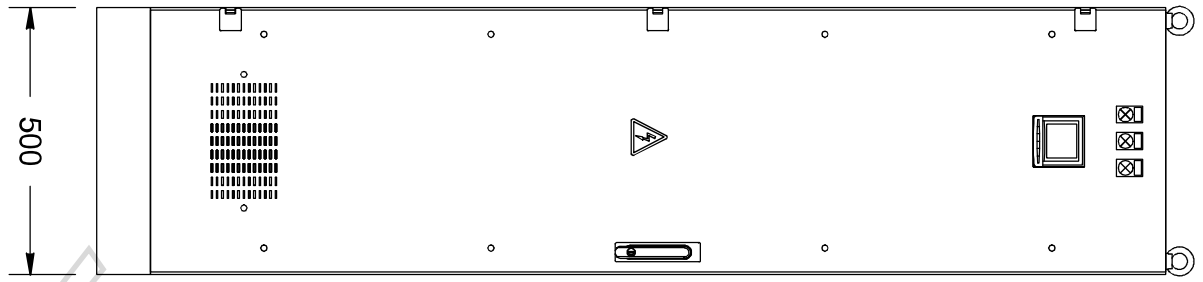

42 11 04 01

SAYAÇ PANOLARI GİRİŞ ÜNİTESİ  
(MEASUREMENT BOARDS INCOMING UNIT)

400A

www.elektro.com.tr

www.aktif.com.tr

www.rajsoft.com.tr

www.elfo.com.tr

42 11 04 02

SAYAÇ PANOLARI GİRİŞ ÜNİTESİ  
(MEASUREMENT BOARDS INCOMING UNIT)

400A

www.elektro.com.tr

www.aktif.com.tr

www.eafb.com.tr

42 11 04 03

SAYAÇ PANOLARI GİRİŞ ÜNİTESİ  
(MEASUREMENT BOARDS INCOMING UNIT)

400A

www.elefo.com.tr

www.alfar.com.tr

www.alfab.com.tr

42 11 04 04

SAYAÇ PANOLARI GİRİŞ ÜNİTESİ  
(MEASUREMENT BOARDS INCOMING UNIT)

400A

www.ejfto.com.tr

www.alfar.com.tr