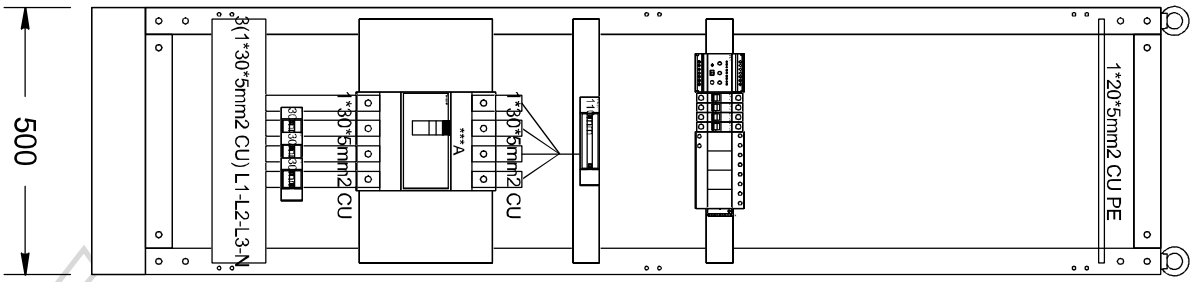

SAYAÇ PANOLARI GİRİŞ ÜNİTESİ  
(MEASUREMENT BOARDS INCOMING UNIT)

400A

www.elektro.com.tr

www.aktif.com.tr

www.eafb.com.tr

42 11 04 03

SAYAÇ PANOLARI GİRİŞ ÜNİTESİ  
(MEASUREMENT BOARDS INCOMING UNIT)

400A

www.elefo.com.tr

www.alfar.com.tr

www.alfab.com.tr

42 11 04 04

SAYAÇ PANOLARI GİRİŞ ÜNİTESİ  
(MEASUREMENT BOARDS INCOMING UNIT)

400A

www.ejfto.com.tr

www.alfar.com.tr