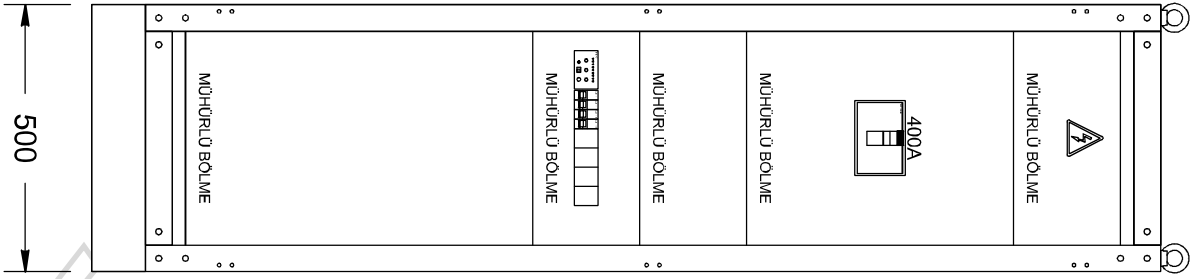

42 11 04 01

SAYAÇ PANOLARI GİRİŞ ÜNİTESİ  
(MEASUREMENT BOARDS INCOMING UNIT)

400A

www.elektro.com.tr

www.aktif.com.tr

www.rajsoft.com.tr

www.elfo.com.tr

42 11 04 02

SAYAÇ PANOLARI GİRİŞ ÜNİTESİ  
(MEASUREMENT BOARDS INCOMING UNIT)

400A

www.elektro.com.tr

www.aktif.com.tr

www.eafb.com.tr

42 11 04 03

SAYAÇ PANOLARI GİRİŞ ÜNİTESİ  
(MEASUREMENT BOARDS INCOMING UNIT)

400A

www.elefo.com.tr

www.alfar.com.tr

www.alfab.com.tr

42 11 04 04

SAYAÇ PANOLARI GİRİŞ ÜNİTESİ  
(MEASUREMENT BOARDS INCOMING UNIT)

400A

www.ejfto.com.tr

www.alfar.com.tr