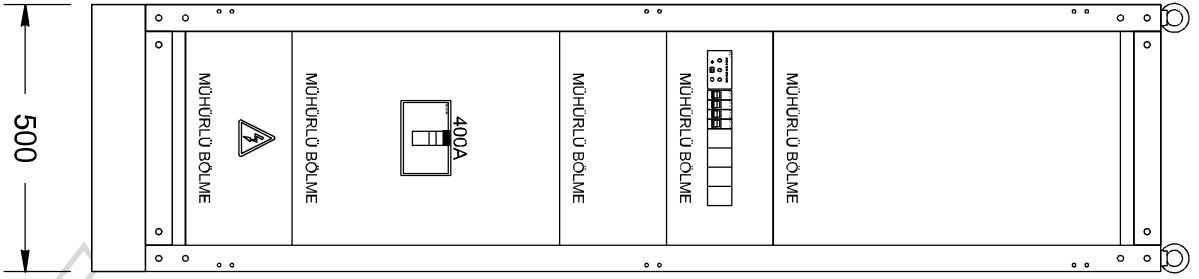

42 11 04 01

SAYAÇ PANOLARI GİRİŞ ÜNİTESİ  
(MEASUREMENT BOARDS INCOMING UNIT)

400A

www.elektro.com.tr

www.aktif.com.tr

www.rajsoft.com.tr

www.elfo.com.tr

42 11 04 02

SAYAÇ PANOLARI GİRİŞ ÜNİTESİ  
(MEASUREMENT BOARDS INCOMING UNIT)

400A

www.elektro.com.tr

www.aktif.com.tr

www.eafb.com.tr

42 11 04 03

SAYAÇ PANOLARI GİRİŞ ÜNİTESİ  
(MEASUREMENT BOARDS INCOMING UNIT)

400A

www.elefo.com.tr

www.alfar.com.tr

www.alfab.com.tr

42 11 04 04

SAYAÇ PANOLARI GİRİŞ ÜNİTESİ  
(MEASUREMENT BOARDS INCOMING UNIT)

400A

www.ejfto.com.tr

www.alfar.com.tr