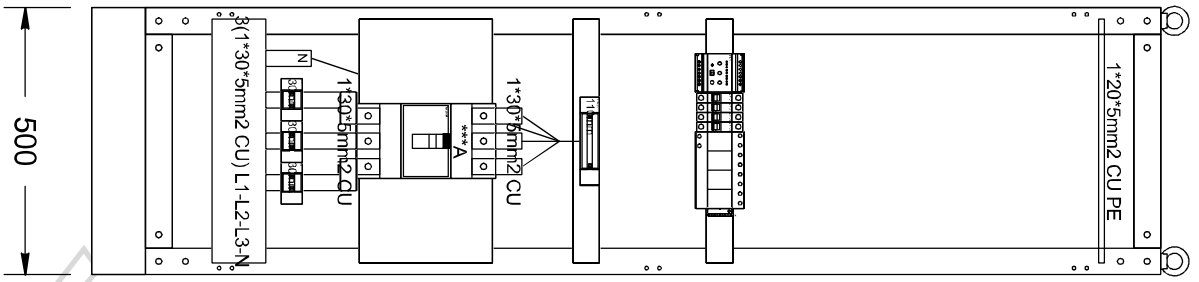

42 11 04 01

SAYAÇ PANOLARI GİRİŞ ÜNİTESİ  
(MEASUREMENT BOARDS INCOMING UNIT)

400A

www.elektro.com.tr

www.aktif.com.tr

www.rajsoft.com.tr

www.elfo.com.tr

42 11 04 02

SAYAÇ PANOLARI GİRİŞ ÜNİTESİ  
(MEASUREMENT BOARDS INCOMING UNIT)

400A

www.elektro.com.tr

www.aktif.com.tr

www.eafb.com.tr

42 11 04 03

SAYAÇ PANOLARI GİRİŞ ÜNİTESİ  
(MEASUREMENT BOARDS INCOMING UNIT)

400A

www.elefo.com.tr

www.alfar.com.tr

www.alfab.com.tr

42 11 04 04

SAYAÇ PANOLARI GİRİŞ ÜNİTESİ  
(MEASUREMENT BOARDS INCOMING UNIT)

400A

www.ejfto.com.tr

www.alfar.com.tr