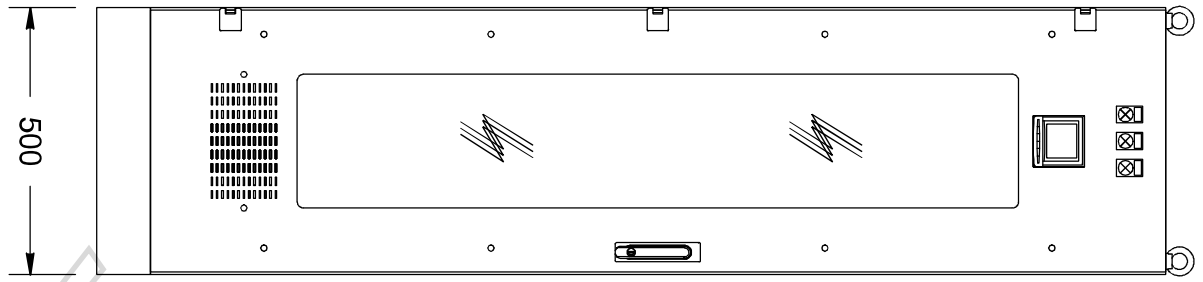

42 11 04 01

SAYAÇ PANOLARI GİRİŞ ÜNİTESİ  
(MEASUREMENT BOARDS INCOMING UNIT)

400A

www.elektro.com.tr

www.aktif.com.tr

www.rajsoft.com.tr

www.elfo.com.tr

42 11 04 02

SAYAÇ PANOLARI GİRİŞ ÜNİTESİ  
(MEASUREMENT BOARDS INCOMING UNIT)

400A

www.elektro.com.tr

www.aktif.com.tr

www.eafb.com.tr

42 11 04 03

SAYAÇ PANOLARI GİRİŞ ÜNİTESİ  
(MEASUREMENT BOARDS INCOMING UNIT)

400A

www.elefo.com.tr

www.alfar.com.tr

www.alfab.com.tr

42 11 04 04

SAYAÇ PANOLARI GİRİŞ ÜNİTESİ  
(MEASUREMENT BOARDS INCOMING UNIT)

400A

www.ejfto.com.tr

www.alfar.com.tr