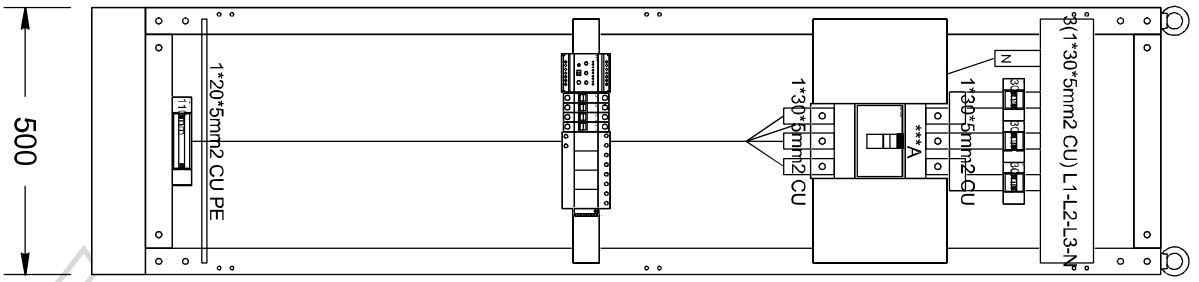

42 11 04 01

SAYAÇ PANOLARI GİRİŞ ÜNİTESİ  
(MEASUREMENT BOARDS INCOMING UNIT)

400A

www.elektro.com.tr

www.aktif.com.tr

www.rajsoft.com.tr

www.elfo.com.tr

42 11 04 02

SAYAÇ PANOLARI GİRİŞ ÜNİTESİ  
(MEASUREMENT BOARDS INCOMING UNIT)

400A

www.elektro.com.tr

www.aktif.com.tr

www.eafb.com.tr

42 11 04 03

SAYAÇ PANOLARI GİRİŞ ÜNİTESİ  
(MEASUREMENT BOARDS INCOMING UNIT)

400A

www.elefo.com.tr

www.alfar.com.tr

www.alfab.com.tr

42 11 04 04

SAYAÇ PANOLARI GİRİŞ ÜNİTESİ  
(MEASUREMENT BOARDS INCOMING UNIT)

400A

www.ejfto.com.tr

www.alfar.com.tr