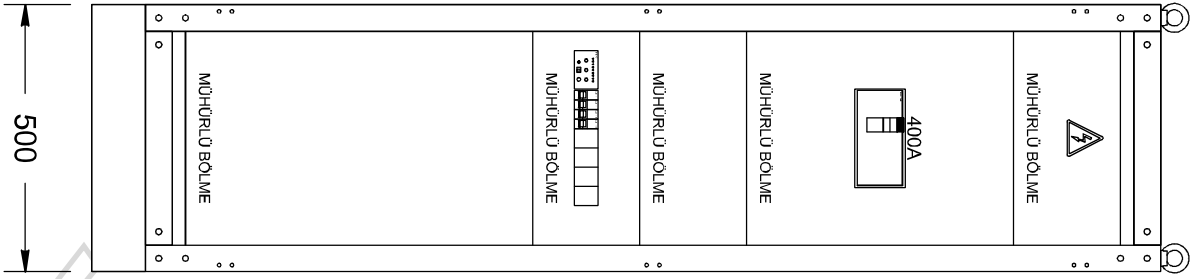

42 11 04 01

SAYAÇ PANOLARI GİRİŞ ÜNİTESİ  
(MEASUREMENT BOARDS INCOMING UNIT)

400A

www.elektro.com.tr

www.aktif.com.tr

www.rajsoft.com.tr

www.elfo.com.tr

42 11 04 02

SAYAÇ PANOLARI GİRİŞ ÜNİTESİ  
(MEASUREMENT BOARDS INCOMING UNIT)

400A

www.elektro.com.tr

www.aktif.com.tr

www.eafb.com.tr

42 11 04 03

SAYAÇ PANOLARI GİRİŞ ÜNİTESİ  
(MEASUREMENT BOARDS INCOMING UNIT)

400A

www.elefo.com.tr

www.alfar.com.tr

www.alfab.com.tr

42 11 04 04

SAYAÇ PANOLARI GİRİŞ ÜNİTESİ  
(MEASUREMENT BOARDS INCOMING UNIT)

400A

www.ejfto.com.tr

www.alfar.com.tr