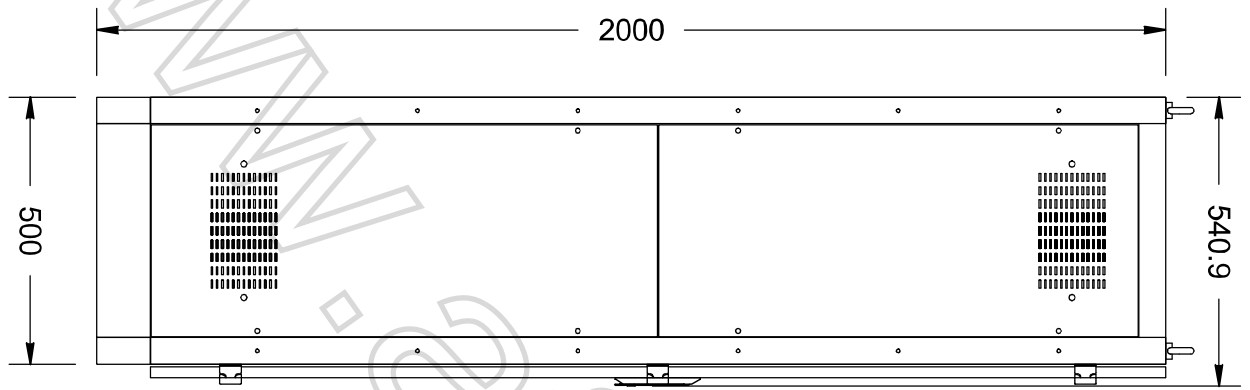

SAYAÇ PANOLARI GİRİŞ ÜNİTESİ  
(MEASUREMENT BOARDS INCOMING UNIT)

400A

www.elektro.com.tr

www.aktif.com.tr

www.eafb.com.tr

42 11 04 03

SAYAÇ PANOLARI GİRİŞ ÜNİTESİ  
(MEASUREMENT BOARDS INCOMING UNIT)

400A

www.elefo.com.tr

www.alfar.com.tr

www.alfab.com.tr

42 11 04 04

SAYAÇ PANOLARI GİRİŞ ÜNİTESİ  
(MEASUREMENT BOARDS INCOMING UNIT)

400A

www.ejfto.com.tr

www.alfar.com.tr