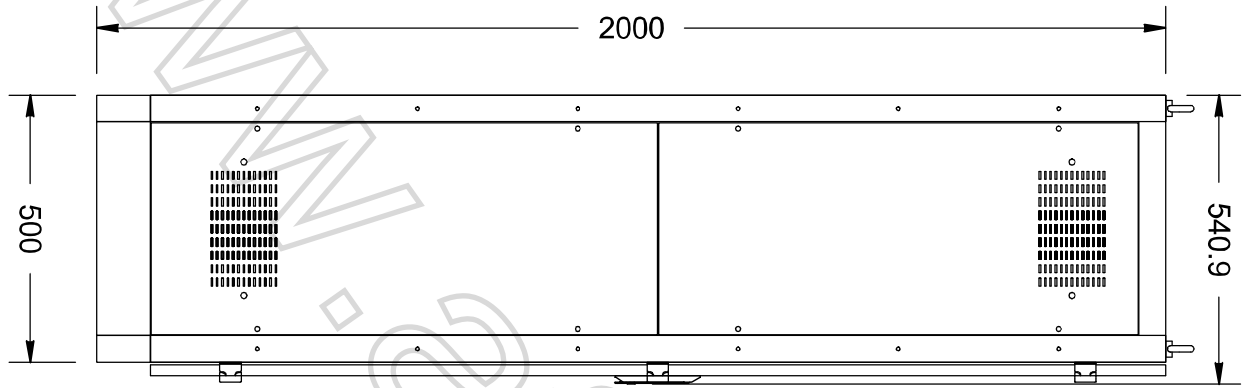

42 11 04 01

SAYAÇ PANOLARI GİRİŞ ÜNİTESİ  
(MEASUREMENT BOARDS INCOMING UNIT)

400A

www.elektro.com.tr

www.aktif.com.tr

www.rajsoft.com.tr

www.elfo.com.tr

42 11 04 02

SAYAÇ PANOLARI GİRİŞ ÜNİTESİ  
(MEASUREMENT BOARDS INCOMING UNIT)

400A

www.elektro.com.tr

www.aktif.com.tr

www.eafb.com.tr

42 11 04 03

SAYAÇ PANOLARI GİRİŞ ÜNİTESİ  
(MEASUREMENT BOARDS INCOMING UNIT)

400A

www.elefo.com.tr

www.alfar.com.tr

www.alfab.com.tr

42 11 04 04

SAYAÇ PANOLARI GİRİŞ ÜNİTESİ  
(MEASUREMENT BOARDS INCOMING UNIT)

400A

www.ejfto.com.tr

www.alfar.com.tr