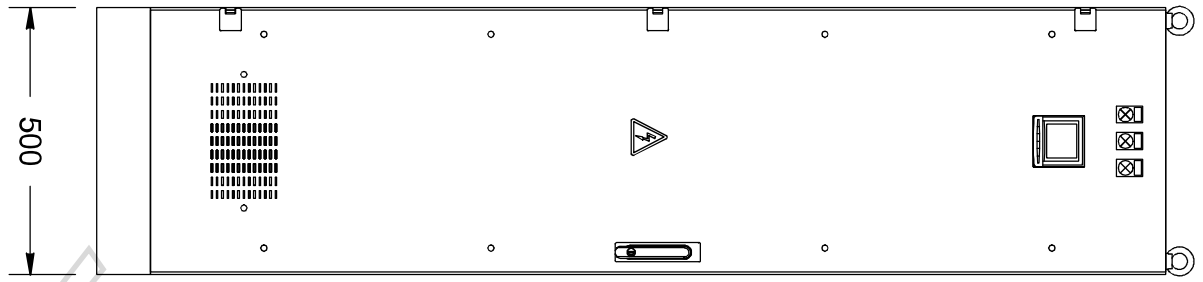

SAYAÇ PANOLARI GİRİŞ ÜNİTESİ  
(MEASUREMENT BOARDS INCOMING UNIT)

400A

www.elektro.com.tr

www.aktif.com.tr

www.eafb.com.tr

42 11 04 03

SAYAÇ PANOLARI GİRİŞ ÜNİTESİ  
(MEASUREMENT BOARDS INCOMING UNIT)

400A

www.elefo.com.tr

www.alfar.com.tr

www.alfab.com.tr

42 11 04 04

SAYAÇ PANOLARI GİRİŞ ÜNİTESİ  
(MEASUREMENT BOARDS INCOMING UNIT)

400A

www.ejfto.com.tr

www.alfar.com.tr