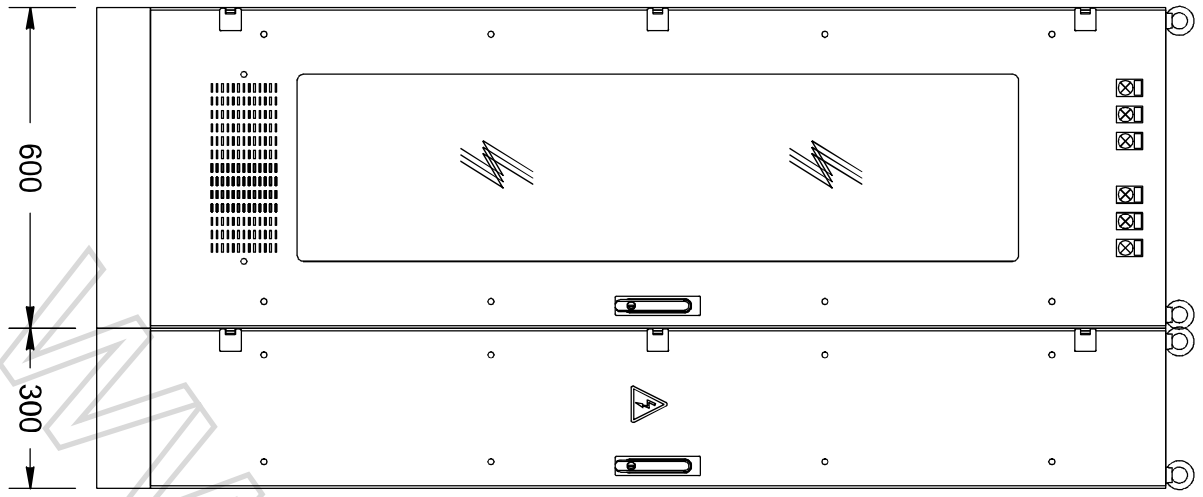

41 14 09 01

DAĞITIM PANOLARI KUPLAJ ÜNİTESİ  
(DISTRIBUTION BOARDS BUS COUPLER UNIT)

1600A

www.aktif.com.tr

www.electro.com.tr

www.einfo.com.tr

www.electro.com.tr

41 14 09 02

DAĞITIM PANOLARI KUPLAJ ÜNİTESİ  
(DISTRIBUTION BOARDS BUS COUPLER UNIT)

1600A

www.aktif.com.tr

www.electro.com.tr

www.einfo.com.tr

www.eleto.com.tr