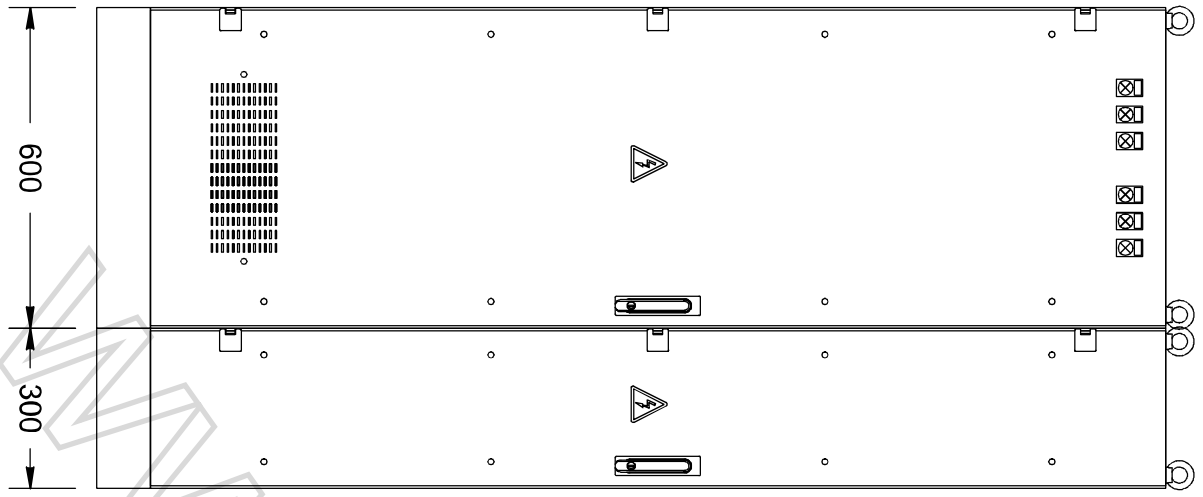

41 14 09 01

DAĞITIM PANOLARI KUPLAJ ÜNİTESİ  
(DISTRIBUTION BOARDS BUS COUPLER UNIT)

1600A

www.aktif.com.tr

www.electro.com.tr

www.einfo.com.tr

www.electro.com.tr

41 14 09 02

DAĞITIM PANOLARI KUPLAJ ÜNİTESİ  
(DISTRIBUTION BOARDS BUS COUPLER UNIT)

1600A

www.aktif.com.tr

www.electro.com.tr

www.einfo.com.tr

www.eleto.com.tr