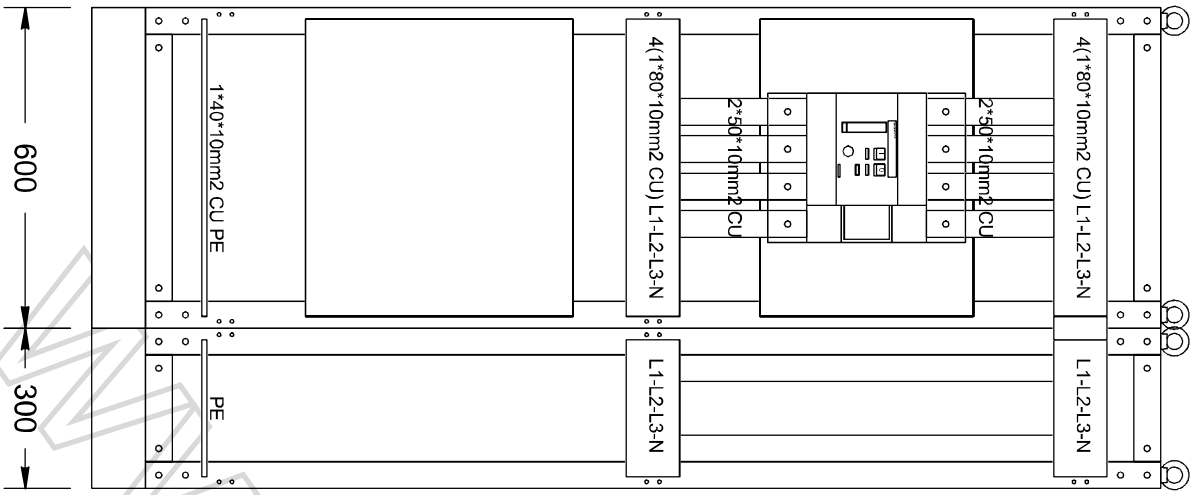

41 14 09 01

DAĞITIM PANOLARI KUPLAJ ÜNİTESİ  
(DISTRIBUTION BOARDS BUS COUPLER UNIT)

1600A

www.aktif.com.tr

www.electro.com.tr

www.einfo.com.tr

www.electro.com.tr

41 14 09 02

DAĞITIM PANOLARI KUPLAJ ÜNİTESİ  
(DISTRIBUTION BOARDS BUS COUPLER UNIT)

1600A

www.aktif.com.tr

www.electro.com.tr

www.einfo.com.tr

www.eleto.com.tr