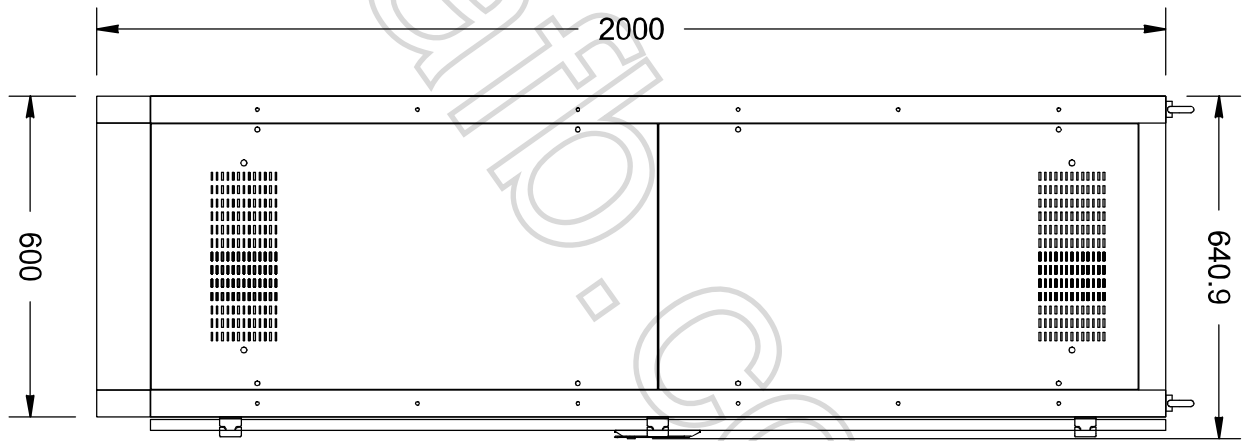

41 14 09 01

DAĞITIM PANOLARI KUPLAJ ÜNİTESİ  
(DISTRIBUTION BOARDS BUS COUPLER UNIT)

1600A

www.aktif.com.tr

www.electro.com.tr

www.einfo.com.tr

www.electro.com.tr

41 14 09 02

DAĞITIM PANOLARI KUPLAJ ÜNİTESİ  
(DISTRIBUTION BOARDS BUS COUPLER UNIT)

1600A

www.aktif.com.tr

www.electro.com.tr

www.einfo.com.tr

www.eleto.com.tr