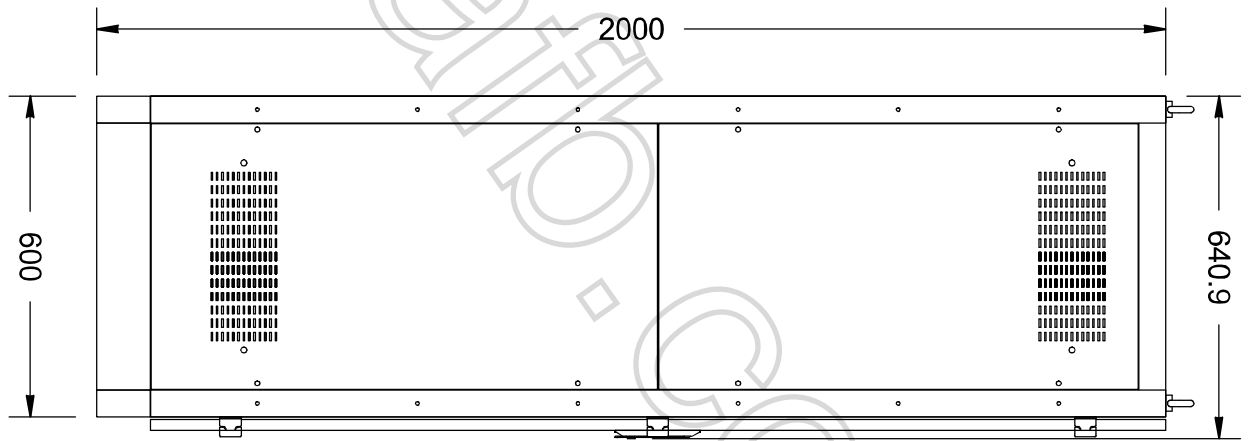

DAĞITIM PANOLARI KUPLAJ ÜNİTESİ  
(DISTRIBUTION BOARDS BUS COUPLER UNIT)

1600A

www.aktif.com.tr

www.electro.com.tr

www.einfo.com.tr

www.eleto.com.tr