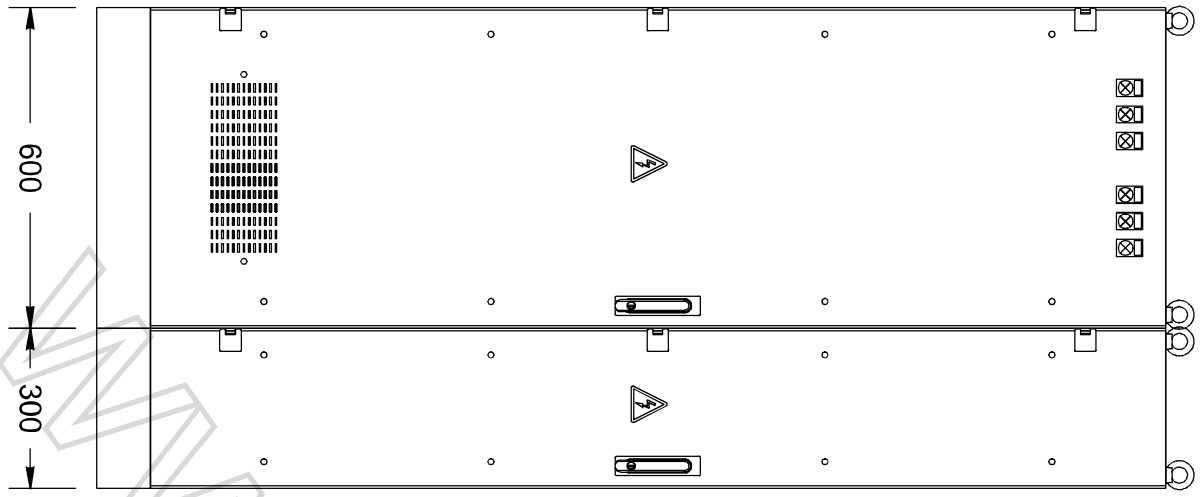

DAĞITIM PANOLARI KUPLAJ ÜNİTESİ  
(DISTRIBUTION BOARDS BUS COUPLER UNIT)

1600A

www.aktif.com.tr

www.electro.com.tr

www.einfo.com.tr

www.eleto.com.tr