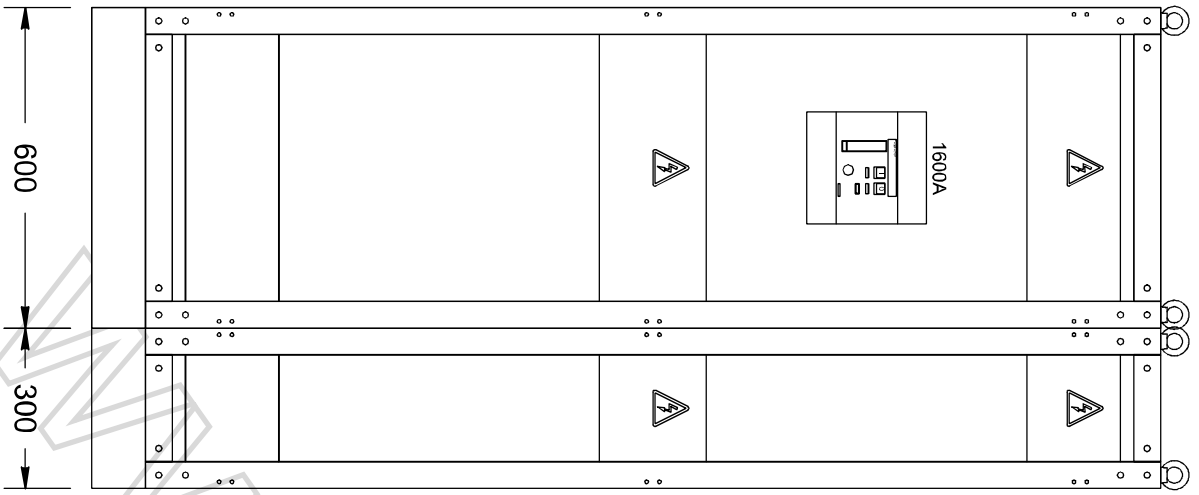

41 14 09 01

DAĞITIM PANOLARI KUPLAJ ÜNİTESİ  
(DISTRIBUTION BOARDS BUS COUPLER UNIT)

1600A

www.aktif.com.tr

www.electro.com.tr

www.einfo.com.tr

www.electro.com.tr

41 14 09 02

DAĞITIM PANOLARI KUPLAJ ÜNİTESİ  
(DISTRIBUTION BOARDS BUS COUPLER UNIT)

1600A

www.aktif.com.tr

www.electro.com.tr

www.einfo.com.tr

www.eleto.com.tr