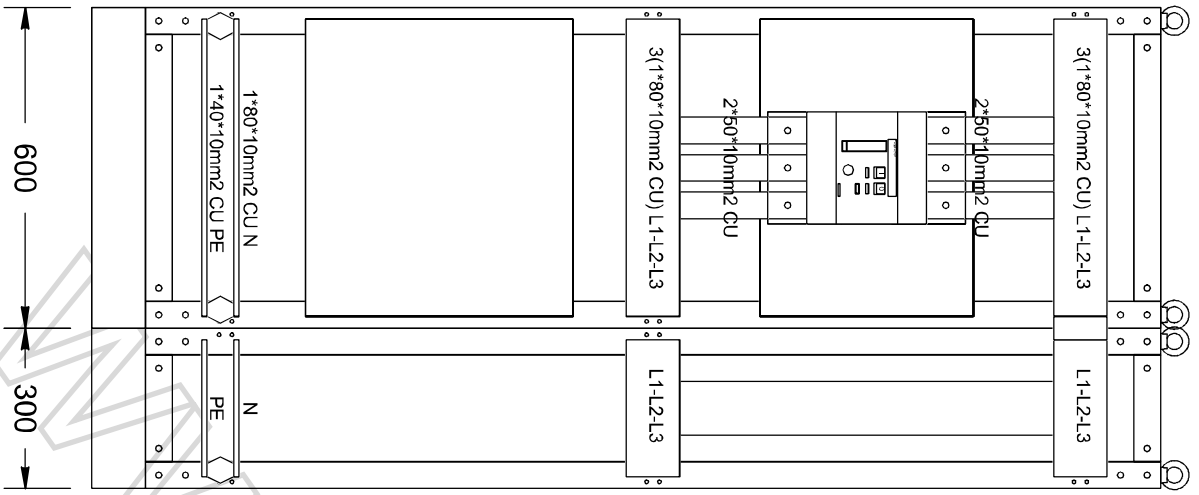

41 14 09 01

DAĞITIM PANOLARI KUPLAJ ÜNİTESİ  
(DISTRIBUTION BOARDS BUS COUPLER UNIT)

1600A

www.aktif.com.tr

www.electro.com.tr

www.einfo.com.tr

www.electro.com.tr

41 14 09 02

DAĞITIM PANOLARI KUPLAJ ÜNİTESİ  
(DISTRIBUTION BOARDS BUS COUPLER UNIT)

1600A

www.aktif.com.tr

www.electro.com.tr

www.einfo.com.tr

www.eleto.com.tr