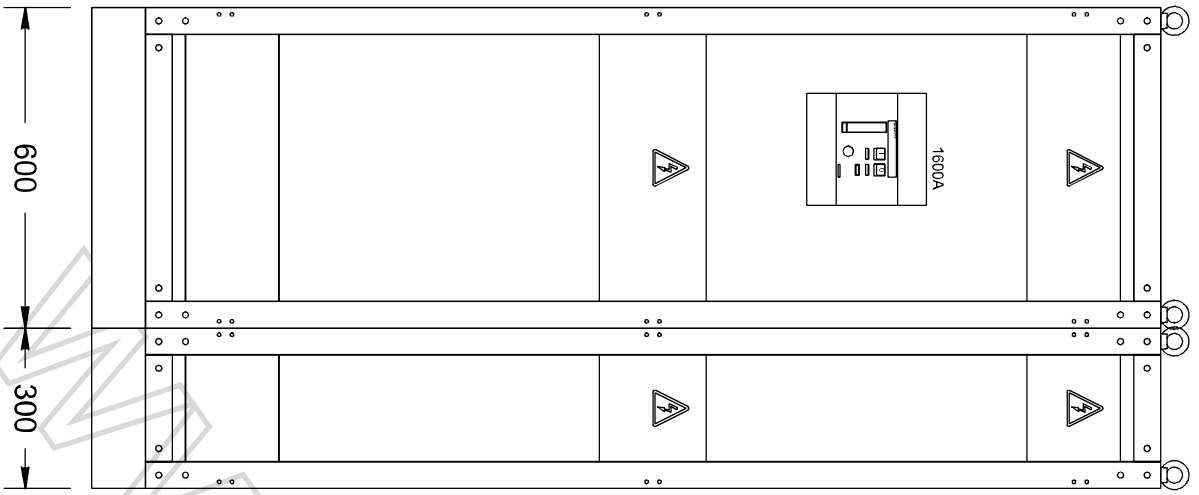

41 14 09 01

DAĞITIM PANOLARI KUPLAJ ÜNİTESİ  
(DISTRIBUTION BOARDS BUS COUPLER UNIT)

1600A

www.aktif.com.tr

www.electro.com.tr

www.einfo.com.tr

www.electro.com.tr

41 14 09 02

DAĞITIM PANOLARI KUPLAJ ÜNİTESİ  
(DISTRIBUTION BOARDS BUS COUPLER UNIT)

1600A

www.aktif.com.tr

www.electro.com.tr

www.einfo.com.tr

www.eleto.com.tr