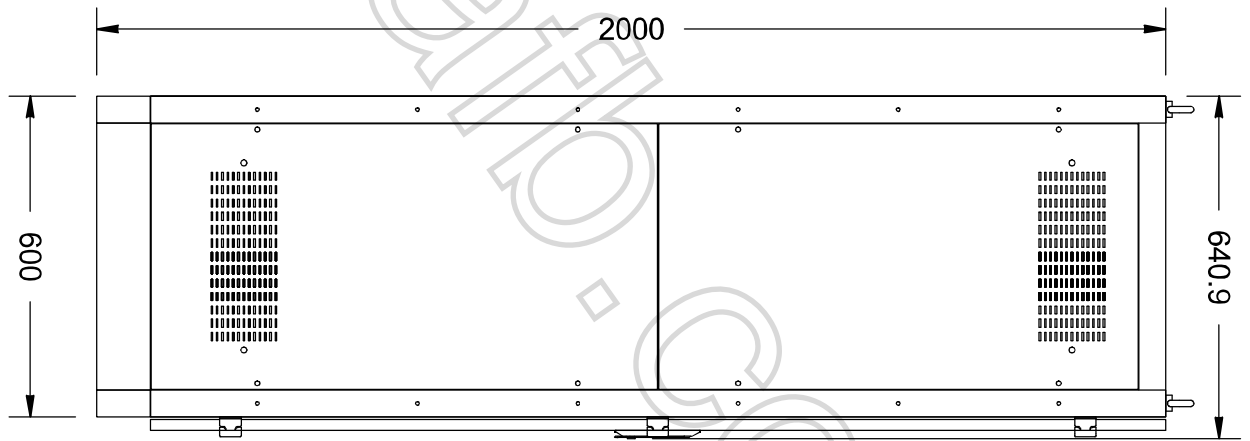

41 14 08 01

DAĞITIM PANOLARI KUPLAJ ÜNİTESİ  
(DISTRIBUTION BOARDS BUS COUPLER UNIT)

1250A

www.electro.com.tr

www.elektro.com.tr

41 14 08 02

DAĞITIM PANOLARI KUPLAJ ÜNİTESİ  
(DISTRIBUTION BOARDS BUS COUPLER UNIT)