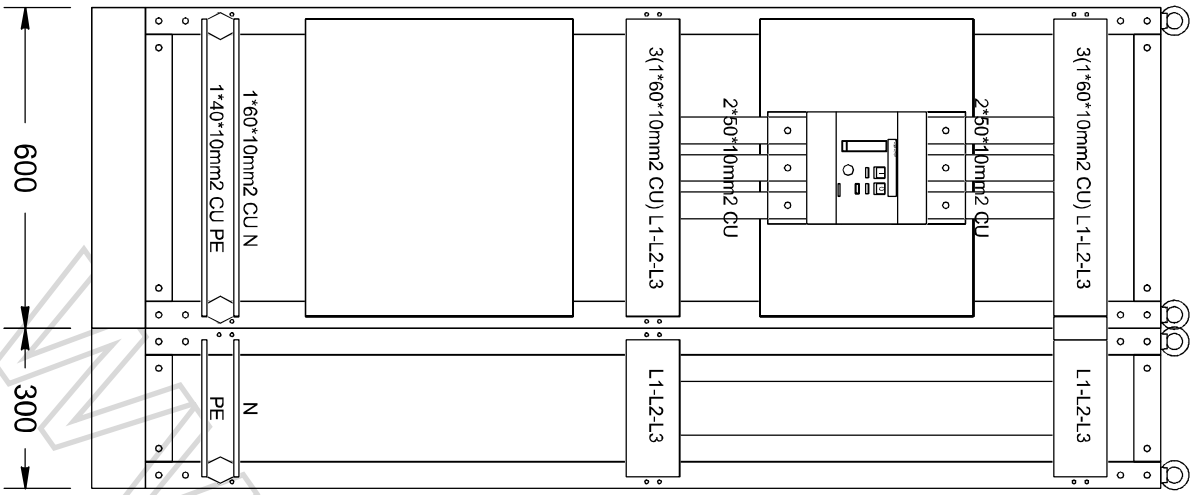

41 14 08 01

DAĞITIM PANOLARI KUPLAJ ÜNİTESİ  
(DISTRIBUTION BOARDS BUS COUPLER UNIT)

1250A

www.electro.com.tr

www.elektro.com.tr

41 14 08 02

DAĞITIM PANOLARI KUPLAJ ÜNİTESİ  
(DISTRIBUTION BOARDS BUS COUPLER UNIT)