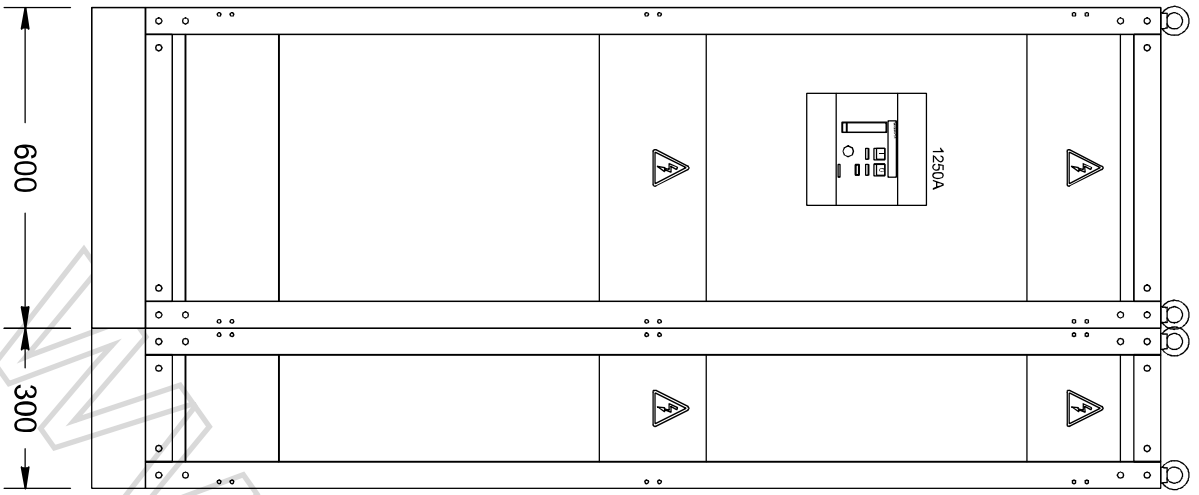

www.einfo.com.tr