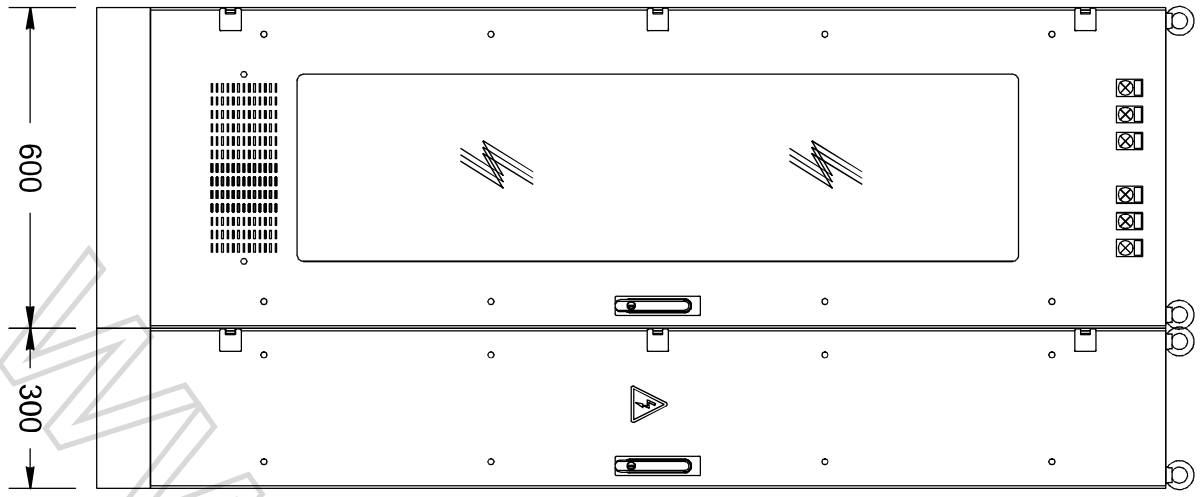

41 14 08 01

DAĞITIM PANOLARI KUPLAJ ÜNİTESİ  
(DISTRIBUTION BOARDS BUS COUPLER UNIT)

1250A

www.electro.com.tr

www.elektro.com.tr

41 14 08 02

DAĞITIM PANOLARI KUPLAJ ÜNİTESİ  
(DISTRIBUTION BOARDS BUS COUPLER UNIT)