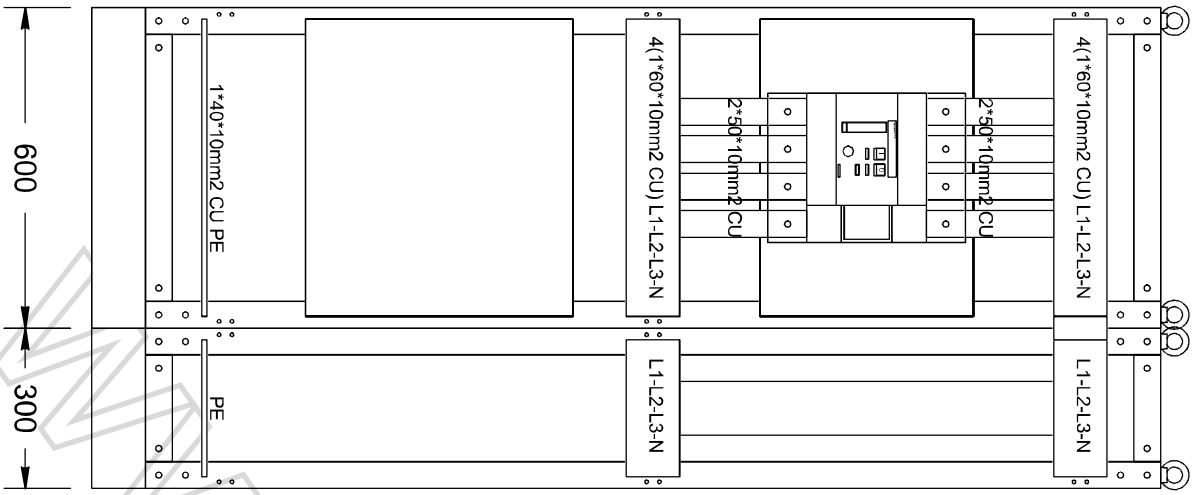

www.electro.com.tr