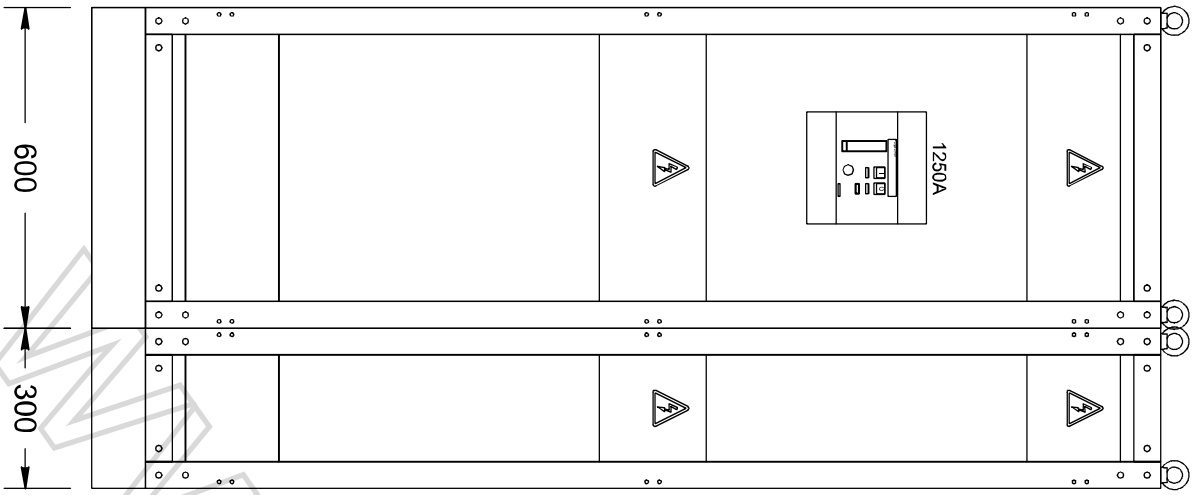

41 14 08 01

DAĞITIM PANOLARI KUPLAJ ÜNİTESİ  
(DISTRIBUTION BOARDS BUS COUPLER UNIT)

1250A

www.electro.com.tr

www.elektro.com.tr

41 14 08 02

DAĞITIM PANOLARI KUPLAJ ÜNİTESİ  
(DISTRIBUTION BOARDS BUS COUPLER UNIT)