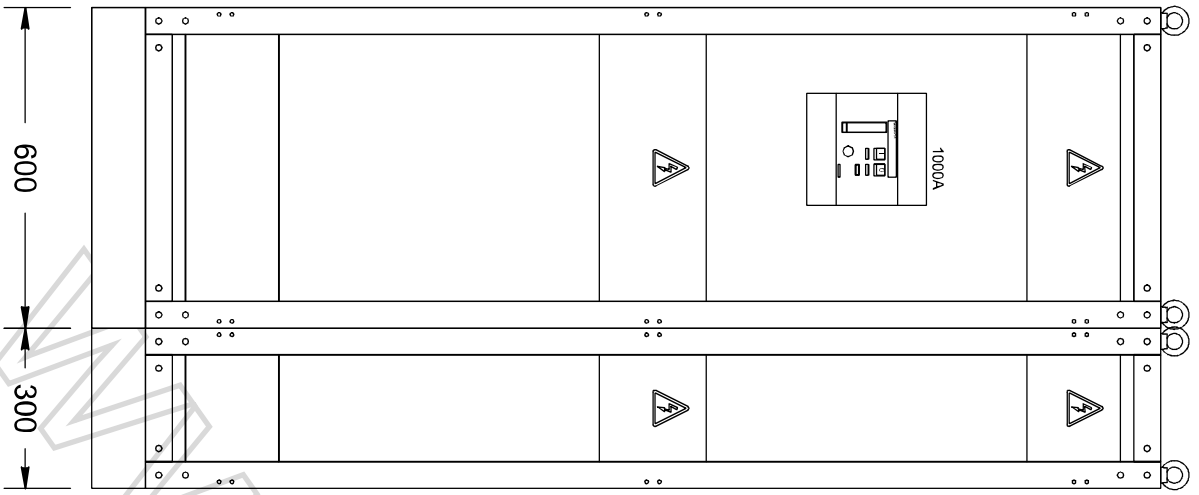

www.einfo.com.tr