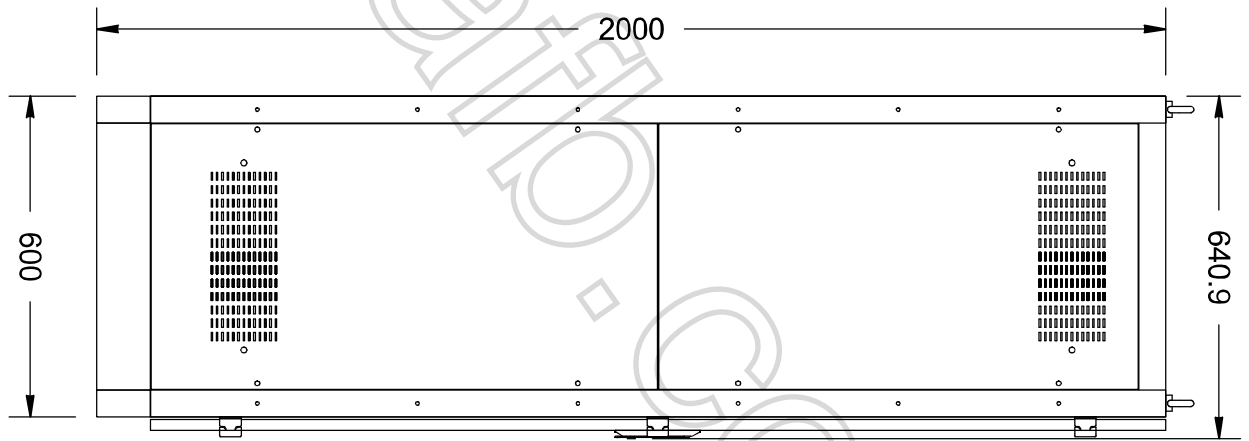

41 14 07 01

DAĞITIM PANOLARI KUPLAJ ÜNİTESİ
(DISTRIBUTION BOARDS BUS COUPLER UNIT)

1000A

www.einfo.com.tr

www.einfo.com.tr

41 14 07 02

DAĞITIM PANOLARI KUPLAJ ÜNİTESİ
(DISTRIBUTION BOARDS BUS COUPLER UNIT)

1000A