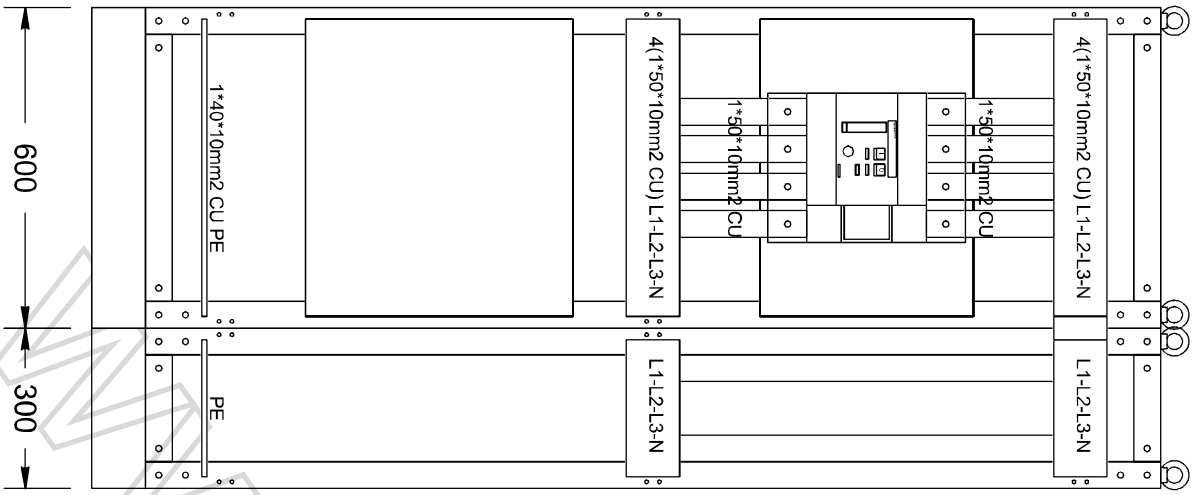

41 14 07 01

DAĞITIM PANOLARI KUPLAJ ÜNİTESİ
(DISTRIBUTION BOARDS BUS COUPLER UNIT)

1000A

www.einfo.com.tr

www.einfo.com.tr

41 14 07 02

DAĞITIM PANOLARI KUPLAJ ÜNİTESİ
(DISTRIBUTION BOARDS BUS COUPLER UNIT)

1000A