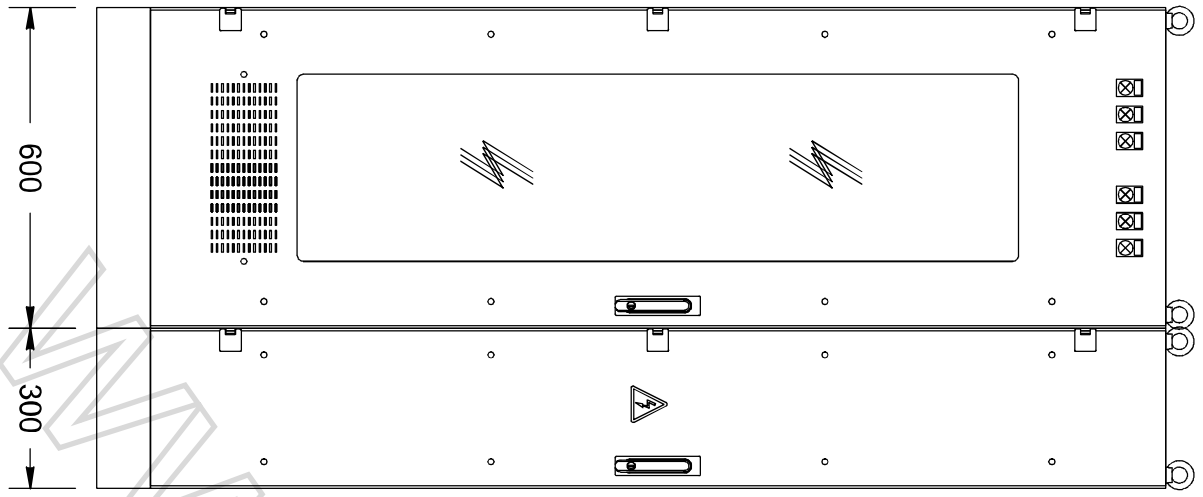

41 14 07 01

DAĞITIM PANOLARI KUPLAJ ÜNİTESİ
(DISTRIBUTION BOARDS BUS COUPLER UNIT)

1000A

www.einfo.com.tr

www.einfo.com.tr

41 14 07 02

DAĞITIM PANOLARI KUPLAJ ÜNİTESİ
(DISTRIBUTION BOARDS BUS COUPLER UNIT)

1000A