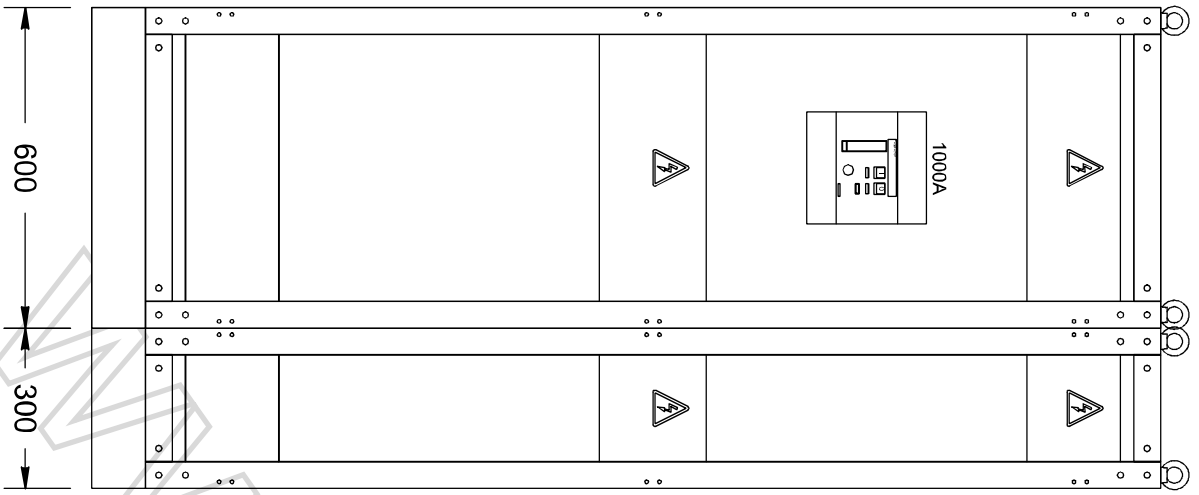

41 14 07 01

DAĞITIM PANOLARI KUPLAJ ÜNİTESİ
(DISTRIBUTION BOARDS BUS COUPLER UNIT)

1000A

www.einfo.com.tr

www.einfo.com.tr

41 14 07 02

DAĞITIM PANOLARI KUPLAJ ÜNİTESİ
(DISTRIBUTION BOARDS BUS COUPLER UNIT)

1000A