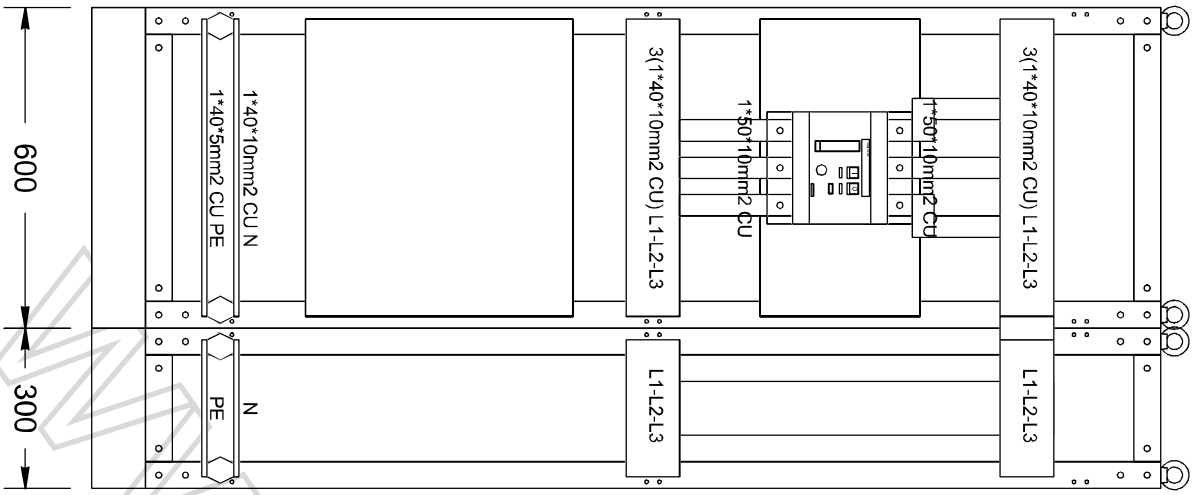

41 14 06 01

DAĞITIM PANOLARI KUPLAJ ÜNİTESİ
(DISTRIBUTION BOARDS BUS COUPLER UNIT)

800A

www.electro.com.tr

www.einfo.com.tr

www.elektro.com.tr

41 14 06 02

DAĞITIM PANOLARI KUPLAJ ÜNİTESİ
(DISTRIBUTION BOARDS BUS COUPLER UNIT)