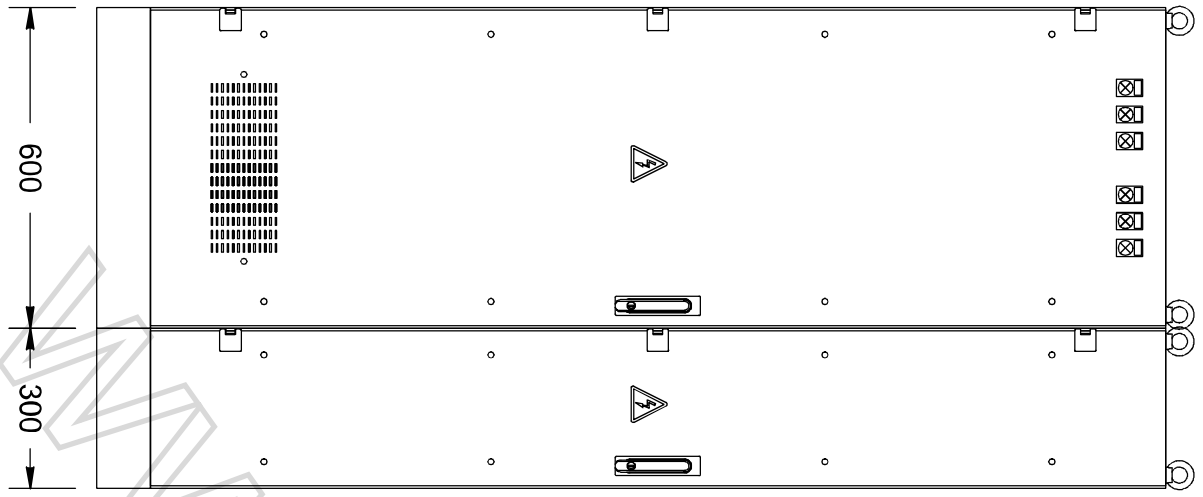

41 14 06 01

DAĞITIM PANOLARI KUPLAJ ÜNİTESİ
(DISTRIBUTION BOARDS BUS COUPLER UNIT)

800A

www.electro.com.tr

www.einfo.com.tr

www.elektro.com.tr

41 14 06 02

DAĞITIM PANOLARI KUPLAJ ÜNİTESİ
(DISTRIBUTION BOARDS BUS COUPLER UNIT)