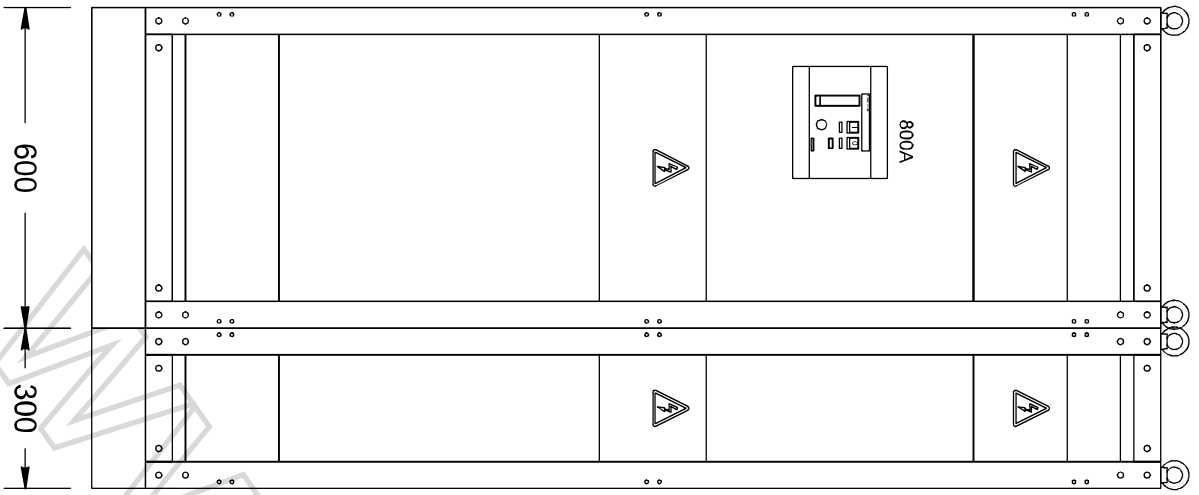

www.einfo.com.tr