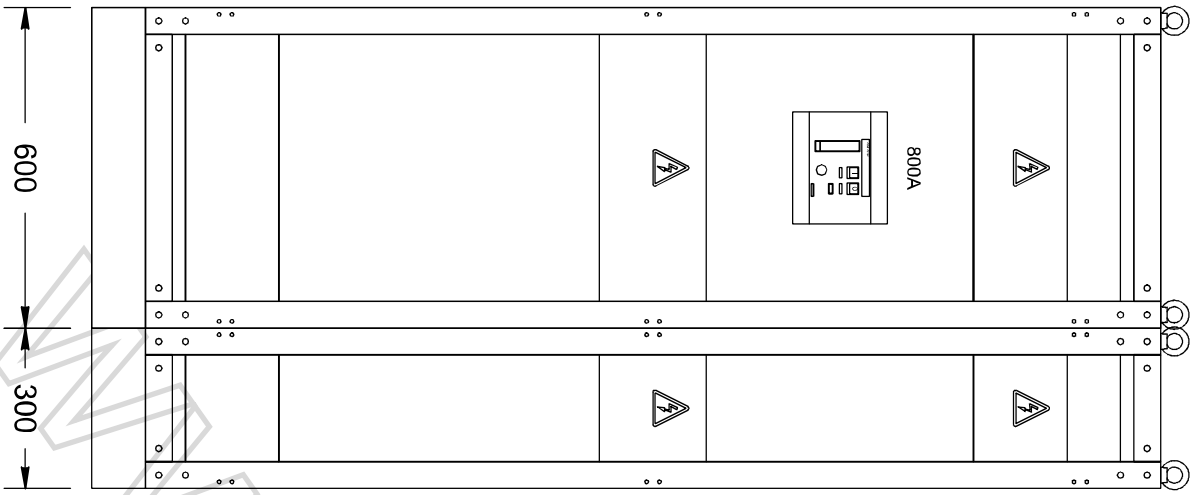

41 14 06 01

DAĞITIM PANOLARI KUPLAJ ÜNİTESİ
(DISTRIBUTION BOARDS BUS COUPLER UNIT)

800A

www.electro.com.tr

www.einfo.com.tr

www.elektro.com.tr

41 14 06 02

DAĞITIM PANOLARI KUPLAJ ÜNİTESİ
(DISTRIBUTION BOARDS BUS COUPLER UNIT)