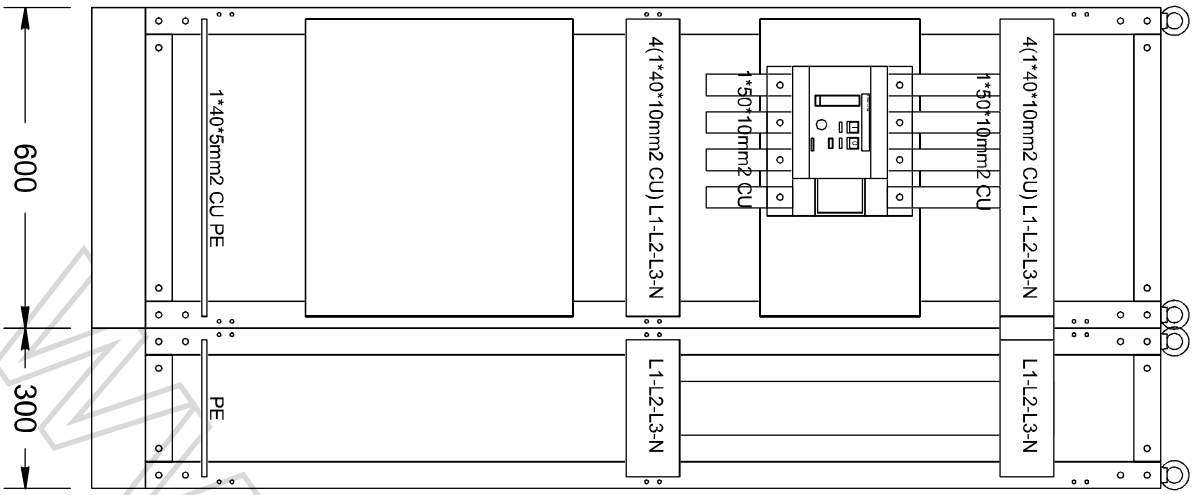

www.electro.com.tr