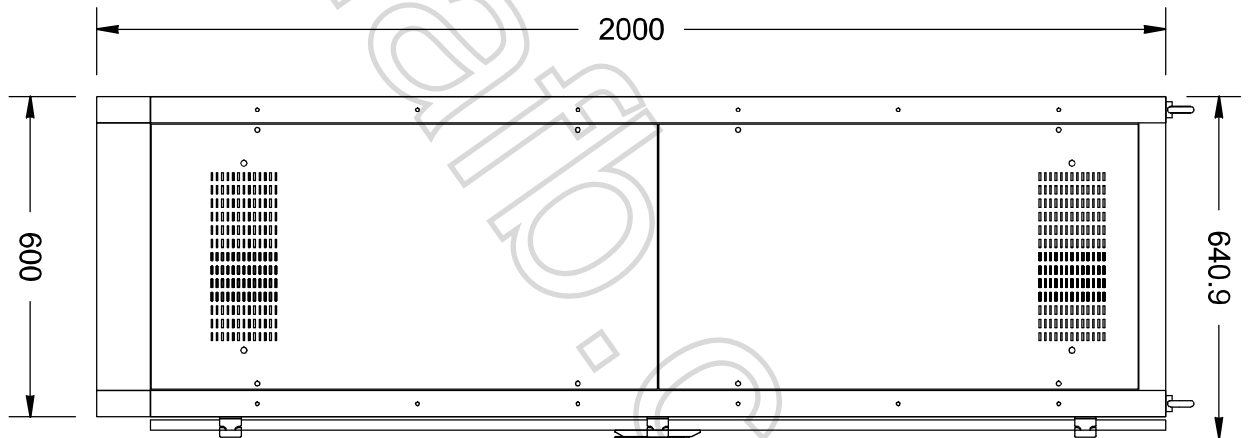

41 14 06 01

DAĞITIM PANOLARI KUPLAJ ÜNİTESİ
(DISTRIBUTION BOARDS BUS COUPLER UNIT)

800A

www.electro.com.tr

www.einfo.com.tr

www.elektro.com.tr

41 14 06 02

DAĞITIM PANOLARI KUPLAJ ÜNİTESİ
(DISTRIBUTION BOARDS BUS COUPLER UNIT)