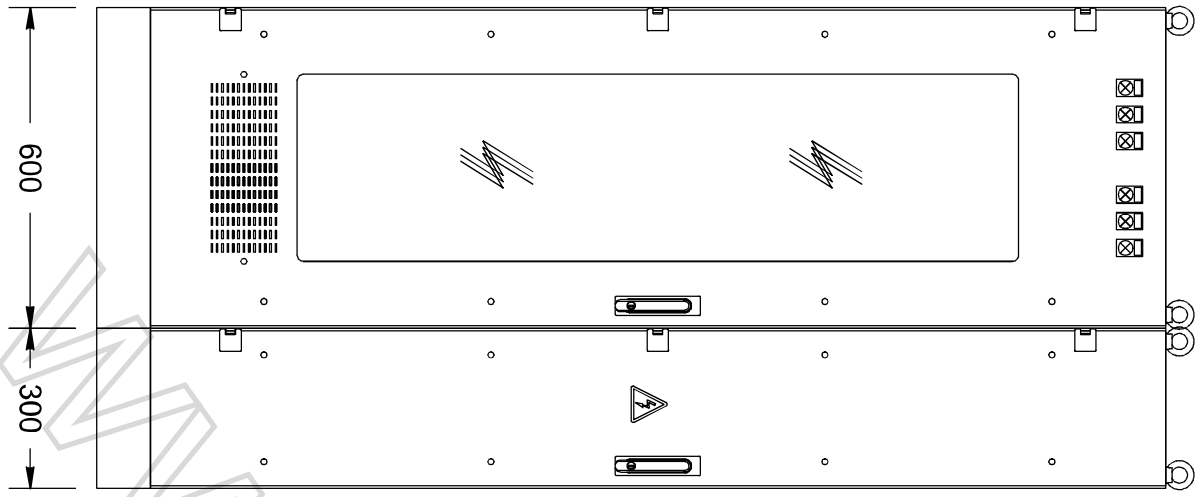

41 14 06 01

DAĞITIM PANOLARI KUPLAJ ÜNİTESİ
(DISTRIBUTION BOARDS BUS COUPLER UNIT)

800A

www.electro.com.tr

www.einfo.com.tr

www.elektro.com.tr

41 14 06 02

DAĞITIM PANOLARI KUPLAJ ÜNİTESİ
(DISTRIBUTION BOARDS BUS COUPLER UNIT)