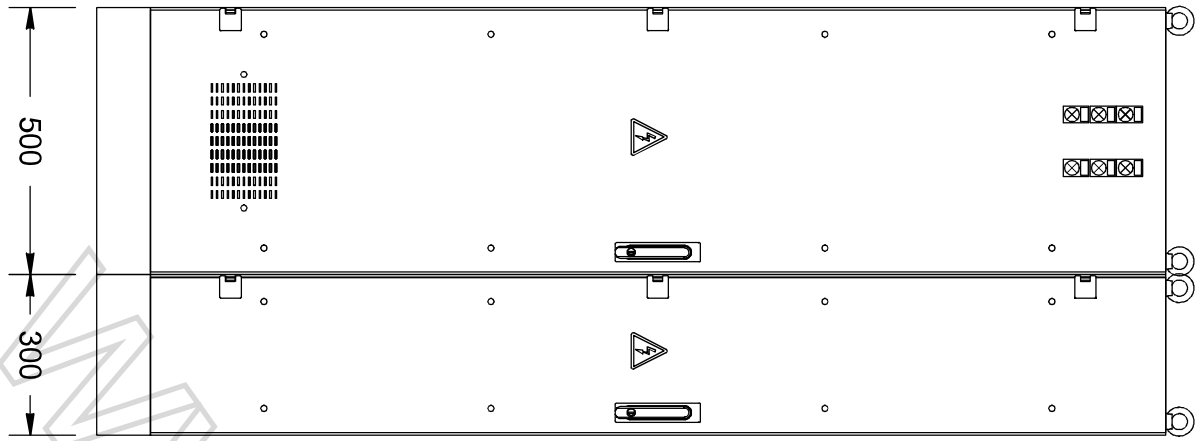

www.eraft.com.tr