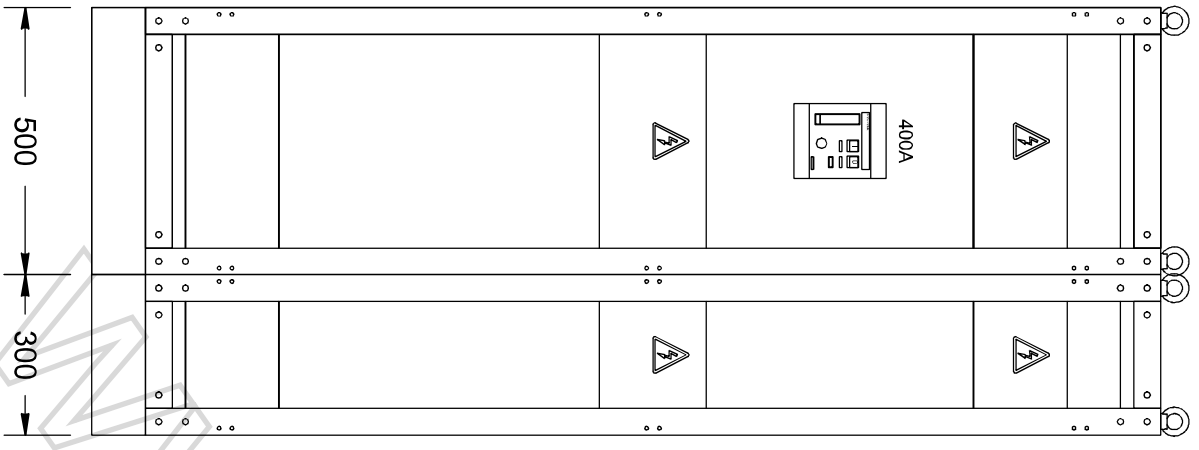

41 14 04 01

DAĞITIM PANOLARI KUPLAJ ÜNİTESİ
(DISTRIBUTION BOARDS BUS COUPLER UNIT)

400A

500

300

www.electro.com.tr

500

300