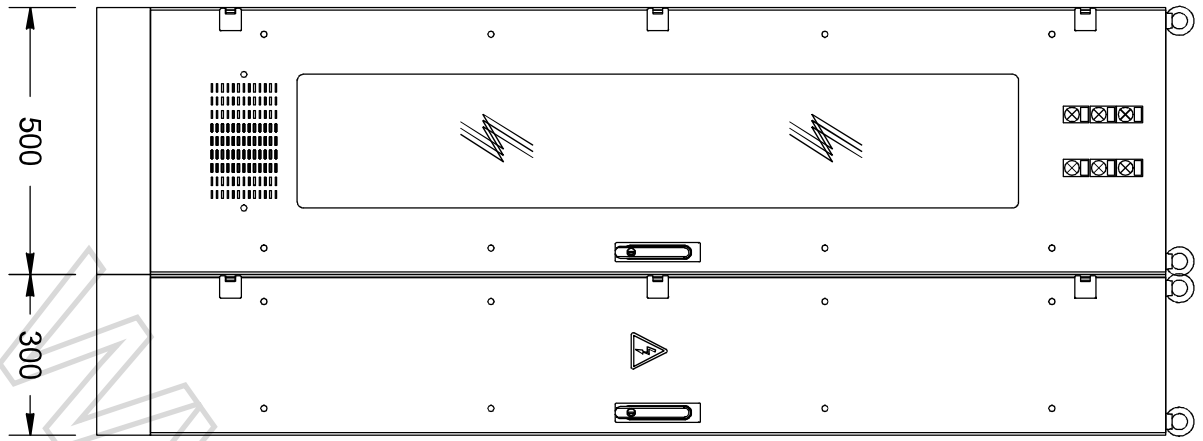

41 14 04 01

DAĞITIM PANOLARI KUPLAJ ÜNİTESİ
(DISTRIBUTION BOARDS BUS COUPLER UNIT)

400A

500

300

www.electro.com.tr

500

300

www.einfo.com.tr

www.eraft.com.tr

www.eafb.com.tr

41 14 04 02

DAĞITIM PANOLARI KUPLAJ ÜNİTESİ
(DISTRIBUTION BOARDS BUS COUPLER UNIT)

400A

www.ejfto.com.tr

www.electro.com.tr