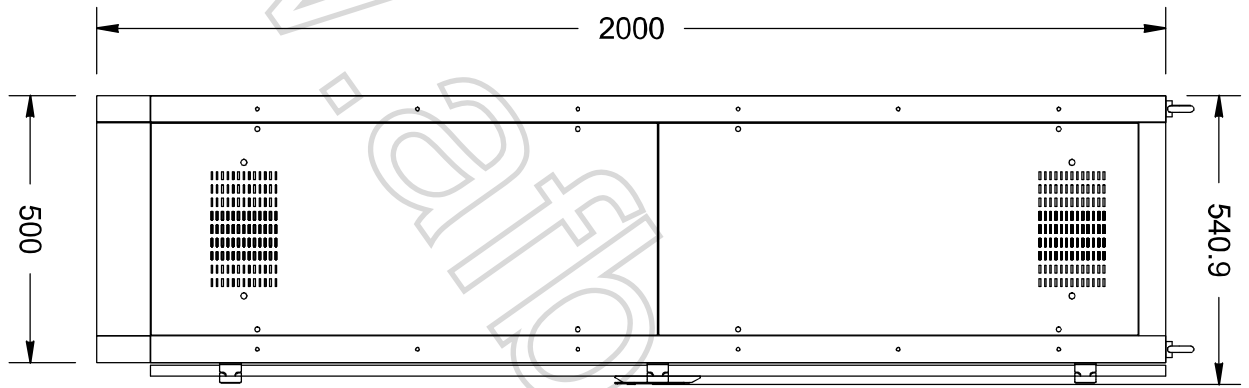

www.eraft.com.tr