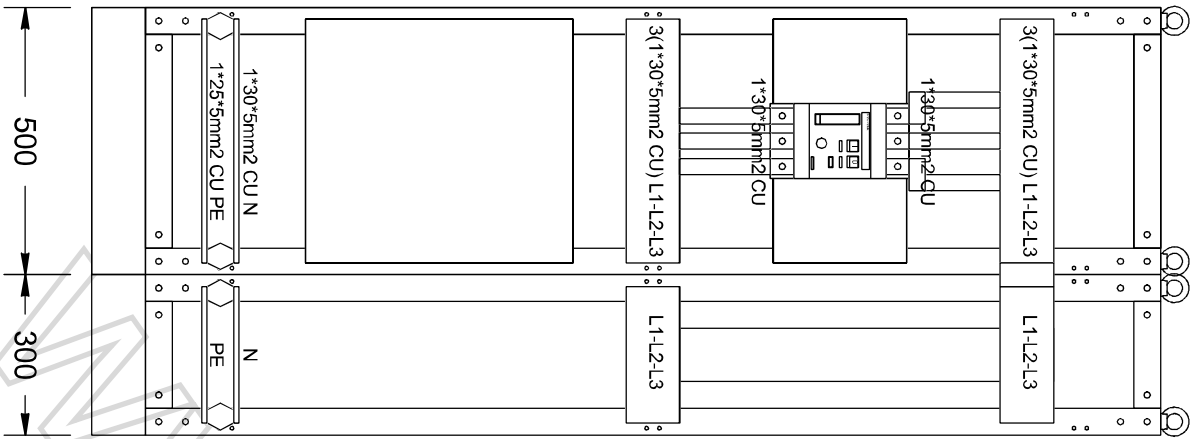

41 14 04 01

DAĞITIM PANOLARI KUPLAJ ÜNİTESİ
(DISTRIBUTION BOARDS BUS COUPLER UNIT)

400A

500

300

www.electro.com.tr

500

300

www.einfo.com.tr

www.eraft.com.tr

www.eafb.com.tr

41 14 04 02

DAĞITIM PANOLARI KUPLAJ ÜNİTESİ
(DISTRIBUTION BOARDS BUS COUPLER UNIT)

400A

www.ejfto.com.tr

www.electro.com.tr