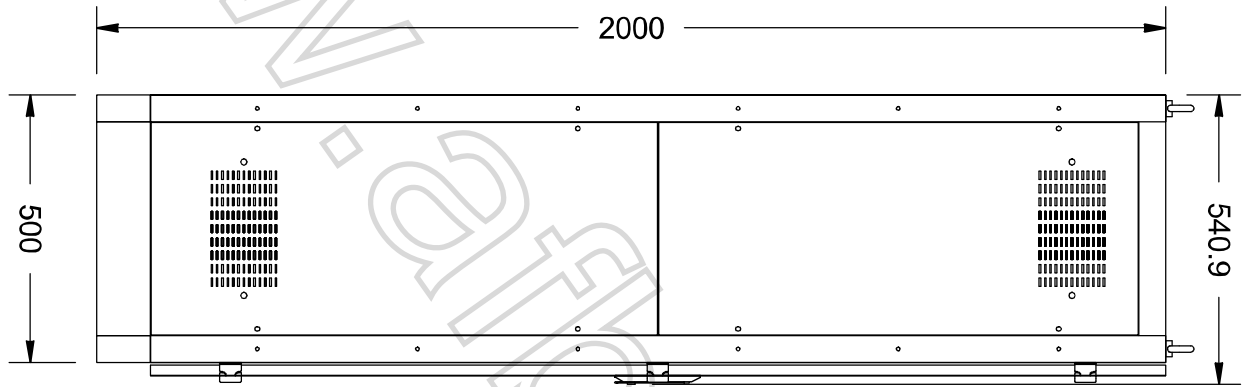

41 14 03 01

DAĞITIM PANOLARI KUPLAJ ÜNİTESİ
(DISTRIBUTION BOARDS BUS COUPLER UNIT)

250A

www.electro.com.tr

www.electro.com.tr

www.eafb.com.tr

41 14 03 02

DAĞITIM PANOLARI KUPLAJ ÜNİTESİ
(DISTRIBUTION BOARDS BUS COUPLER UNIT)