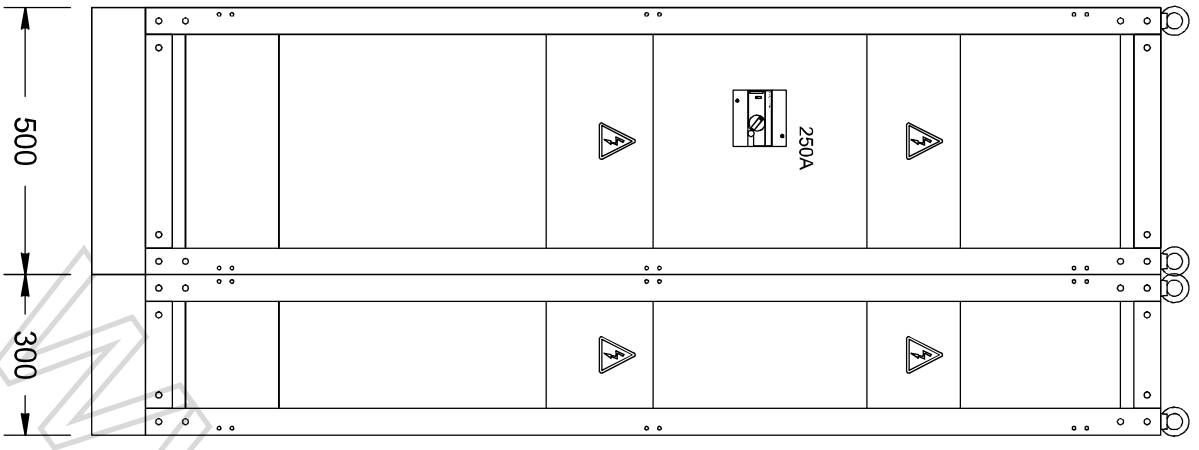

www.einfo.com.tr