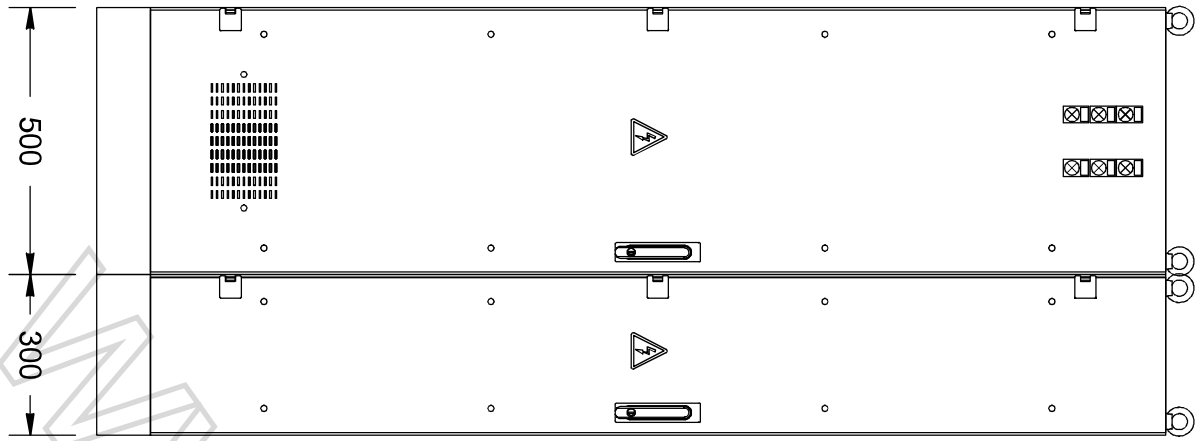

41 14 03 01

DAĞITIM PANOLARI KUPLAJ ÜNİTESİ
(DISTRIBUTION BOARDS BUS COUPLER UNIT)

250A

www.electro.com.tr

www.electro.com.tr

www.eafb.com.tr

41 14 03 02

DAĞITIM PANOLARI KUPLAJ ÜNİTESİ
(DISTRIBUTION BOARDS BUS COUPLER UNIT)