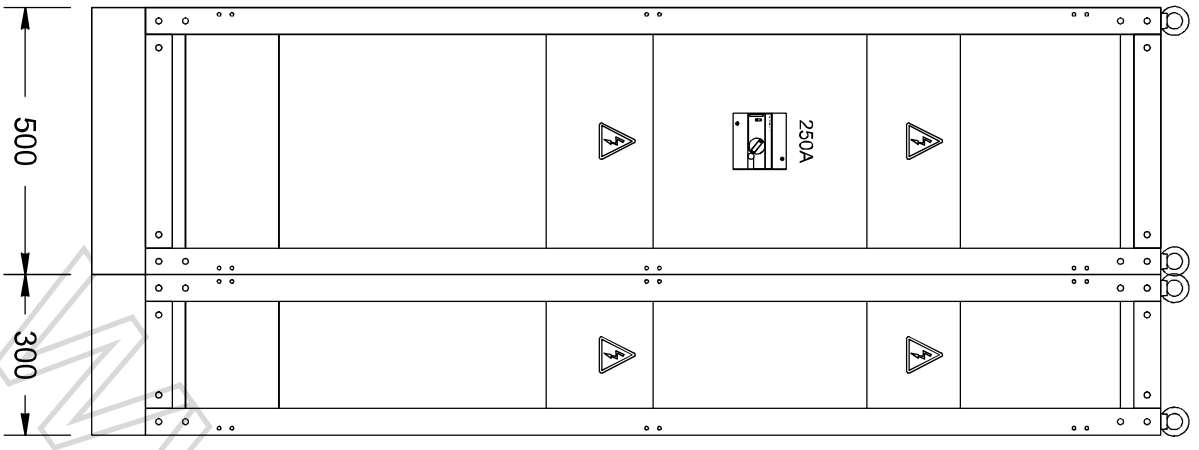

41 14 03 01

DAĞITIM PANOLARI KUPLAJ ÜNİTESİ
(DISTRIBUTION BOARDS BUS COUPLER UNIT)

250A

www.electro.com.tr

www.electro.com.tr

www.eafb.com.tr

41 14 03 02

DAĞITIM PANOLARI KUPLAJ ÜNİTESİ
(DISTRIBUTION BOARDS BUS COUPLER UNIT)