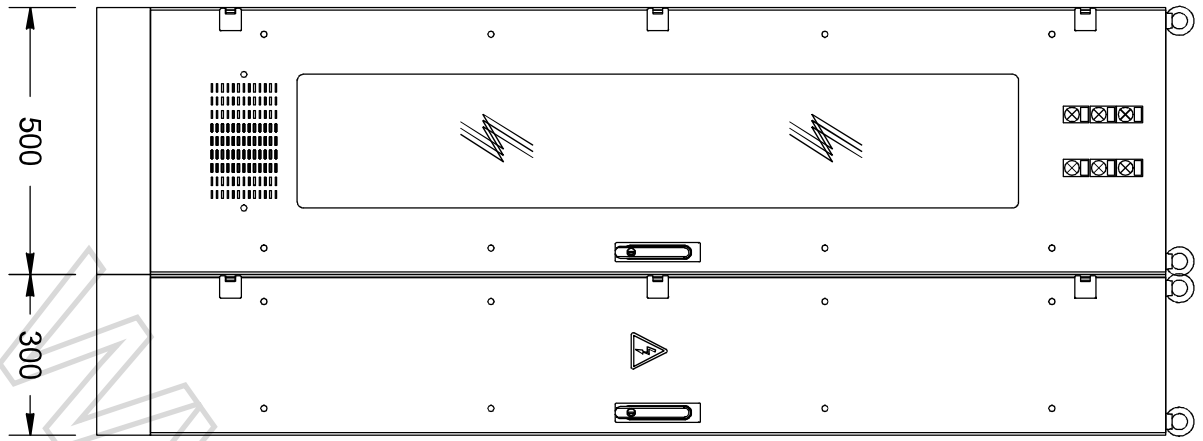

41 14 03 01

DAĞITIM PANOLARI KUPLAJ ÜNİTESİ
(DISTRIBUTION BOARDS BUS COUPLER UNIT)

250A

www.electro.com.tr

www.electro.com.tr

www.eafb.com.tr

41 14 03 02

DAĞITIM PANOLARI KUPLAJ ÜNİTESİ
(DISTRIBUTION BOARDS BUS COUPLER UNIT)