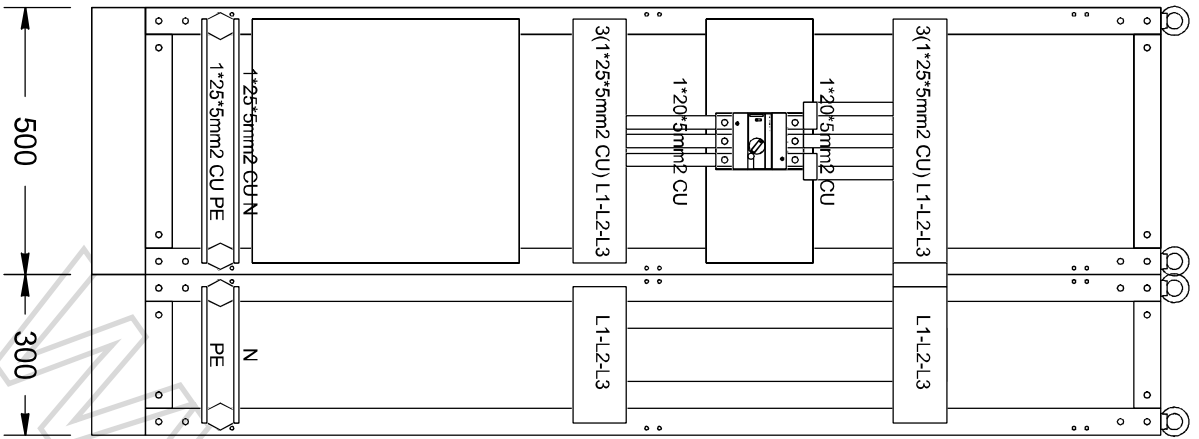

41 14 03 01

DAĞITIM PANOLARI KUPLAJ ÜNİTESİ
(DISTRIBUTION BOARDS BUS COUPLER UNIT)

250A

www.electro.com.tr

www.electro.com.tr

www.eafb.com.tr

41 14 03 02

DAĞITIM PANOLARI KUPLAJ ÜNİTESİ
(DISTRIBUTION BOARDS BUS COUPLER UNIT)