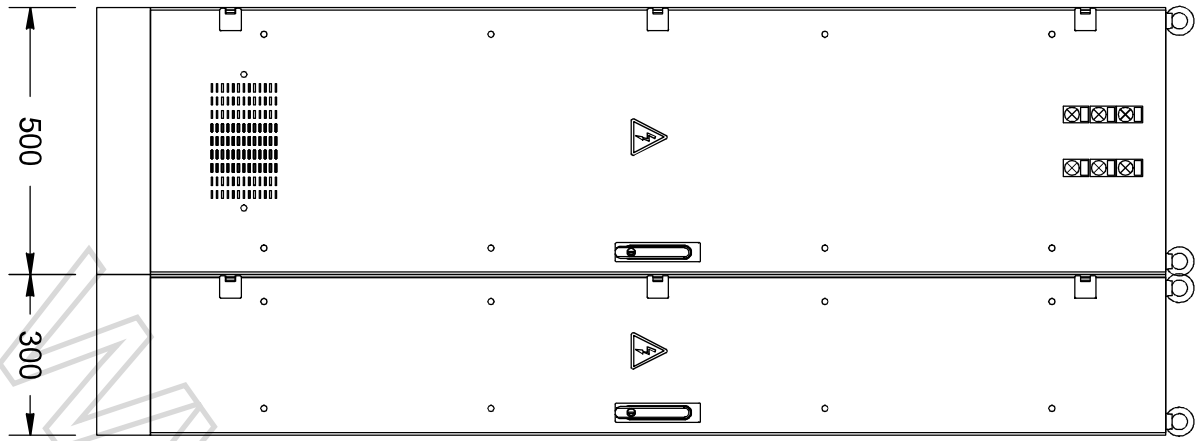

41 14 02 02

DAĞITIM PANOLARI KUPLAJ ÜNİTESİ
(DISTRIBUTION BOARDS BUS COUPLER UNIT)

200A

www.electro.com.tr

www.electro.com.tr