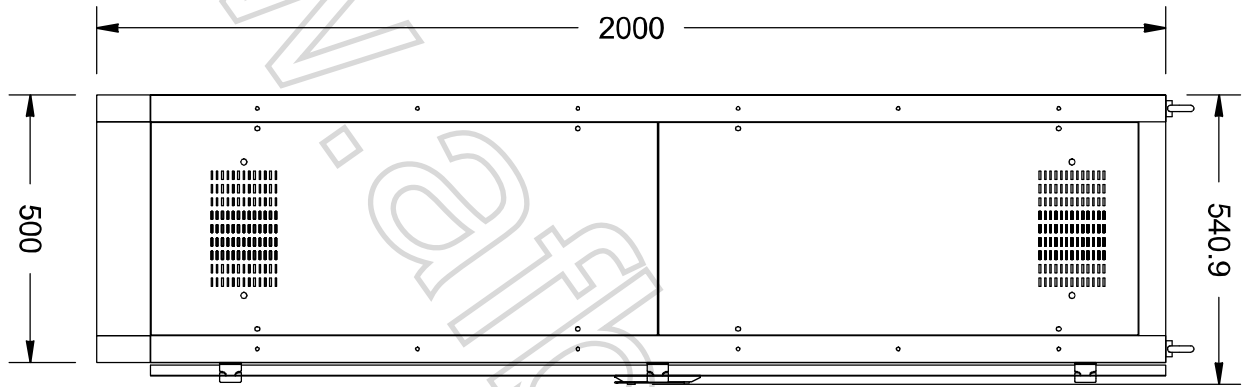

41 14 02 01

DAĞITIM PANOLARI KUPLAJ ÜNİTESİ
(DISTRIBUTION BOARDS BUS COUPLER UNIT)

200A

www.electro.com.tr

500

300

www.electro.com.tr

www.eafb.com.tr

41 14 02 02

DAĞITIM PANOLARI KUPLAJ ÜNİTESİ
(DISTRIBUTION BOARDS BUS COUPLER UNIT)

200A

www.electro.com.tr

www.electro.com.tr