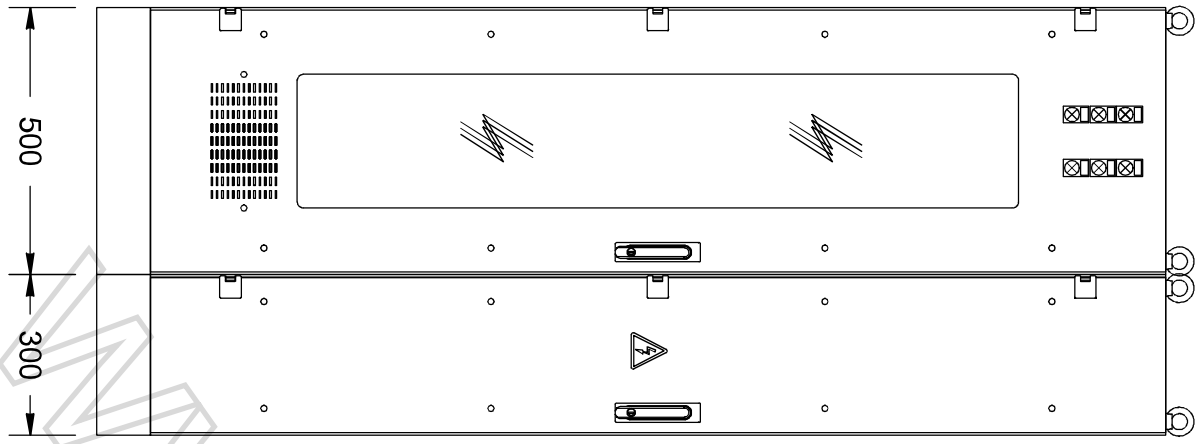

41 14 02 01

DAĞITIM PANOLARI KUPLAJ ÜNİTESİ
(DISTRIBUTION BOARDS BUS COUPLER UNIT)

200A

www.electro.com.tr

500

300

www.electro.com.tr

www.eafb.com.tr

41 14 02 02

DAĞITIM PANOLARI KUPLAJ ÜNİTESİ
(DISTRIBUTION BOARDS BUS COUPLER UNIT)

200A

www.electro.com.tr

www.electro.com.tr