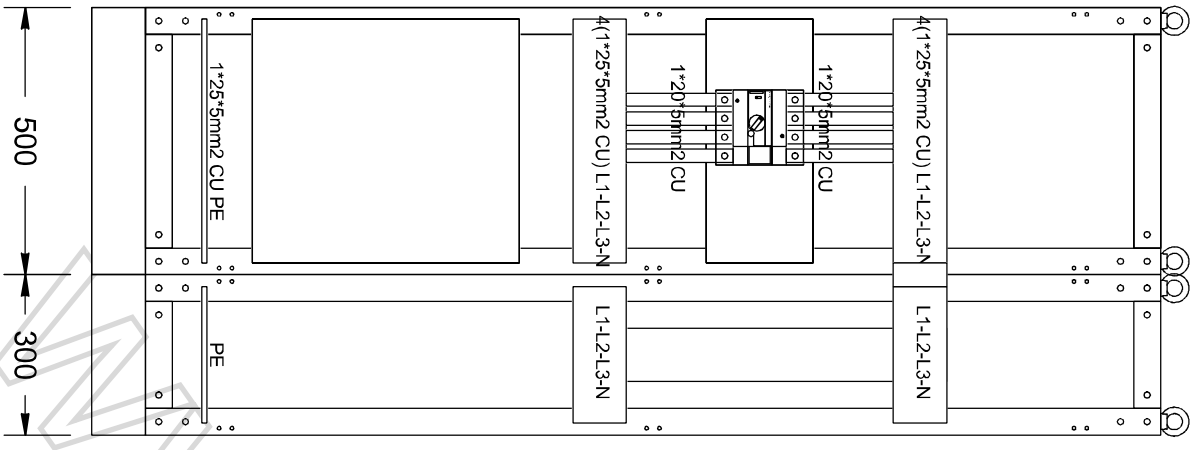

41 14 02 01

DAĞITIM PANOLARI KUPLAJ ÜNİTESİ
(DISTRIBUTION BOARDS BUS COUPLER UNIT)

200A

www.electro.com.tr

500

300

www.electro.com.tr

www.eafb.com.tr

41 14 02 02

DAĞITIM PANOLARI KUPLAJ ÜNİTESİ
(DISTRIBUTION BOARDS BUS COUPLER UNIT)

200A

www.electro.com.tr

www.electro.com.tr