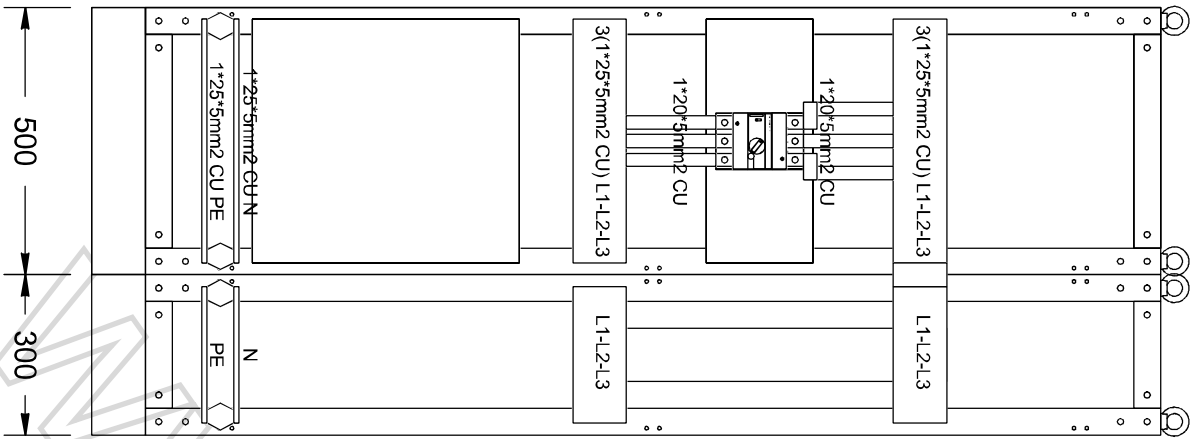

41 14 02 01

DAĞITIM PANOLARI KUPLAJ ÜNİTESİ
(DISTRIBUTION BOARDS BUS COUPLER UNIT)

200A

www.electro.com.tr

500

300

www.electro.com.tr

www.eafb.com.tr

41 14 02 02

DAĞITIM PANOLARI KUPLAJ ÜNİTESİ
(DISTRIBUTION BOARDS BUS COUPLER UNIT)

200A

www.electro.com.tr

www.electro.com.tr