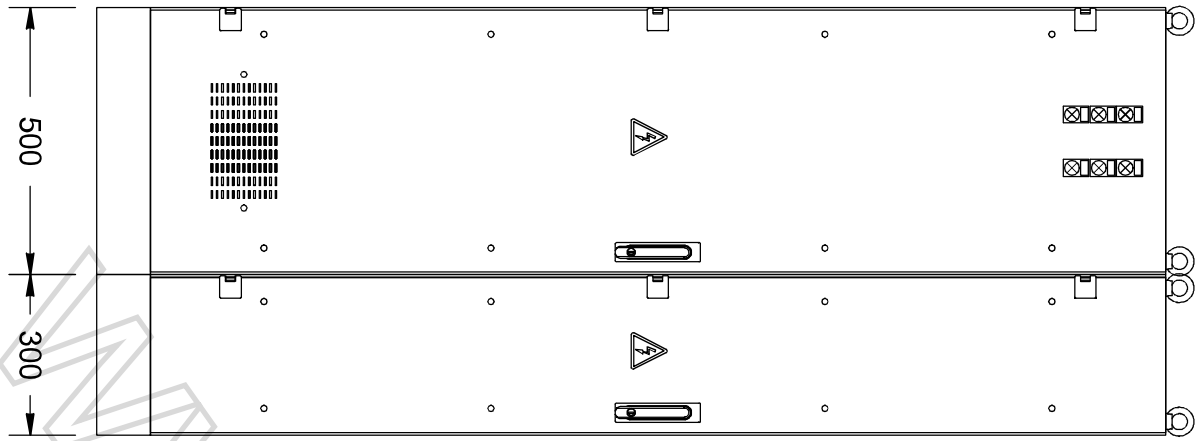

41 14 02 01

DAĞITIM PANOLARI KUPLAJ ÜNİTESİ
(DISTRIBUTION BOARDS BUS COUPLER UNIT)

200A

www.electro.com.tr

500

300

www.electro.com.tr

www.eafb.com.tr

41 14 02 02

DAĞITIM PANOLARI KUPLAJ ÜNİTESİ
(DISTRIBUTION BOARDS BUS COUPLER UNIT)

200A

www.electro.com.tr

www.electro.com.tr