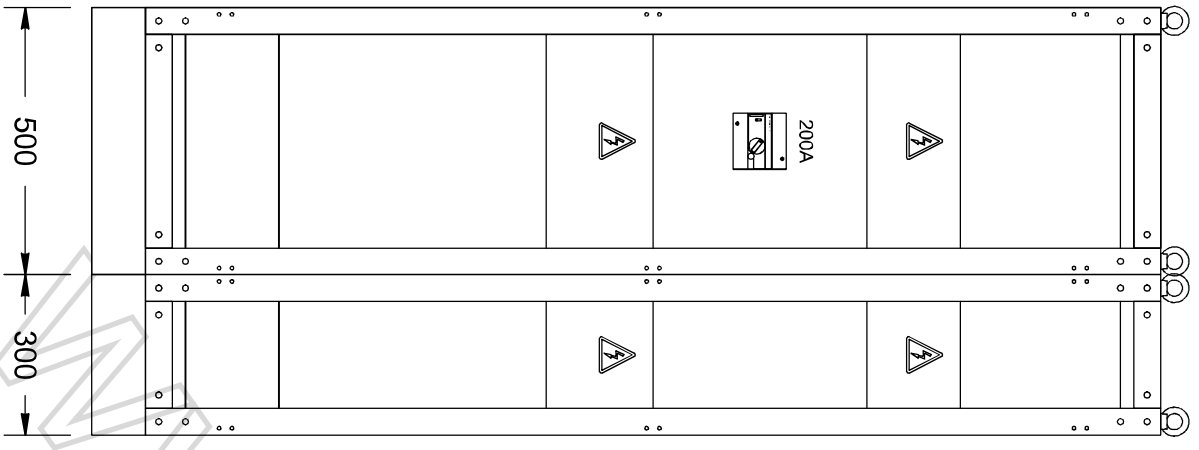

41 14 02 01

DAĞITIM PANOLARI KUPLAJ ÜNİTESİ
(DISTRIBUTION BOARDS BUS COUPLER UNIT)

200A

www.electro.com.tr

500

300

www.electro.com.tr

www.eafb.com.tr

41 14 02 02

DAĞITIM PANOLARI KUPLAJ ÜNİTESİ
(DISTRIBUTION BOARDS BUS COUPLER UNIT)

200A

www.electro.com.tr

www.electro.com.tr