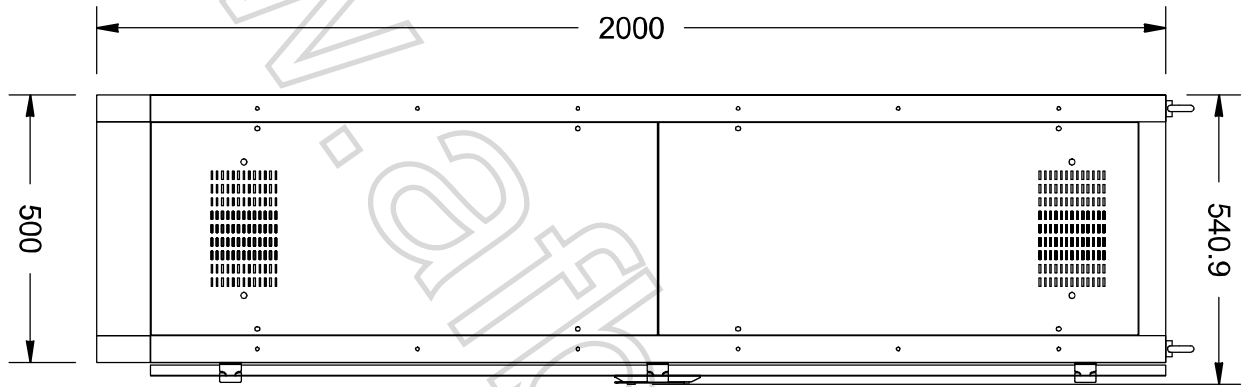

41 14 02 02

DAĞITIM PANOLARI KUPLAJ ÜNİTESİ
(DISTRIBUTION BOARDS BUS COUPLER UNIT)

200A

www.electro.com.tr

www.electro.com.tr