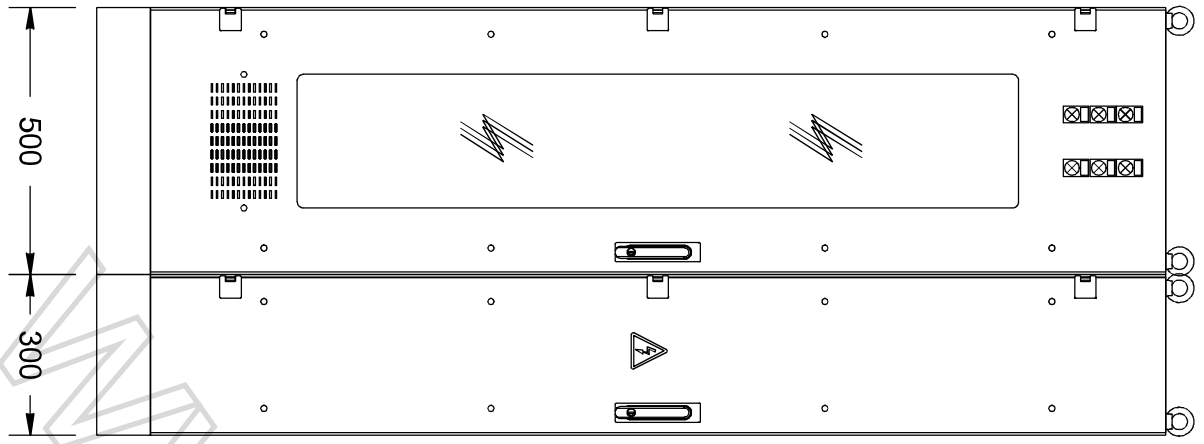

41 14 02 02

DAĞITIM PANOLARI KUPLAJ ÜNİTESİ
(DISTRIBUTION BOARDS BUS COUPLER UNIT)

200A

www.electro.com.tr

www.electro.com.tr