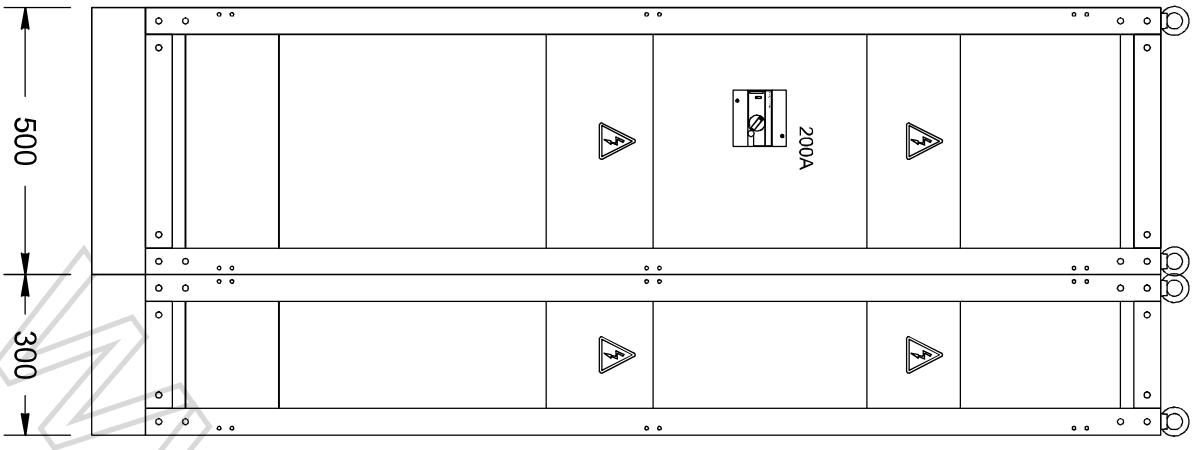

41 14 02 01

DAĞITIM PANOLARI KUPLAJ ÜNİTESİ
(DISTRIBUTION BOARDS BUS COUPLER UNIT)

200A

www.electro.com.tr

500

300

www.electro.com.tr

www.eafb.com.tr

41 14 02 02

DAĞITIM PANOLARI KUPLAJ ÜNİTESİ
(DISTRIBUTION BOARDS BUS COUPLER UNIT)

200A

www.electro.com.tr

www.electro.com.tr