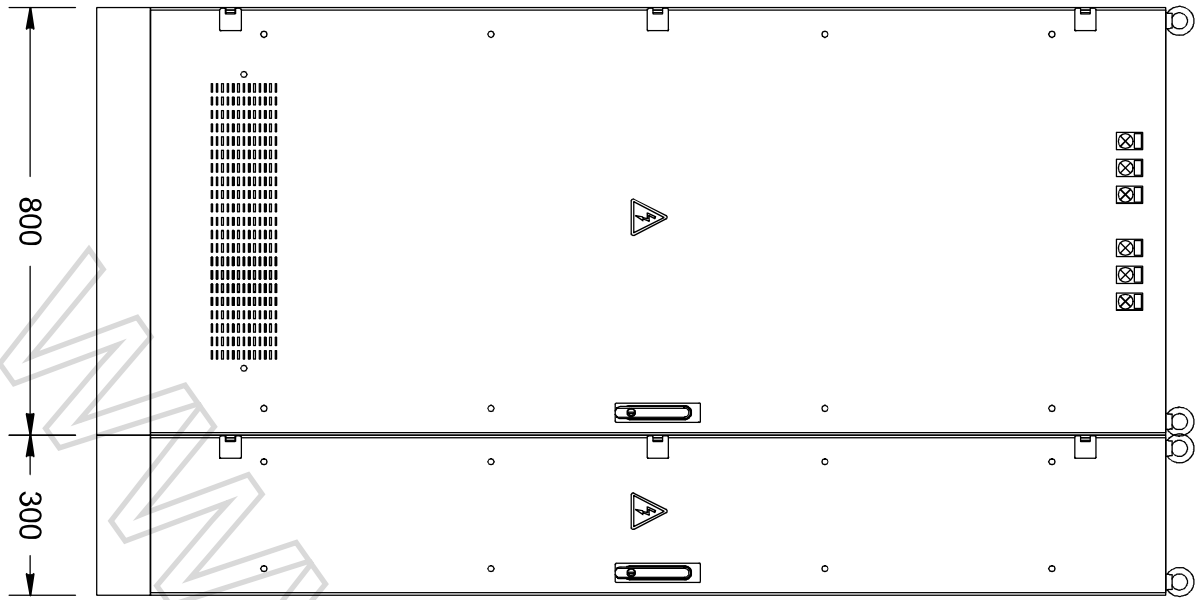

41 14 18 01

DAĞITIM PANOLARI KUPLAJ ÜNİTESİ
(DISTRIBUTION BOARDS BUS COUPLER UNIT)

4000A

www.aktif.com.tr

www.electro.com.tr

800

300

www.einfo.com.tr

www.elefo.com.tr

41 14 18 02

DAĞITIM PANOLARI KUPLAJ ÜNİTESİ
(DISTRIBUTION BOARDS BUS COUPLER UNIT)

4000A

www.aktif.com.tr

www.electro.com.tr

800

300