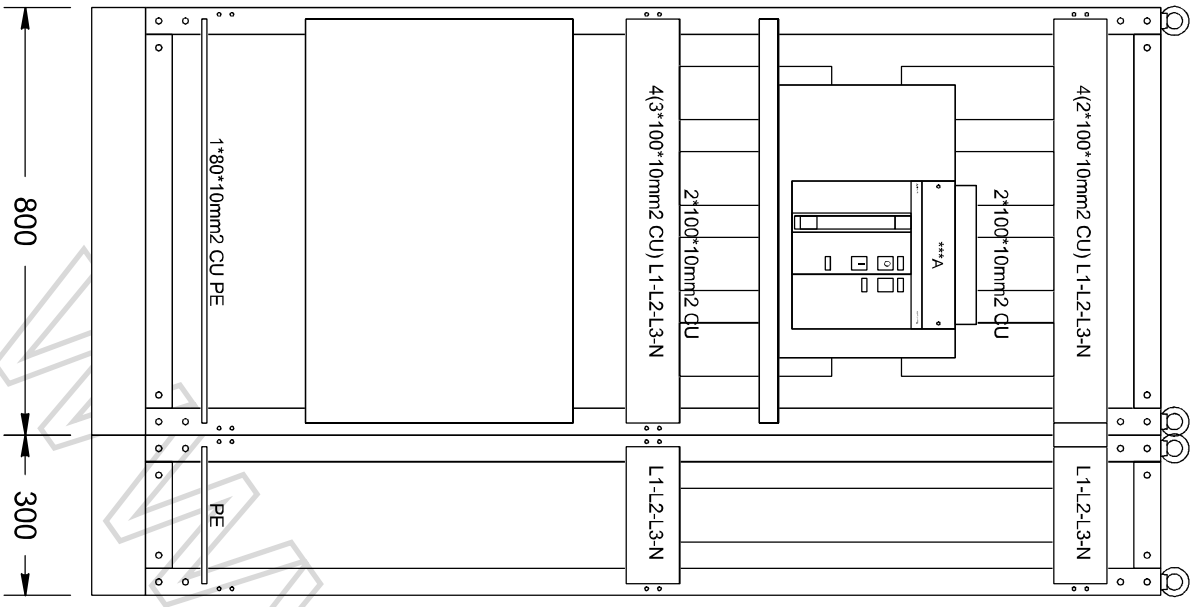

41 14 18 01

DAĞITIM PANOLARI KUPLAJ ÜNİTESİ
(DISTRIBUTION BOARDS BUS COUPLER UNIT)

4000A

www.aktif.com.tr

www.electro.com.tr

800

300

www.einfo.com.tr

www.elefo.com.tr

41 14 18 02

DAĞITIM PANOLARI KUPLAJ ÜNİTESİ
(DISTRIBUTION BOARDS BUS COUPLER UNIT)

4000A

www.aktif.com.tr

www.electro.com.tr

800

300