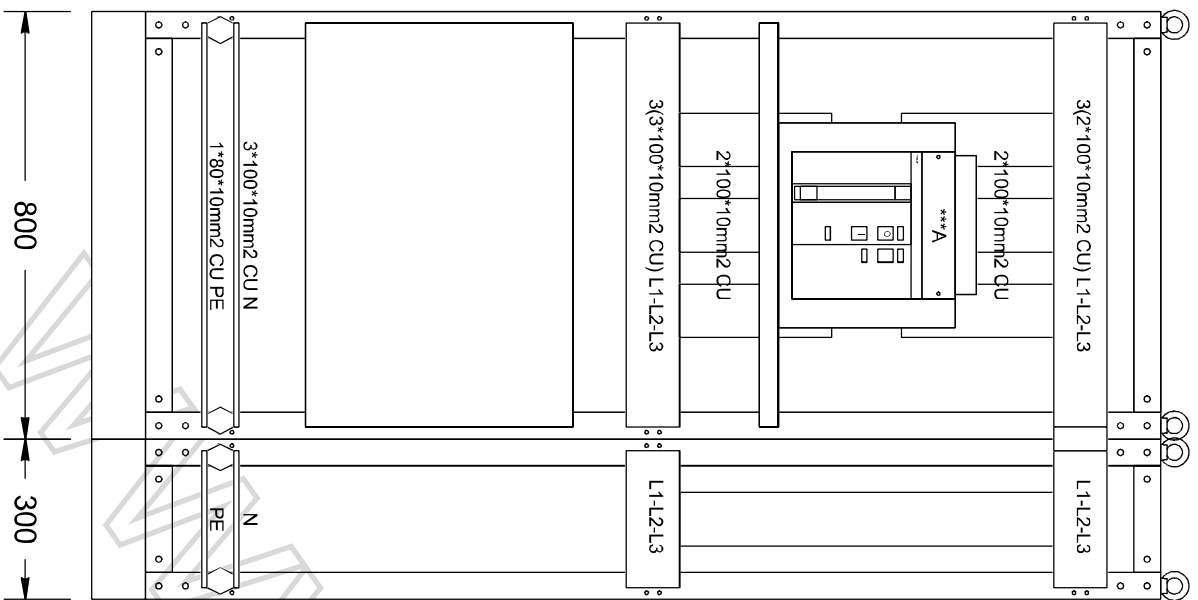

41 14 18 01

DAĞITIM PANOLARI KUPLAJ ÜNİTESİ
(DISTRIBUTION BOARDS BUS COUPLER UNIT)

4000A

www.aktif.com.tr

www.electro.com.tr

800

300

www.einfo.com.tr

www.elefo.com.tr

41 14 18 02

DAĞITIM PANOLARI KUPLAJ ÜNİTESİ
(DISTRIBUTION BOARDS BUS COUPLER UNIT)

4000A

www.aktif.com.tr

www.electro.com.tr

800

300