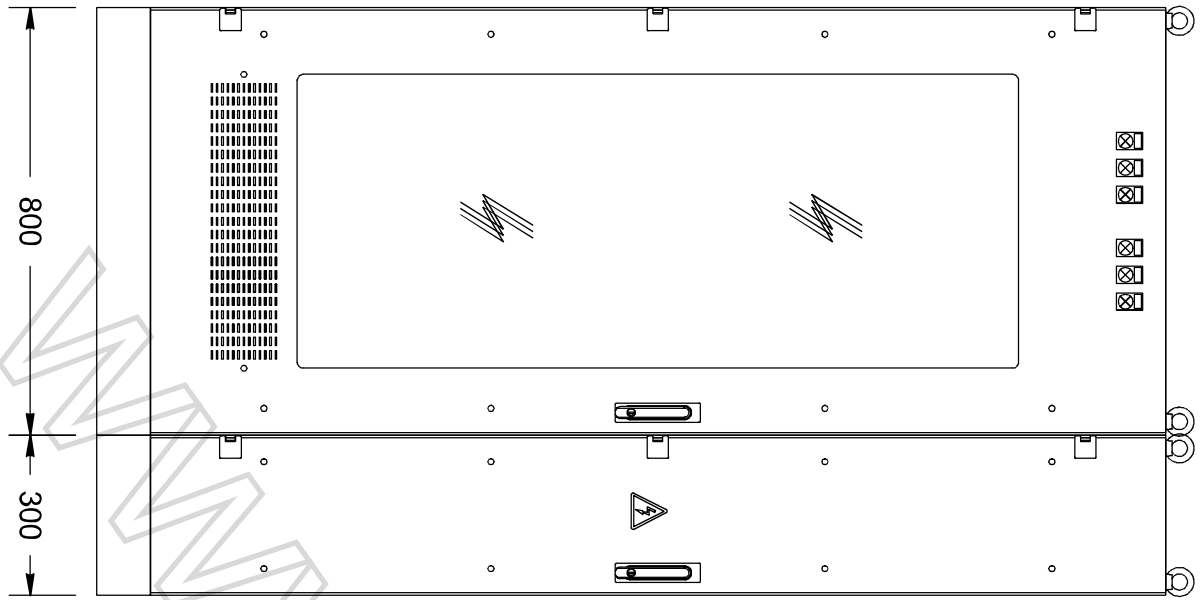

www.einfo.com.tr