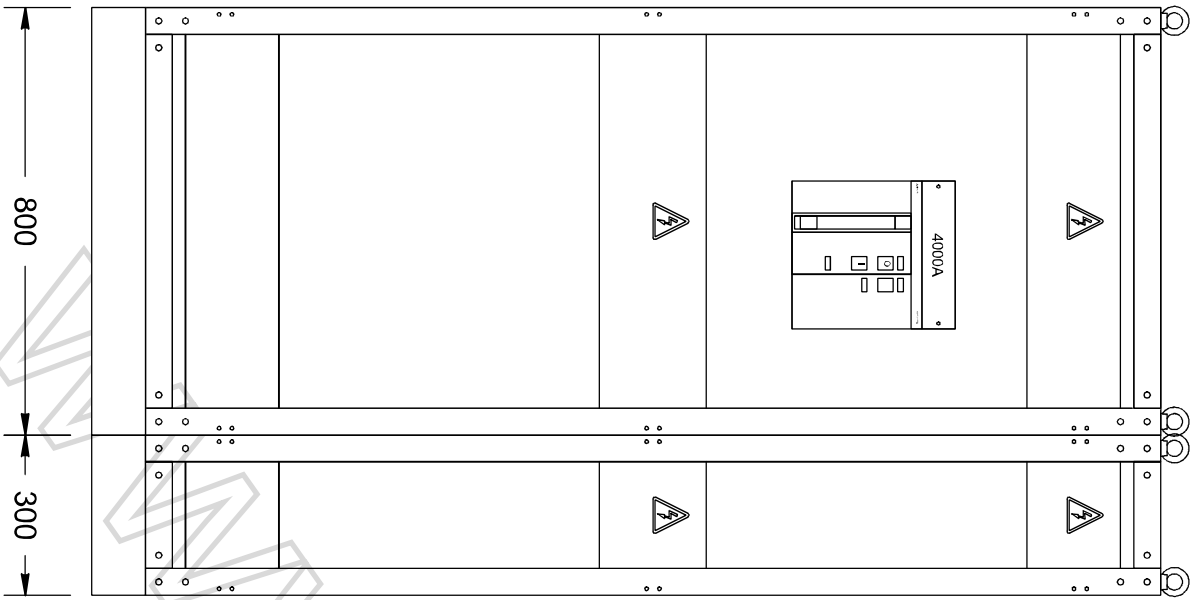

www.elefo.com.tr

41 14 18 02

DAĞITIM PANOLARI KUPLAJ ÜNİTESİ
(DISTRIBUTION BOARDS BUS COUPLER UNIT)

4000A

www.aktif.com.tr

www.electro.com.tr

800

300