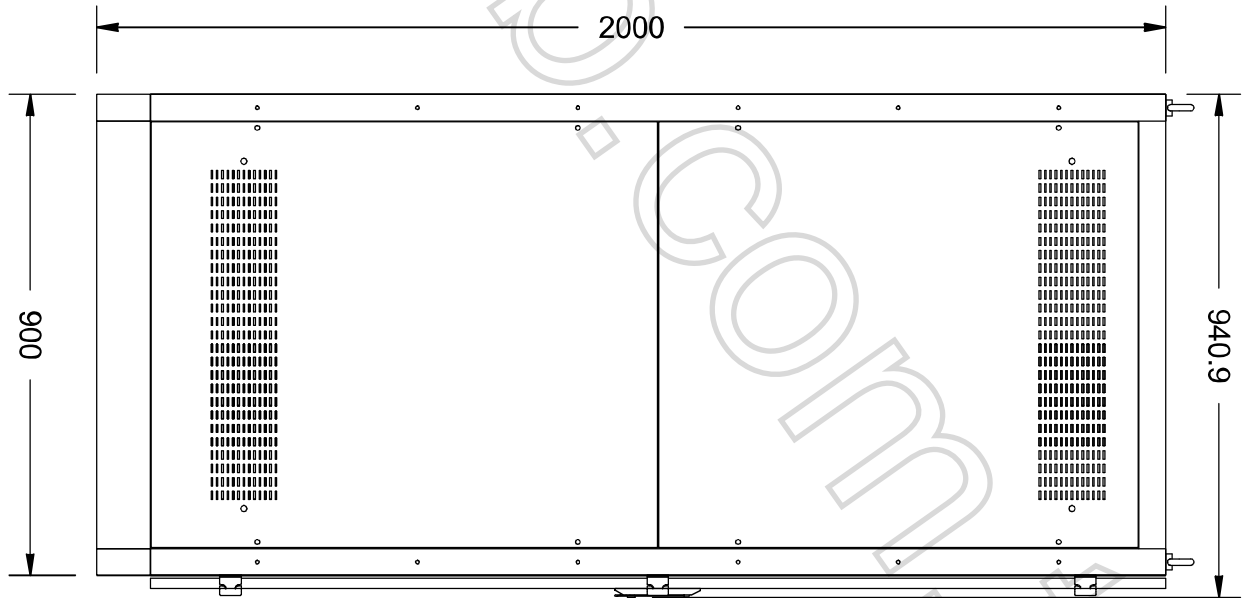

41 14 18 01

DAĞITIM PANOLARI KUPLAJ ÜNİTESİ
(DISTRIBUTION BOARDS BUS COUPLER UNIT)

4000A

www.aktif.com.tr

www.electro.com.tr

800

300

www.einfo.com.tr