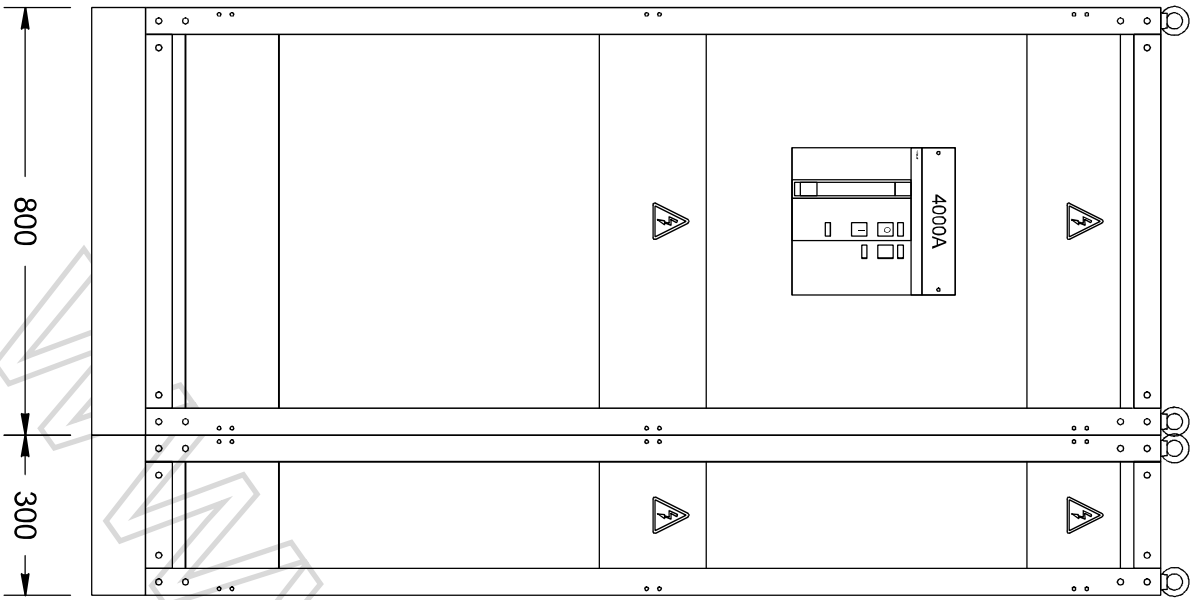

41 14 18 01

DAĞITIM PANOLARI KUPLAJ ÜNİTESİ
(DISTRIBUTION BOARDS BUS COUPLER UNIT)

4000A

www.aktif.com.tr

www.electro.com.tr

800

300

www.einfo.com.tr

www.elefo.com.tr

41 14 18 02

DAĞITIM PANOLARI KUPLAJ ÜNİTESİ
(DISTRIBUTION BOARDS BUS COUPLER UNIT)

4000A

www.aktif.com.tr

www.electro.com.tr

800

300