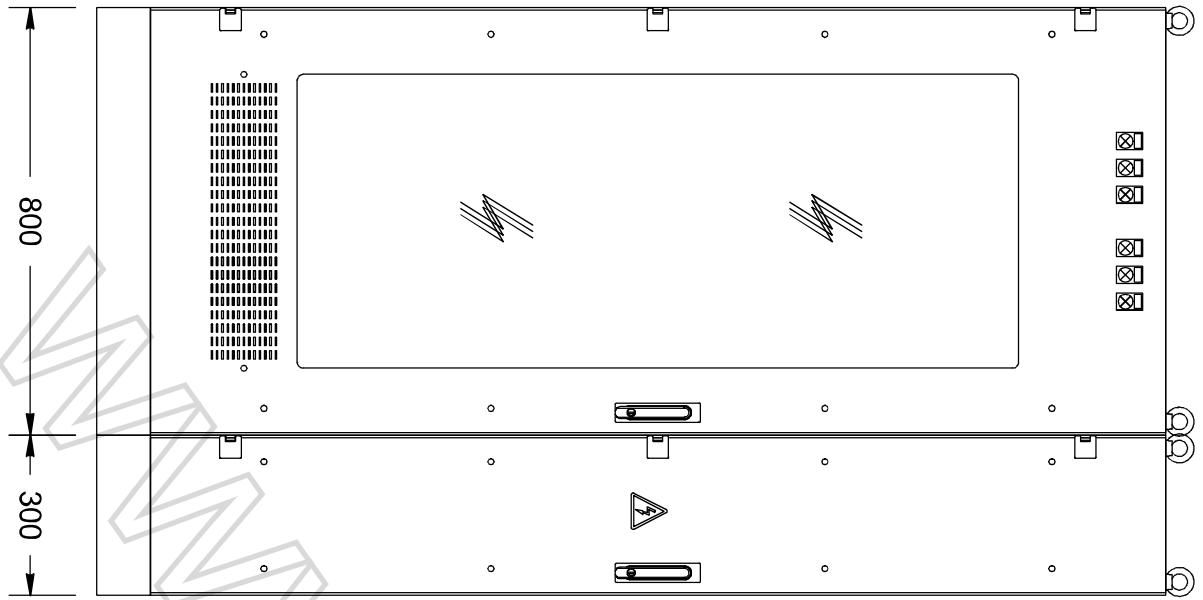

41 14 18 01

DAĞITIM PANOLARI KUPLAJ ÜNİTESİ
(DISTRIBUTION BOARDS BUS COUPLER UNIT)

4000A

www.aktif.com.tr

www.electro.com.tr

800

300

www.einfo.com.tr

www.elefo.com.tr

41 14 18 02

DAĞITIM PANOLARI KUPLAJ ÜNİTESİ
(DISTRIBUTION BOARDS BUS COUPLER UNIT)

4000A

www.aktif.com.tr

www.electro.com.tr

800

300