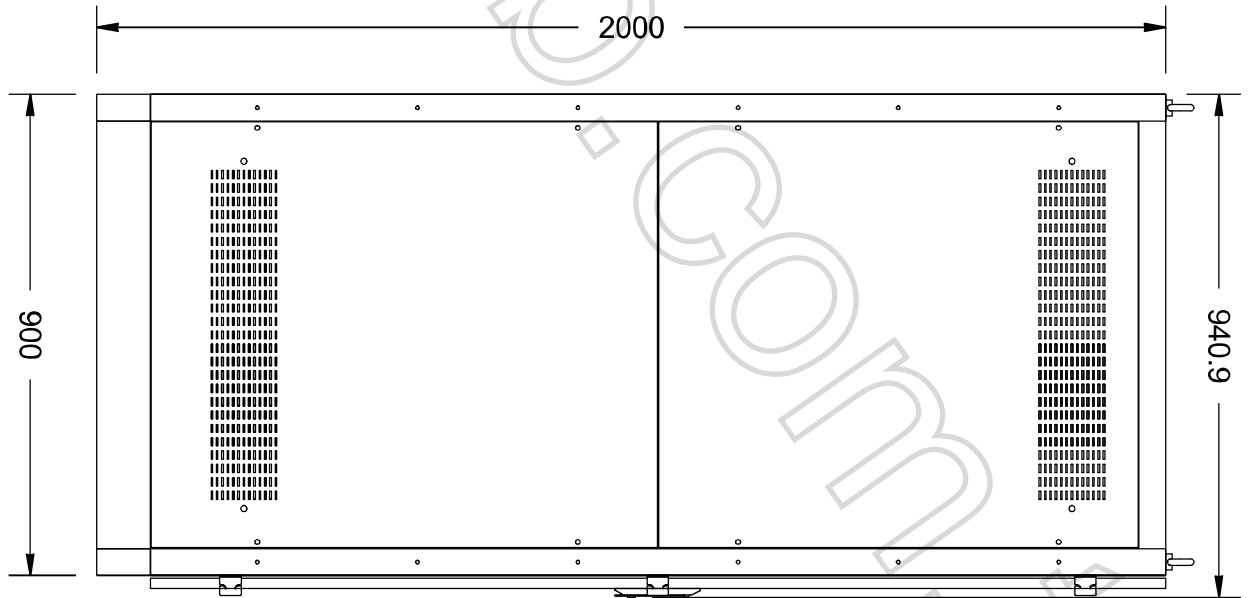

41 14 17 02

DAĞITIM PANOLARI KUPLAJ ÜNİTESİ  
(DISTRIBUTION BOARDS BUS COUPLER UNIT)

3200A

www.efto.com.tr

800

300

www.einfo.com.tr

www.elfo.com.tr