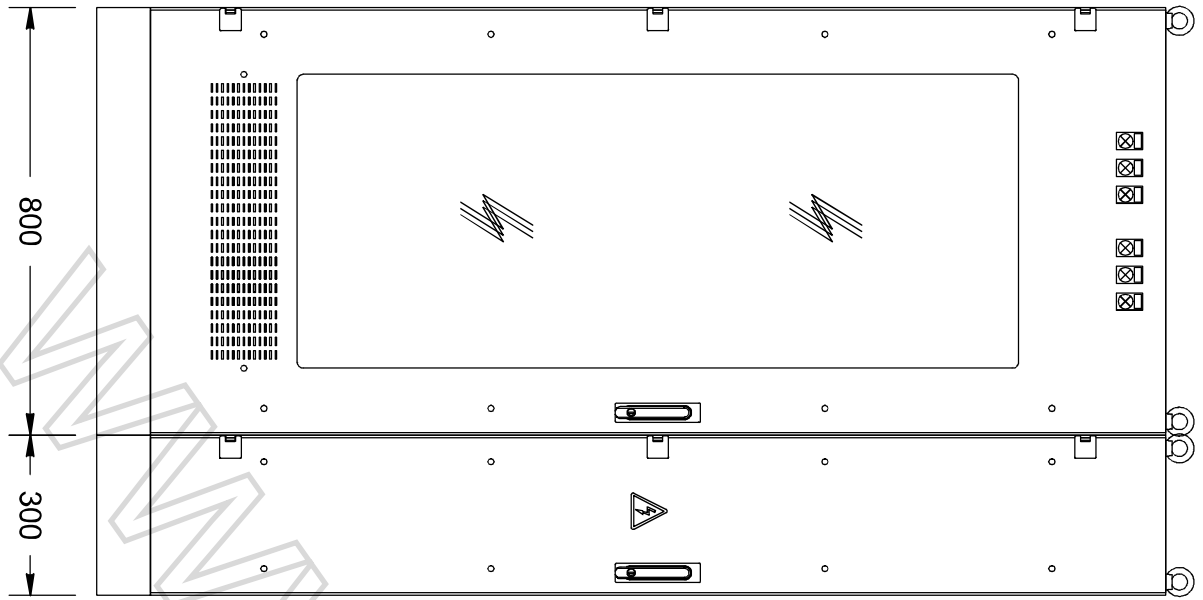

41 14 17 02

DAĞITIM PANOLARI KUPLAJ ÜNİTESİ  
(DISTRIBUTION BOARDS BUS COUPLER UNIT)

3200A

www.efto.com.tr

800

300

www.einfo.com.tr

www.elfo.com.tr