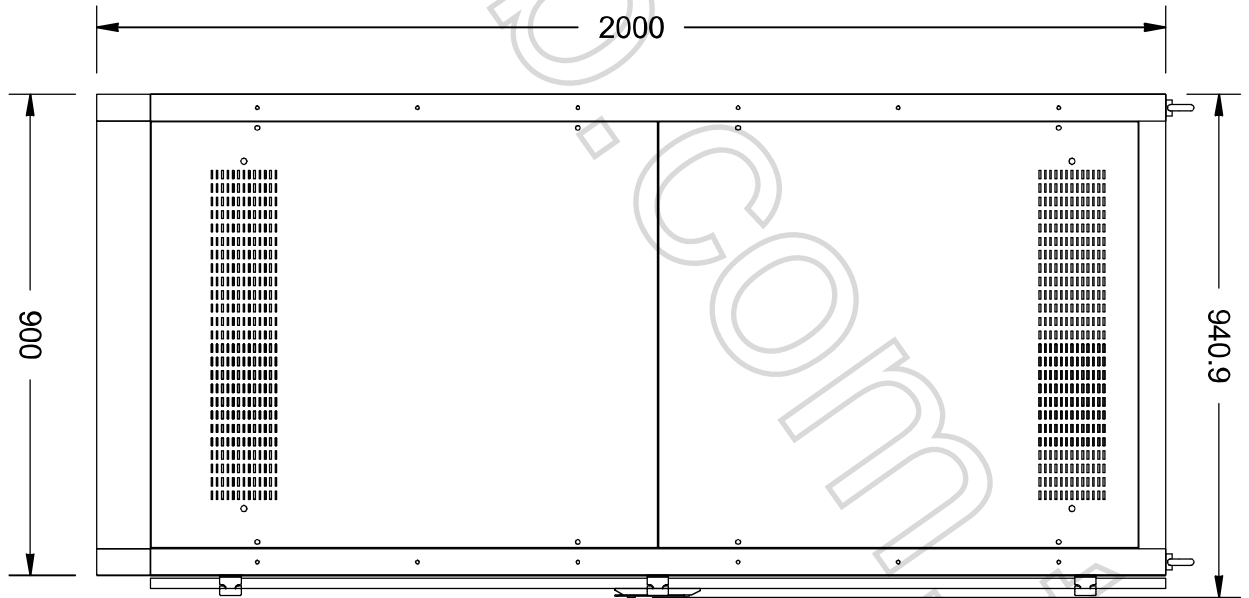

41 14 17 01

DAĞITIM PANOLARI KUPLAJ ÜNİTESİ  
(DISTRIBUTION BOARDS BUS COUPLER UNIT)

3200A

www.electro.com.tr

800

300

www.einfo.com.tr

www.einfo.com.tr

41 14 17 02

DAĞITIM PANOLARI KUPLAJ ÜNİTESİ  
(DISTRIBUTION BOARDS BUS COUPLER UNIT)

3200A

www.efto.com.tr

800

300

www.einfo.com.tr

www.elfo.com.tr