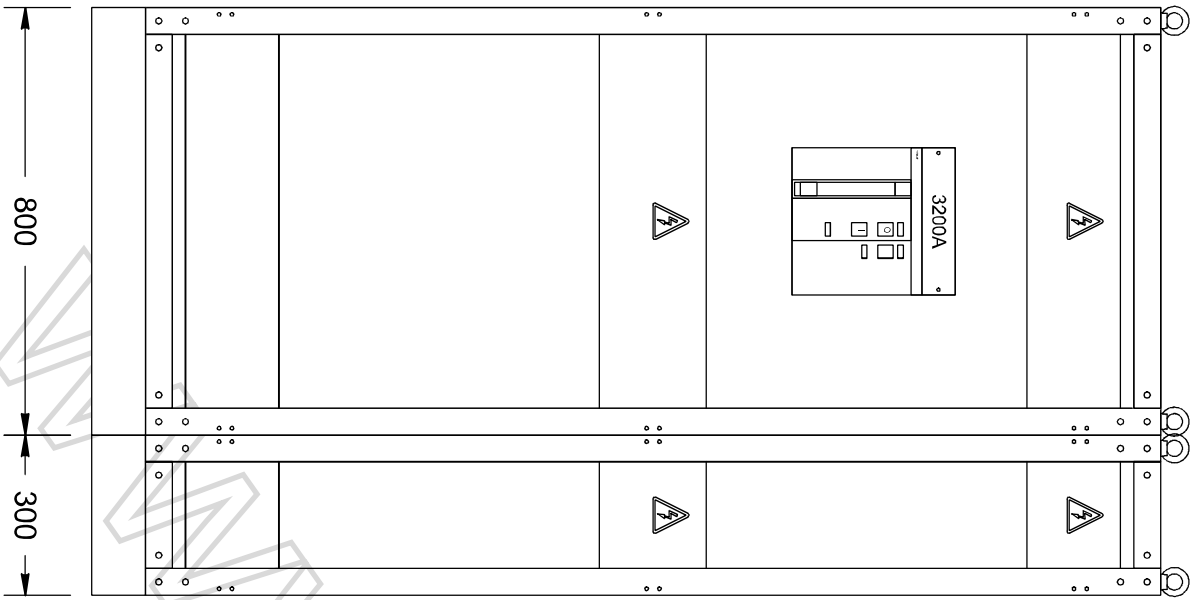

41 14 17 01

DAĞITIM PANOLARI KUPLAJ ÜNİTESİ  
(DISTRIBUTION BOARDS BUS COUPLER UNIT)

3200A

www.electro.com.tr

800

300

www.einfo.com.tr

www.einfo.com.tr

41 14 17 02

DAĞITIM PANOLARI KUPLAJ ÜNİTESİ  
(DISTRIBUTION BOARDS BUS COUPLER UNIT)

3200A

www.efto.com.tr

800

300

www.einfo.com.tr

www.elfo.com.tr