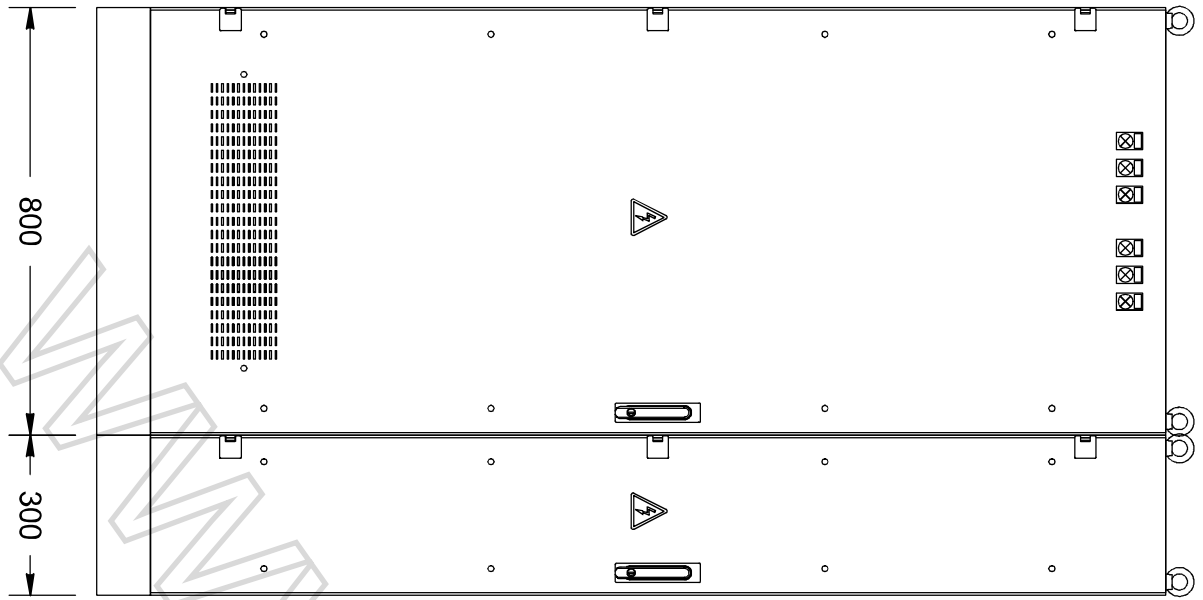

41 14 17 02

DAĞITIM PANOLARI KUPLAJ ÜNİTESİ  
(DISTRIBUTION BOARDS BUS COUPLER UNIT)

3200A

www.efto.com.tr

800

300

www.einfo.com.tr

www.elfo.com.tr