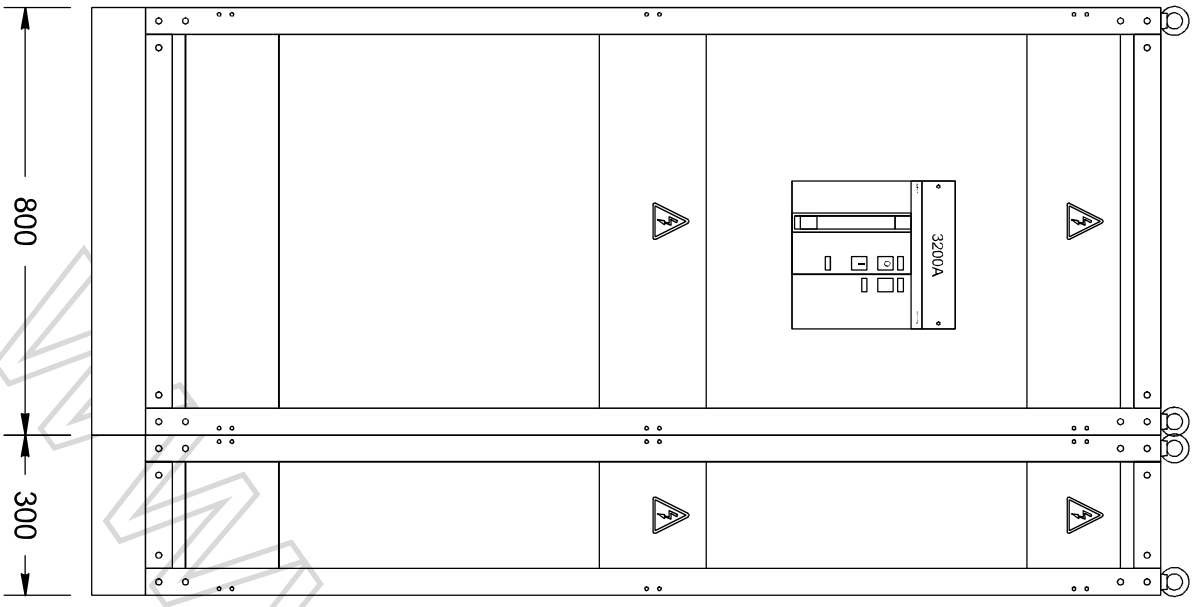

41 14 17 01

DAĞITIM PANOLARI KUPLAJ ÜNİTESİ  
(DISTRIBUTION BOARDS BUS COUPLER UNIT)

3200A

www.electro.com.tr

800

300

www.einfo.com.tr

www.einfo.com.tr

41 14 17 02

DAĞITIM PANOLARI KUPLAJ ÜNİTESİ  
(DISTRIBUTION BOARDS BUS COUPLER UNIT)

3200A

www.efto.com.tr

800

300

www.einfo.com.tr

www.elfo.com.tr