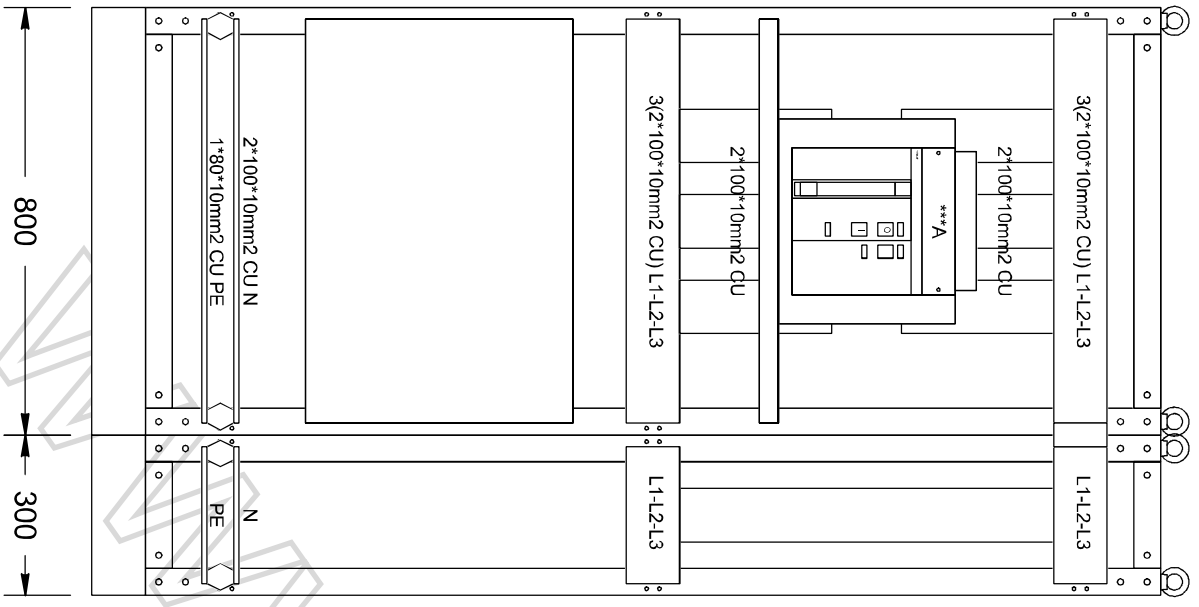

41 14 17 01

DAĞITIM PANOLARI KUPLAJ ÜNİTESİ  
(DISTRIBUTION BOARDS BUS COUPLER UNIT)

3200A

www.electro.com.tr

800

300

www.einfo.com.tr

www.einfo.com.tr

41 14 17 02

DAĞITIM PANOLARI KUPLAJ ÜNİTESİ  
(DISTRIBUTION BOARDS BUS COUPLER UNIT)

3200A

www.efto.com.tr

800

300

www.einfo.com.tr

www.elfo.com.tr