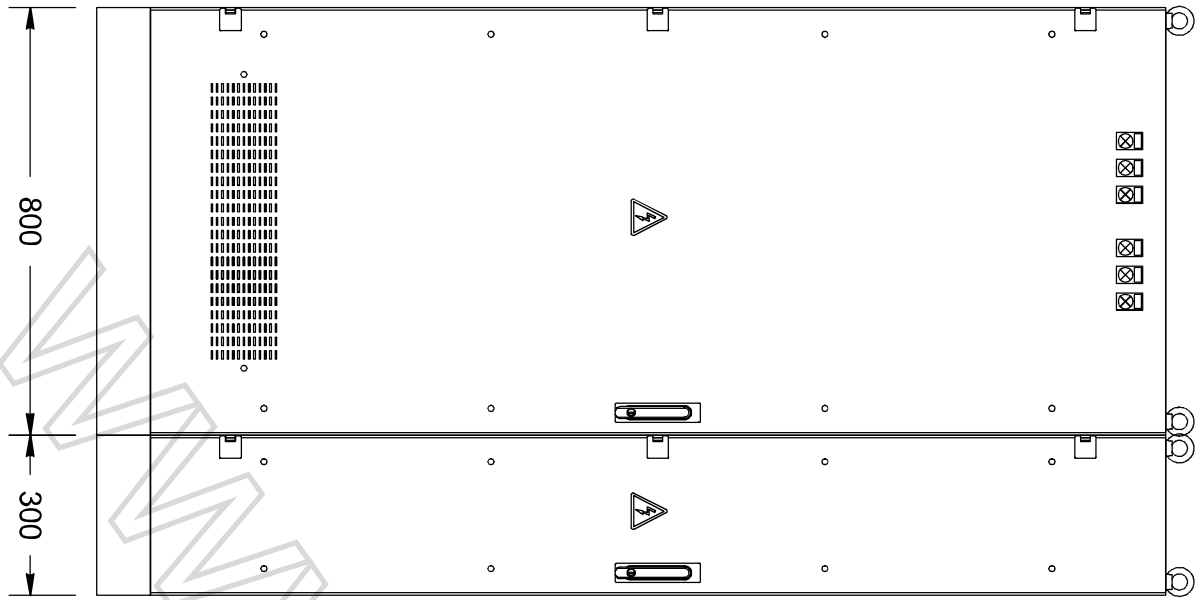

41 14 17 01

DAĞITIM PANOLARI KUPLAJ ÜNİTESİ  
(DISTRIBUTION BOARDS BUS COUPLER UNIT)

3200A

www.electro.com.tr

800

300

www.einfo.com.tr

www.einfo.com.tr

41 14 17 02

DAĞITIM PANOLARI KUPLAJ ÜNİTESİ  
(DISTRIBUTION BOARDS BUS COUPLER UNIT)

3200A

www.efto.com.tr

800

300

www.einfo.com.tr

www.elfo.com.tr