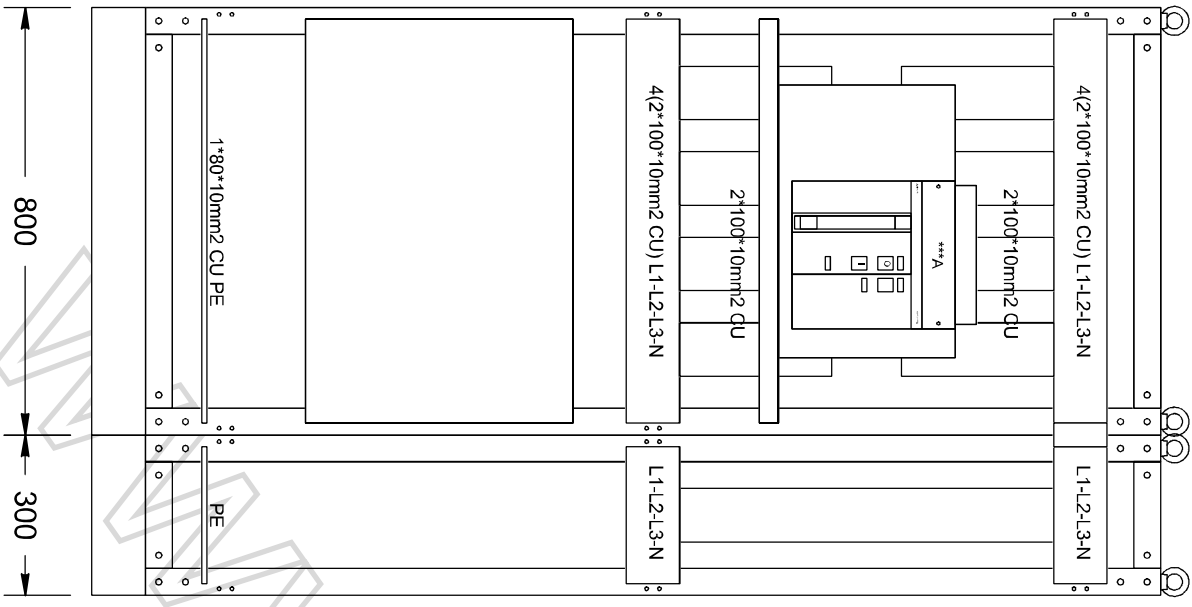

41 14 17 01

DAĞITIM PANOLARI KUPLAJ ÜNİTESİ  
(DISTRIBUTION BOARDS BUS COUPLER UNIT)

3200A

www.electro.com.tr

800

300

www.einfo.com.tr

www.einfo.com.tr

41 14 17 02

DAĞITIM PANOLARI KUPLAJ ÜNİTESİ  
(DISTRIBUTION BOARDS BUS COUPLER UNIT)

3200A

www.efto.com.tr

800

300

www.einfo.com.tr

www.elfo.com.tr