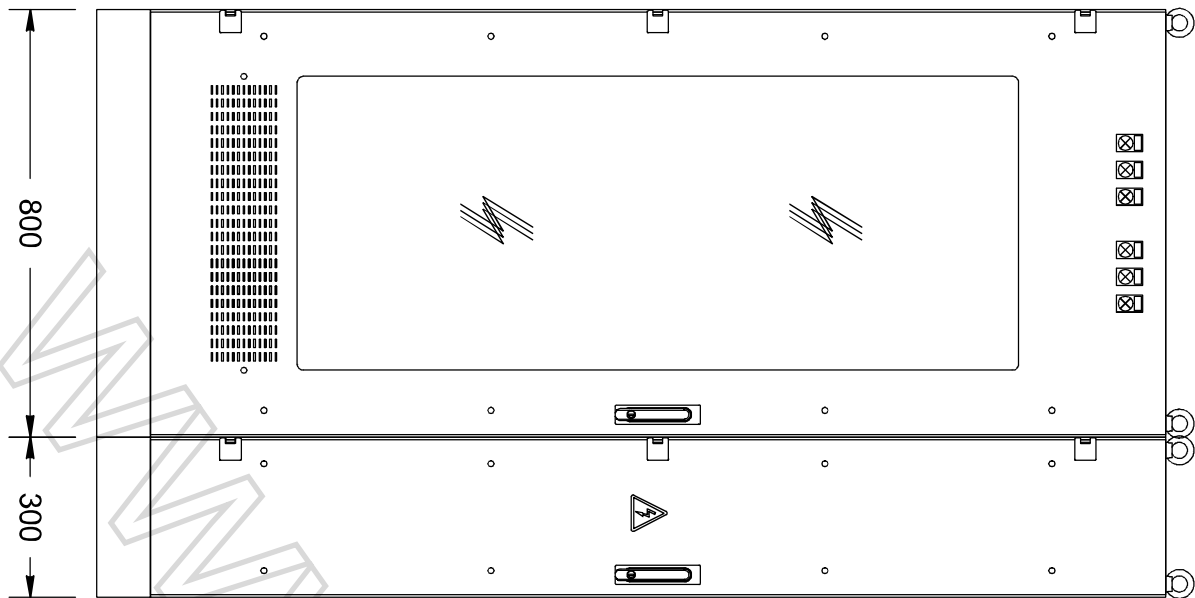

41 14 17 01

DAĞITIM PANOLARI KUPLAJ ÜNİTESİ  
(DISTRIBUTION BOARDS BUS COUPLER UNIT)

3200A

www.electro.com.tr

800

300

www.einfo.com.tr

www.einfo.com.tr

41 14 17 02

DAĞITIM PANOLARI KUPLAJ ÜNİTESİ  
(DISTRIBUTION BOARDS BUS COUPLER UNIT)

3200A

www.efto.com.tr

800

300

www.einfo.com.tr

www.elfo.com.tr