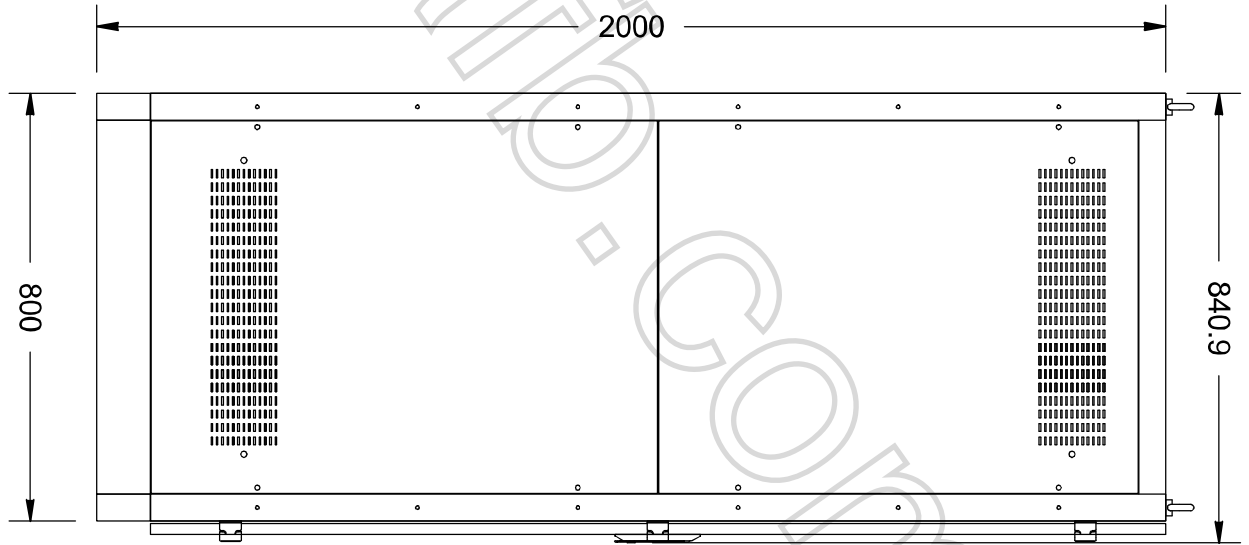

41 14 16 01

DAĞITIM PANOLARI KUPLAJ ÜNİTESİ
(DISTRIBUTION BOARDS BUS COUPLER UNIT)

2500A

www.electro.com.tr

www.einfo.com.tr

www.elefo.com.tr

41 14 16 02

DAĞITIM PANOLARI KUPLAJ ÜNİTESİ
(DISTRIBUTION BOARDS BUS COUPLER UNIT)