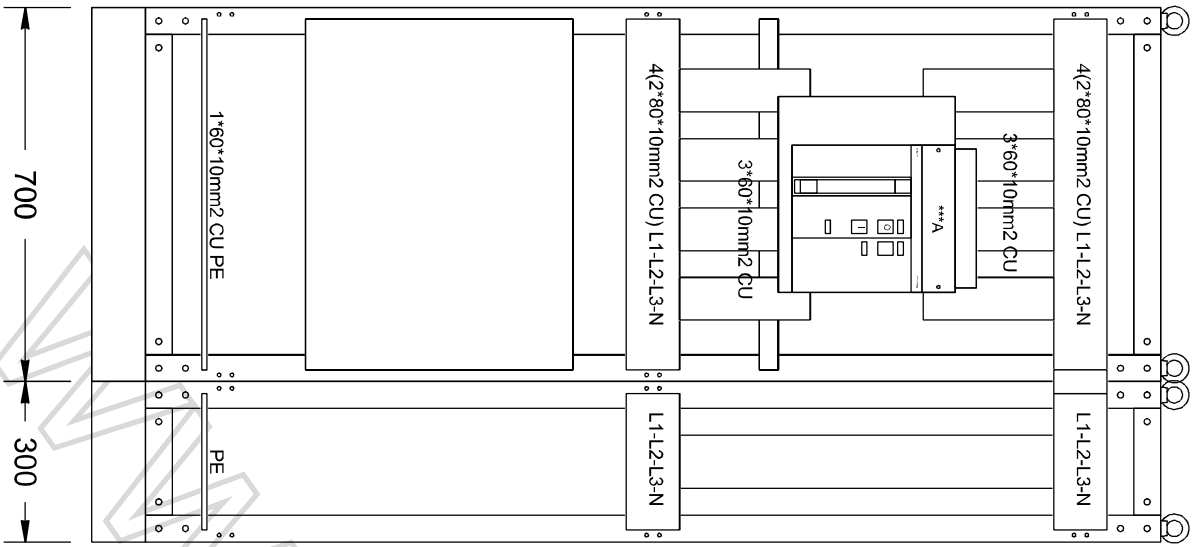

www.electro.com.tr