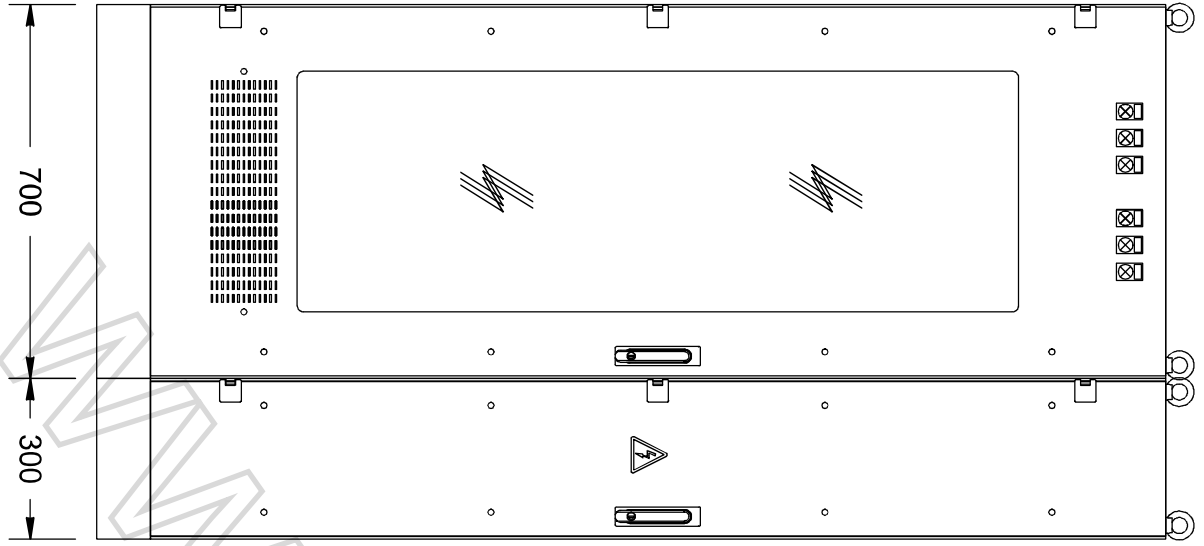

41 14 16 01

DAĞITIM PANOLARI KUPLAJ ÜNİTESİ
(DISTRIBUTION BOARDS BUS COUPLER UNIT)

2500A

www.electro.com.tr

www.einfo.com.tr

www.elefo.com.tr

41 14 16 02

DAĞITIM PANOLARI KUPLAJ ÜNİTESİ
(DISTRIBUTION BOARDS BUS COUPLER UNIT)