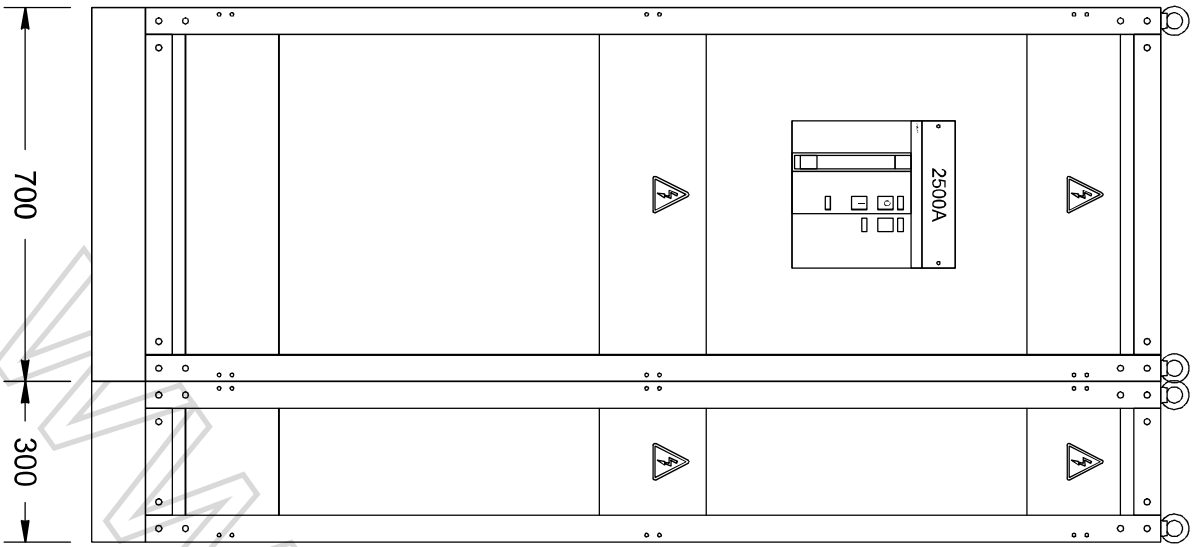

41 14 16 01

DAĞITIM PANOLARI KUPLAJ ÜNİTESİ
(DISTRIBUTION BOARDS BUS COUPLER UNIT)

2500A

www.electro.com.tr

www.einfo.com.tr

www.elefo.com.tr

41 14 16 02

DAĞITIM PANOLARI KUPLAJ ÜNİTESİ
(DISTRIBUTION BOARDS BUS COUPLER UNIT)