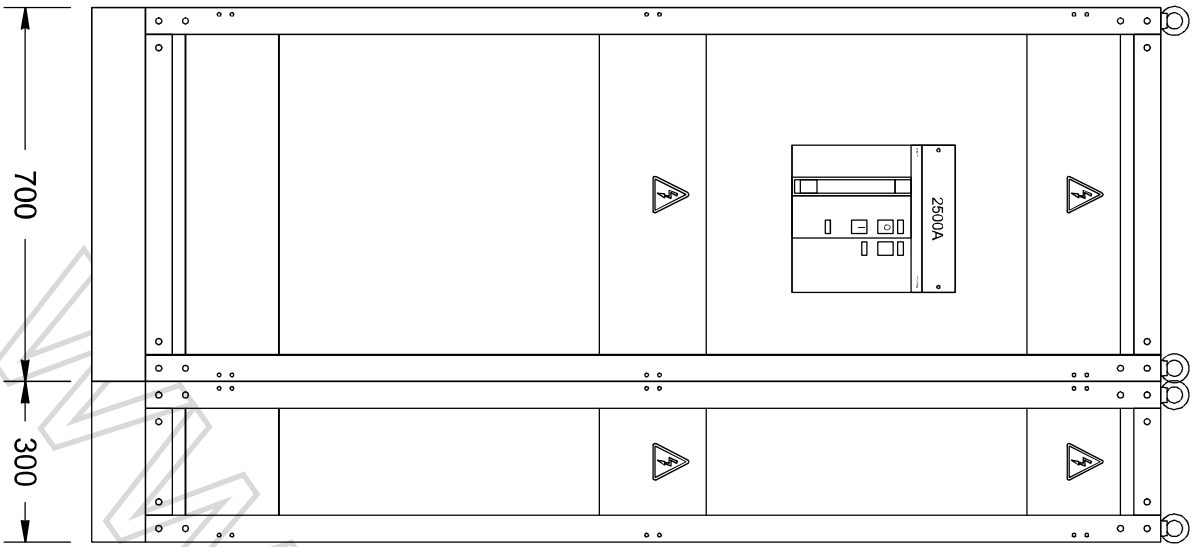

www.einfo.com.tr