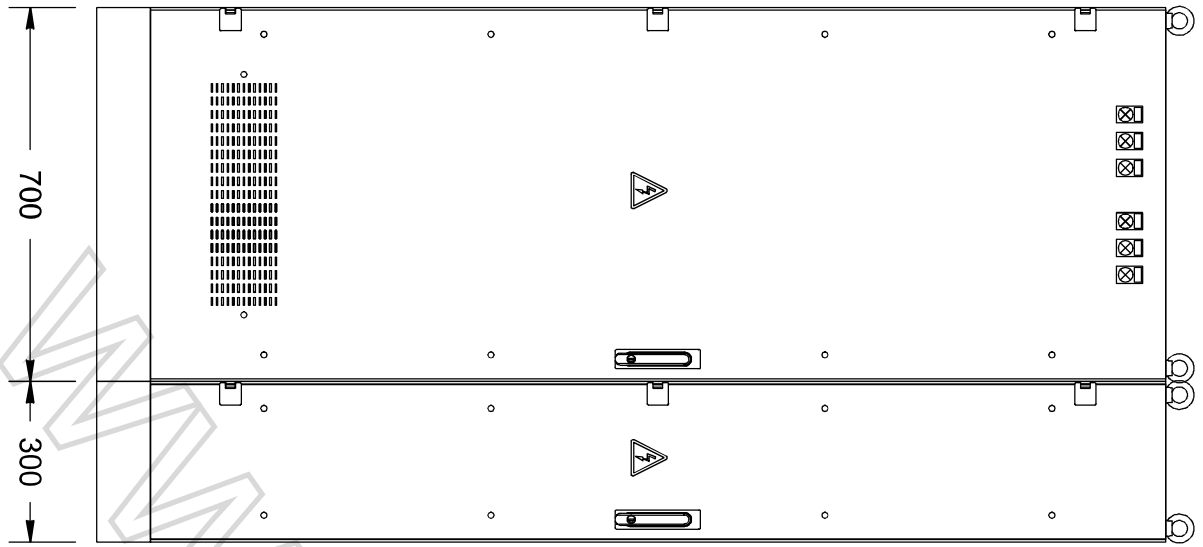

41 14 16 01

DAĞITIM PANOLARI KUPLAJ ÜNİTESİ
(DISTRIBUTION BOARDS BUS COUPLER UNIT)

2500A

www.electro.com.tr

www.einfo.com.tr

www.elefo.com.tr

41 14 16 02

DAĞITIM PANOLARI KUPLAJ ÜNİTESİ
(DISTRIBUTION BOARDS BUS COUPLER UNIT)