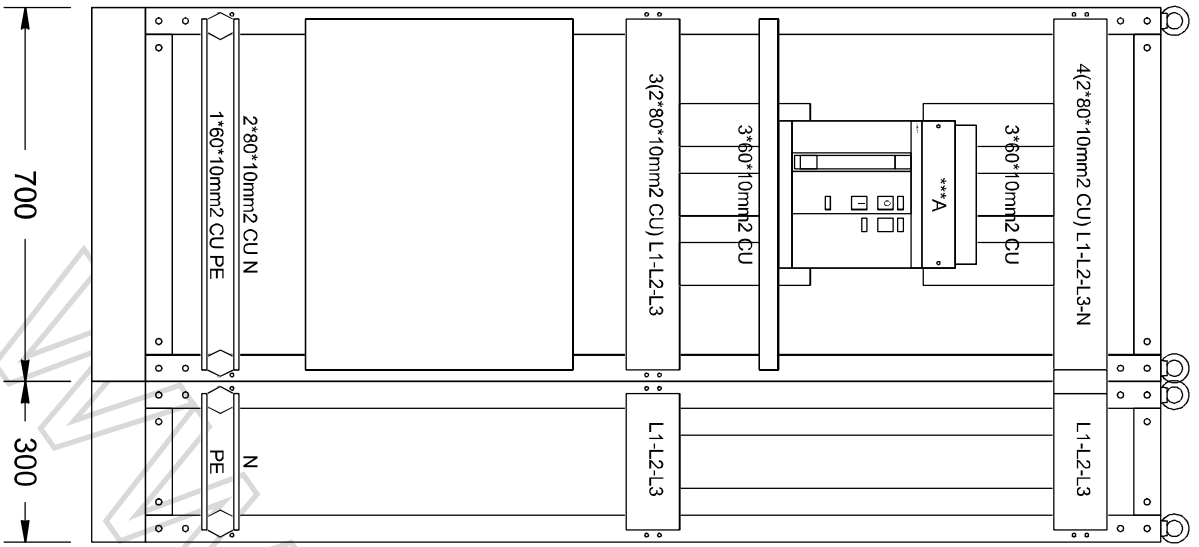

41 14 16 01

DAĞITIM PANOLARI KUPLAJ ÜNİTESİ
(DISTRIBUTION BOARDS BUS COUPLER UNIT)

2500A

www.electro.com.tr

www.einfo.com.tr

www.elefo.com.tr

41 14 16 02

DAĞITIM PANOLARI KUPLAJ ÜNİTESİ
(DISTRIBUTION BOARDS BUS COUPLER UNIT)