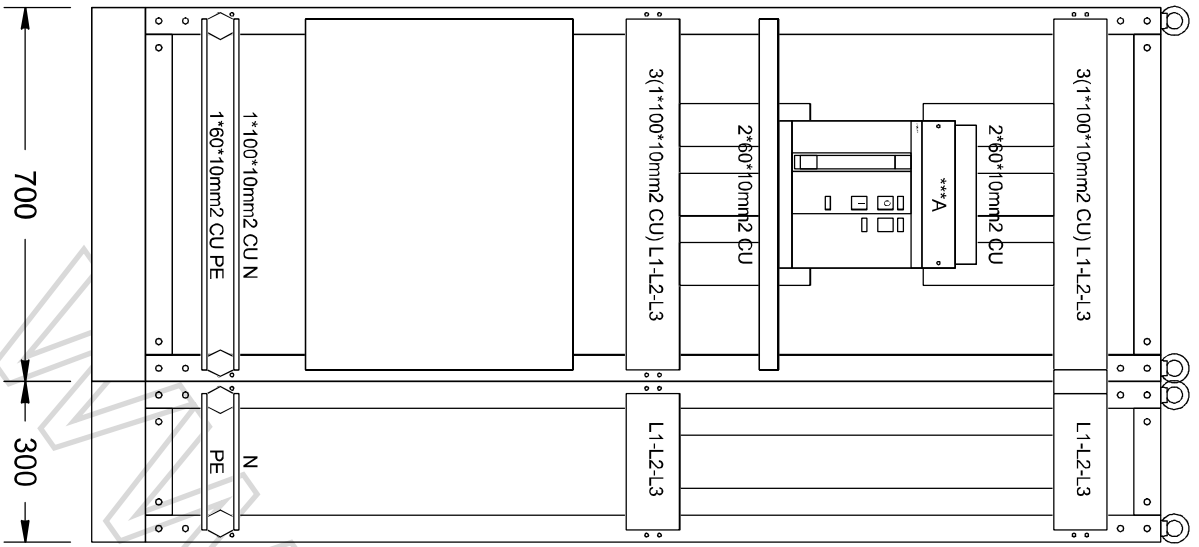

41 14 15 01

DAĞITIM PANOLARI KUPLAJ ÜNİTESİ
(DISTRIBUTION BOARDS BUS COUPLER UNIT)

2000A

www.electro.com.tr

www.einfo.com.tr

www.elefo.com.tr

41 14 15 02

DAĞITIM PANOLARI KUPLAJ ÜNİTESİ
(DISTRIBUTION BOARDS BUS COUPLER UNIT)