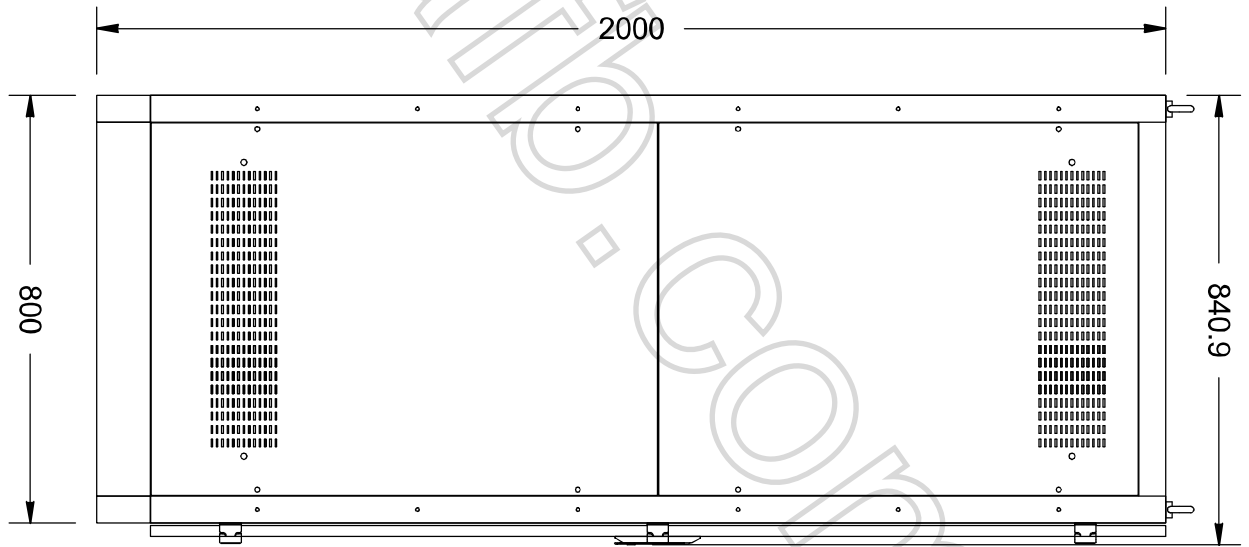

41 14 15 01

DAĞITIM PANOLARI KUPLAJ ÜNİTESİ
(DISTRIBUTION BOARDS BUS COUPLER UNIT)

2000A

www.electro.com.tr

www.einfo.com.tr

www.elefo.com.tr

41 14 15 02

DAĞITIM PANOLARI KUPLAJ ÜNİTESİ
(DISTRIBUTION BOARDS BUS COUPLER UNIT)