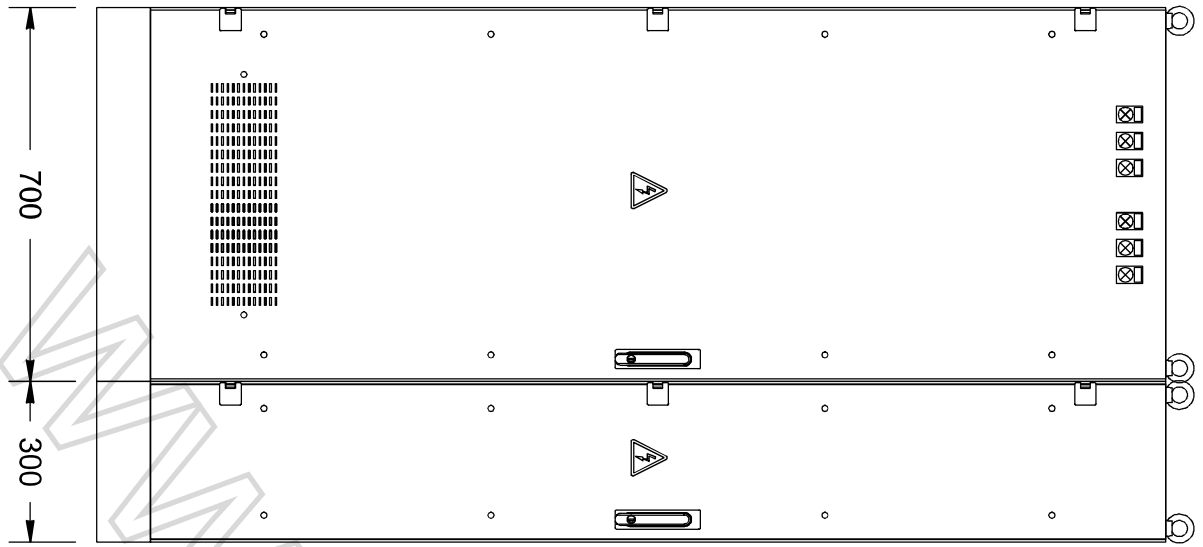

41 14 15 01

DAĞITIM PANOLARI KUPLAJ ÜNİTESİ
(DISTRIBUTION BOARDS BUS COUPLER UNIT)

2000A

www.electro.com.tr

www.einfo.com.tr

www.elefo.com.tr

41 14 15 02

DAĞITIM PANOLARI KUPLAJ ÜNİTESİ
(DISTRIBUTION BOARDS BUS COUPLER UNIT)