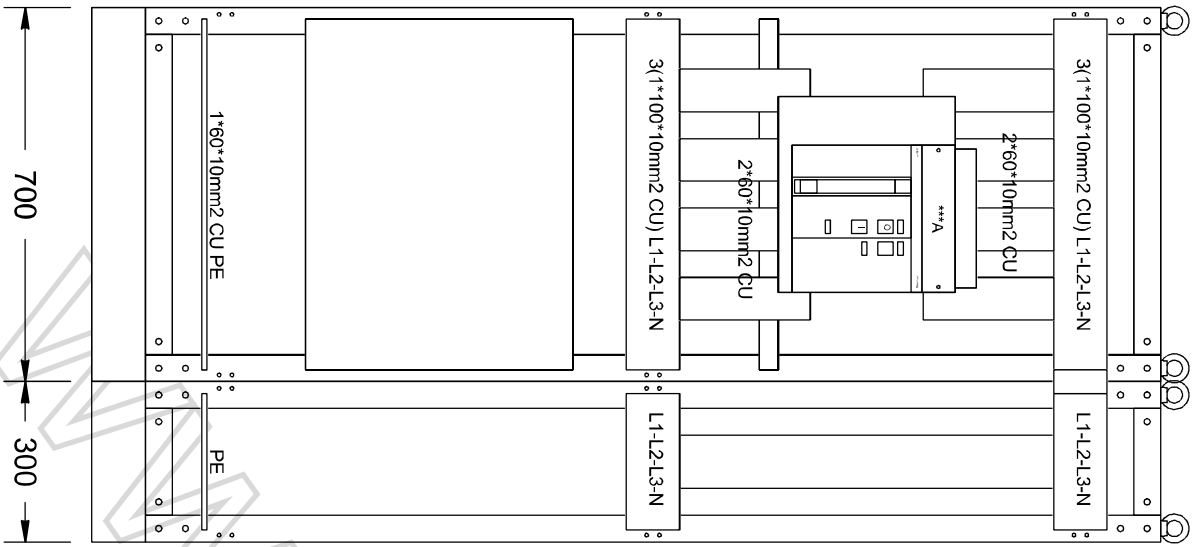

www.electro.com.tr