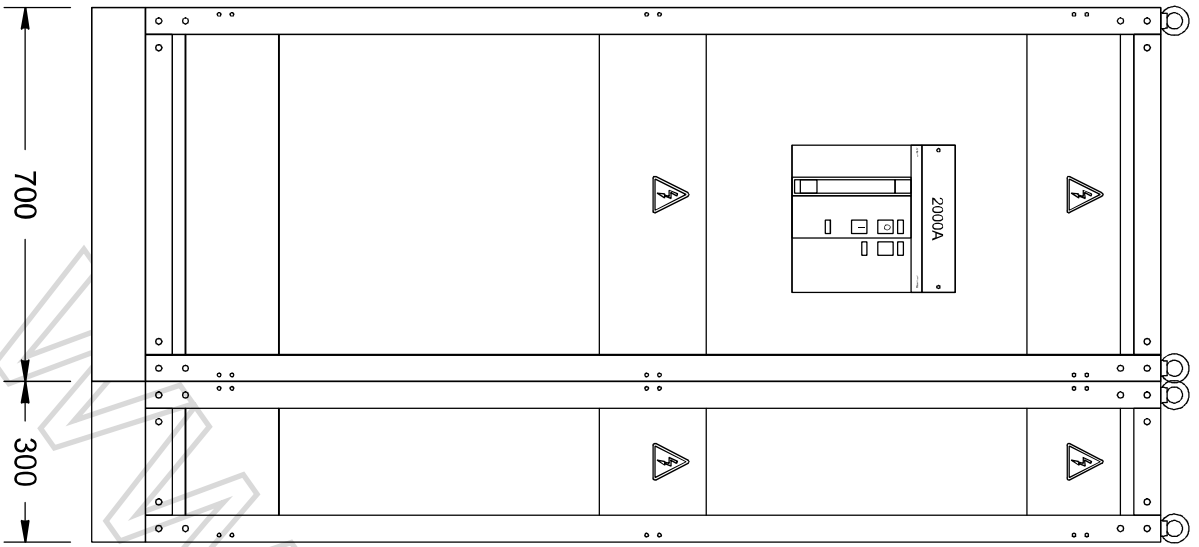

www.einfo.com.tr