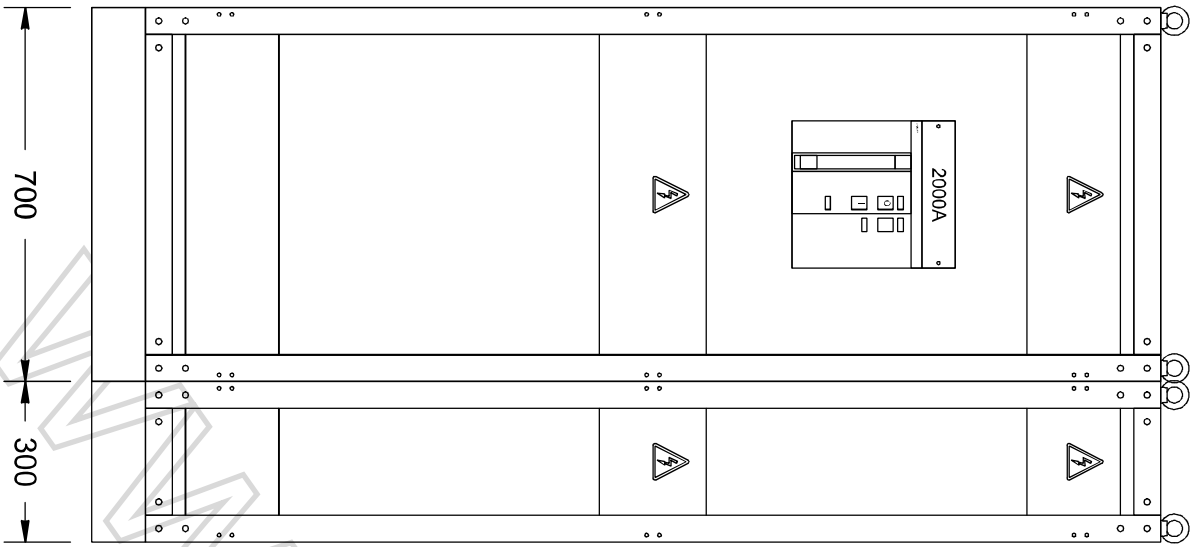

41 14 15 01

DAĞITIM PANOLARI KUPLAJ ÜNİTESİ
(DISTRIBUTION BOARDS BUS COUPLER UNIT)

2000A

www.electro.com.tr

www.einfo.com.tr

www.elefo.com.tr

41 14 15 02

DAĞITIM PANOLARI KUPLAJ ÜNİTESİ
(DISTRIBUTION BOARDS BUS COUPLER UNIT)