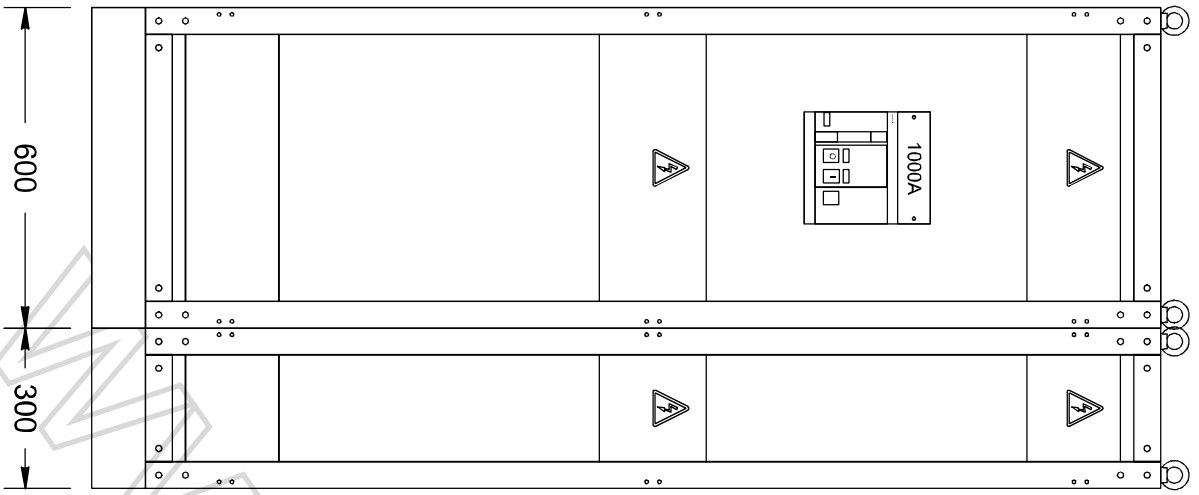

41 14 10 01

DAĞITIM PANOLARI KUPLAJ ÜNİTESİ  
(DISTRIBUTION BOARDS BUS COUPLER UNIT)

630A

www.electro.com.tr

www.einfo.com.tr

41 14 10 02

DAĞITIM PANOLARI KUPLAJ ÜNİTESİ  
(DISTRIBUTION BOARDS BUS COUPLER UNIT)