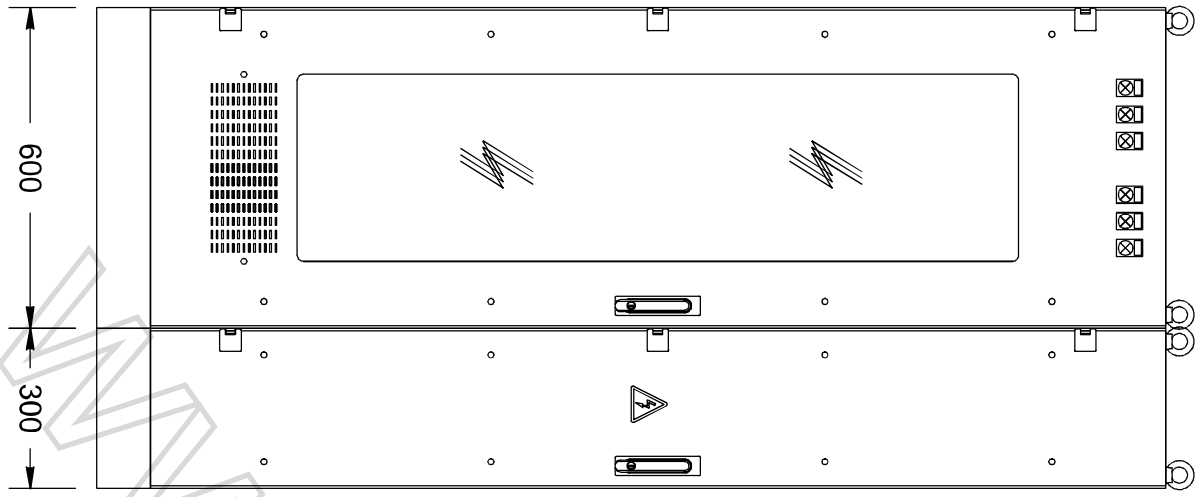

41 14 10 01

DAĞITIM PANOLARI KUPLAJ ÜNİTESİ  
(DISTRIBUTION BOARDS BUS COUPLER UNIT)

630A

www.electro.com.tr

www.einfo.com.tr

41 14 10 02

DAĞITIM PANOLARI KUPLAJ ÜNİTESİ  
(DISTRIBUTION BOARDS BUS COUPLER UNIT)