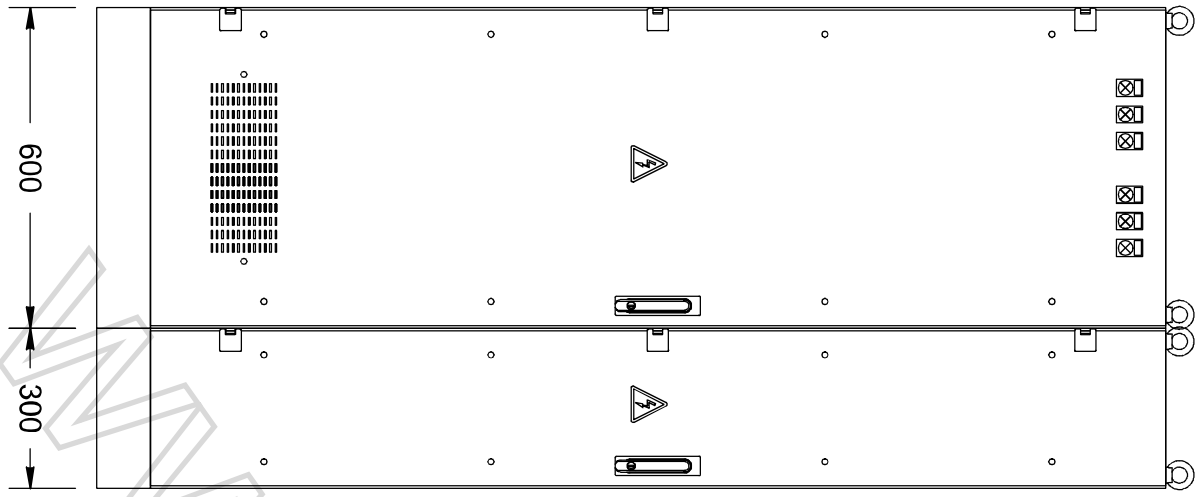

41 14 10 01

DAĞITIM PANOLARI KUPLAJ ÜNİTESİ  
(DISTRIBUTION BOARDS BUS COUPLER UNIT)

630A

www.electro.com.tr

www.einfo.com.tr

41 14 10 02

DAĞITIM PANOLARI KUPLAJ ÜNİTESİ  
(DISTRIBUTION BOARDS BUS COUPLER UNIT)