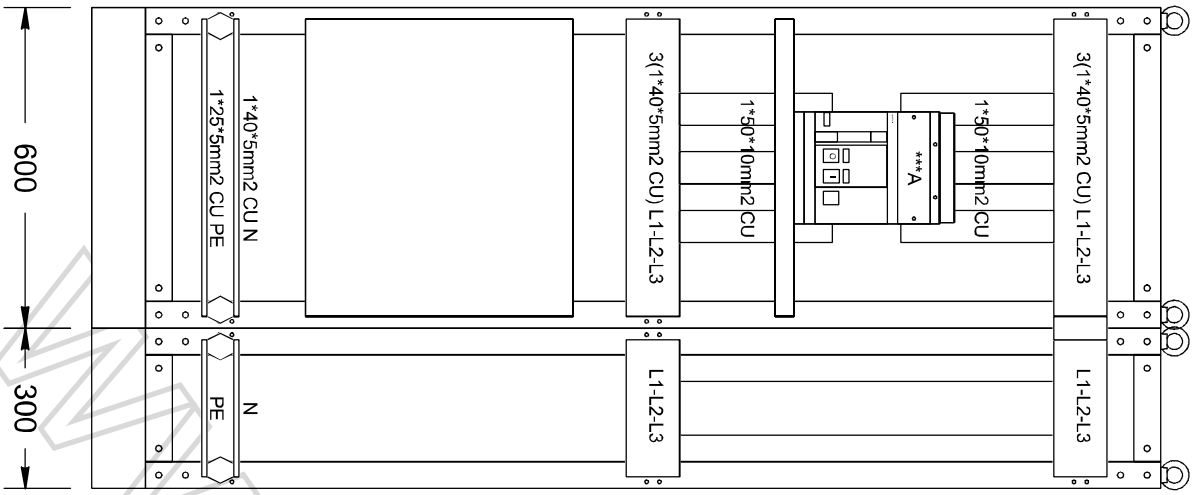

41 14 10 01

DAĞITIM PANOLARI KUPLAJ ÜNİTESİ  
(DISTRIBUTION BOARDS BUS COUPLER UNIT)

630A

www.electro.com.tr

www.einfo.com.tr

41 14 10 02

DAĞITIM PANOLARI KUPLAJ ÜNİTESİ  
(DISTRIBUTION BOARDS BUS COUPLER UNIT)