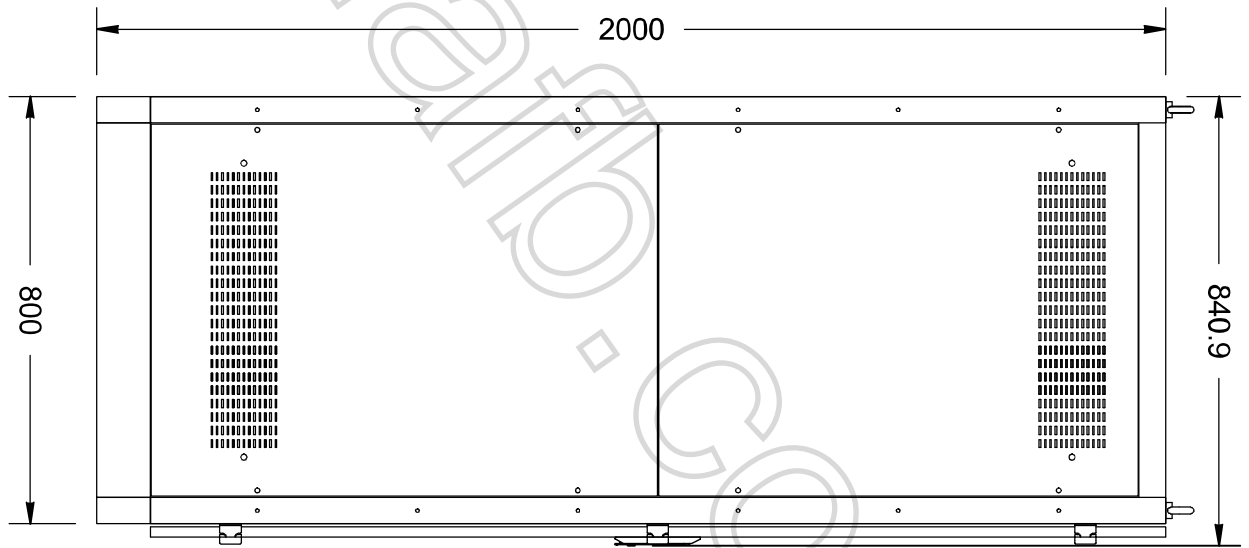

41 14 10 01

DAĞITIM PANOLARI KUPLAJ ÜNİTESİ  
(DISTRIBUTION BOARDS BUS COUPLER UNIT)

630A

www.electro.com.tr

www.einfo.com.tr

41 14 10 02

DAĞITIM PANOLARI KUPLAJ ÜNİTESİ  
(DISTRIBUTION BOARDS BUS COUPLER UNIT)