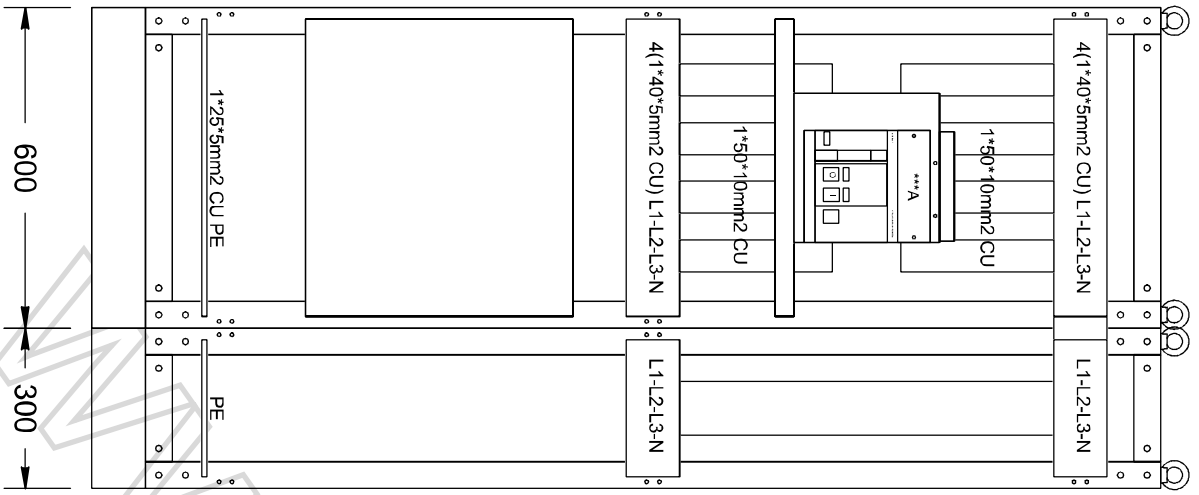

www.electro.com.tr