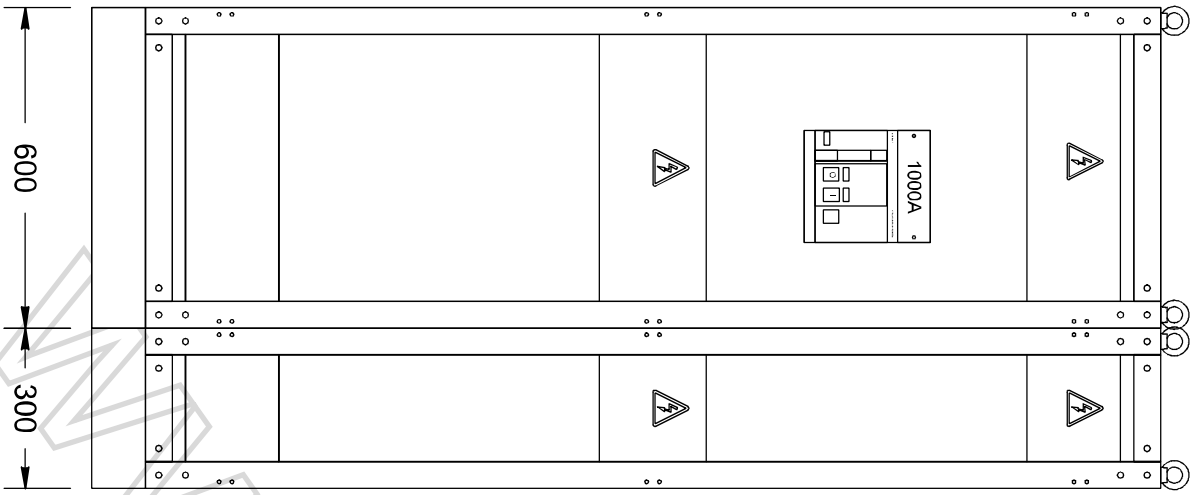

www.einfo.com.tr