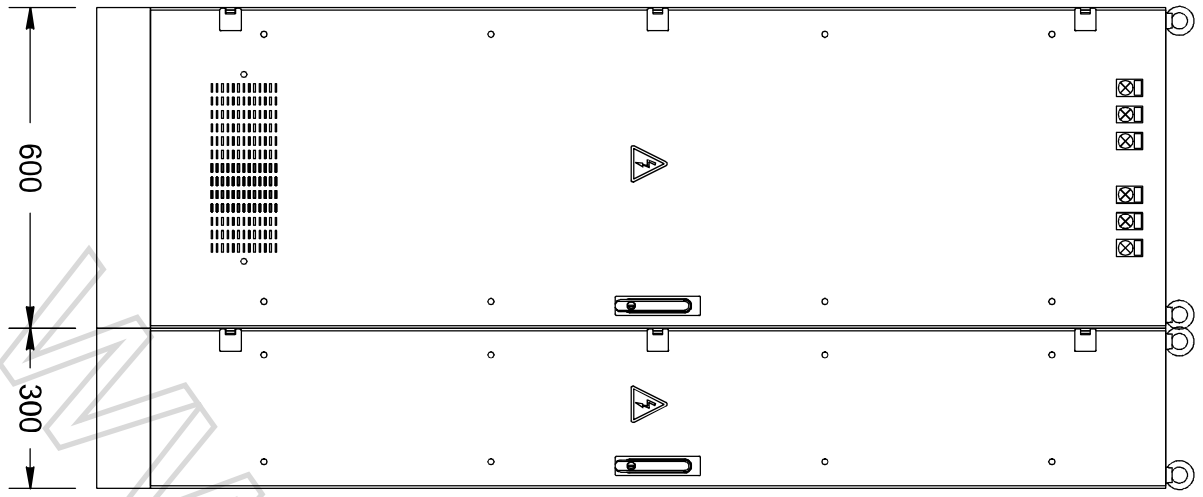

DAĞITIM PANOLARI KUPLAJ ÜNİTESİ
(DISTRIBUTION BOARDS BUS COUPLER UNIT)

1600A

www.aktif.com.tr

www.electro.com.tr

www.einfo.com.tr

www.electro.com.tr