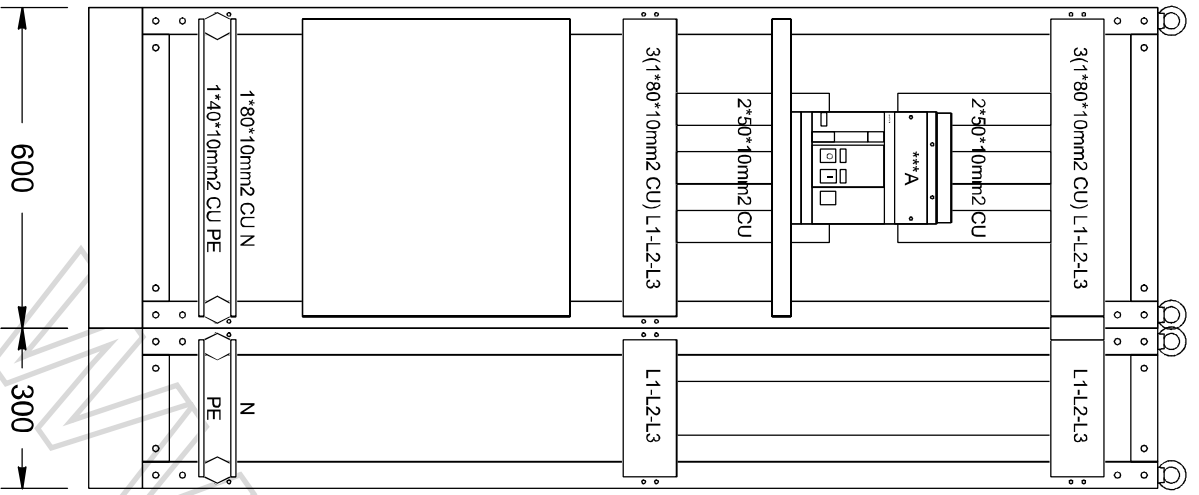

41 14 14 01

DAĞITIM PANOLARI KUPLAJ ÜNİTESİ
(DISTRIBUTION BOARDS BUS COUPLER UNIT)

1600A

www.aktif.com.tr

www.electro.com.tr

www.einfo.com.tr

www.electro.com.tr

41 14 14 02

DAĞITIM PANOLARI KUPLAJ ÜNİTESİ
(DISTRIBUTION BOARDS BUS COUPLER UNIT)

1600A

www.aktif.com.tr

www.electro.com.tr

www.einfo.com.tr

www.electro.com.tr