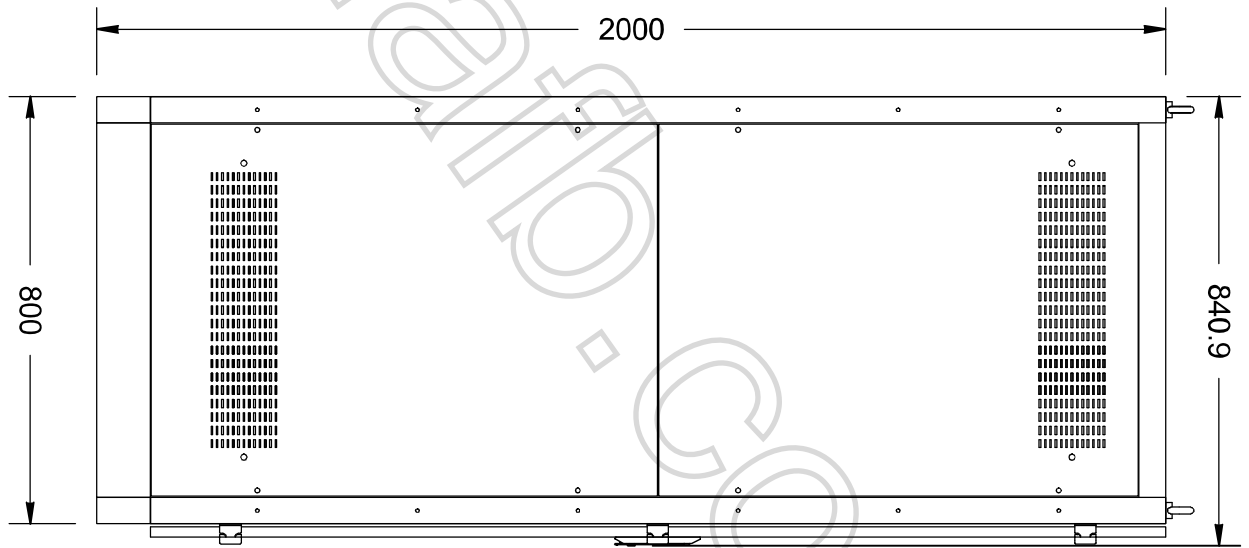

DAĞITIM PANOLARI KUPLAJ ÜNİTESİ
(DISTRIBUTION BOARDS BUS COUPLER UNIT)

1600A

www.aktif.com.tr

www.electro.com.tr

www.einfo.com.tr

www.electro.com.tr