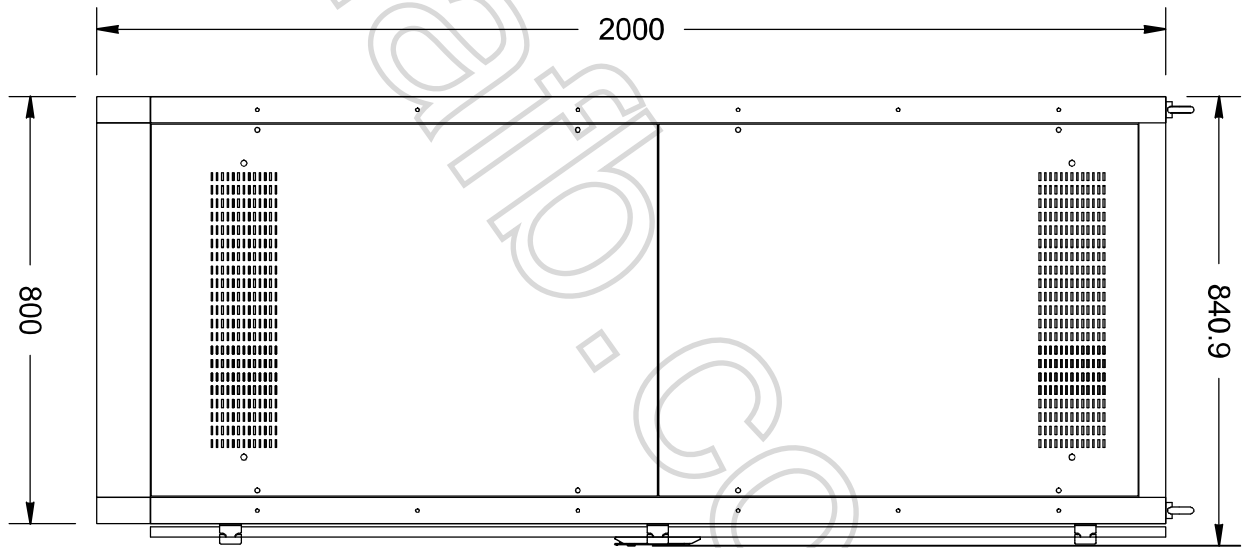

41 14 14 01

DAĞITIM PANOLARI KUPLAJ ÜNİTESİ
(DISTRIBUTION BOARDS BUS COUPLER UNIT)

1600A

www.aktif.com.tr

www.electro.com.tr

www.einfo.com.tr

www.electro.com.tr

41 14 14 02