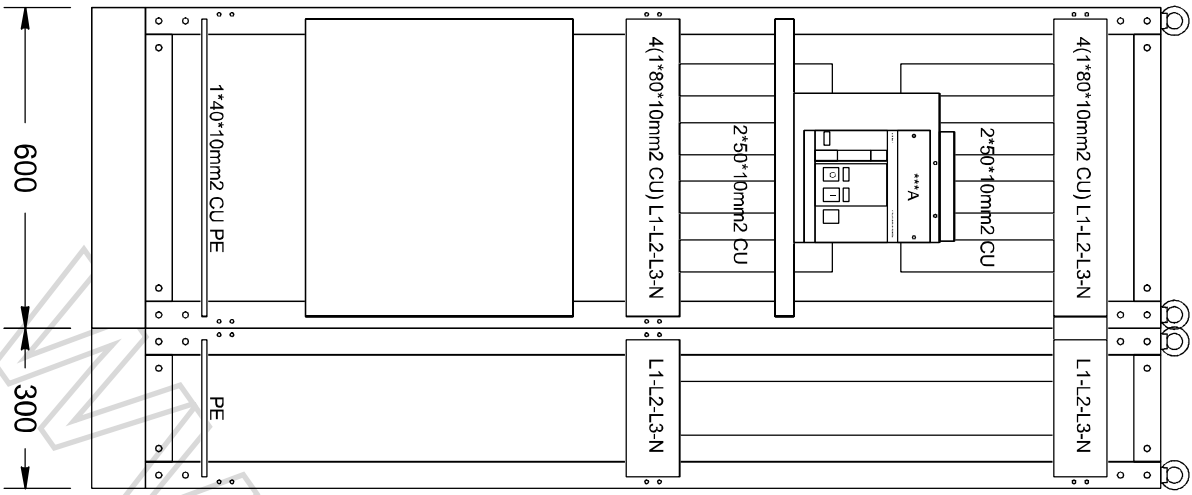

41 14 14 01

DAĞITIM PANOLARI KUPLAJ ÜNİTESİ
(DISTRIBUTION BOARDS BUS COUPLER UNIT)

1600A

www.aktif.com.tr

www.electro.com.tr

www.einfo.com.tr

www.electro.com.tr

41 14 14 02

DAĞITIM PANOLARI KUPLAJ ÜNİTESİ
(DISTRIBUTION BOARDS BUS COUPLER UNIT)

1600A

www.aktif.com.tr

www.electro.com.tr

www.einfo.com.tr

www.electro.com.tr