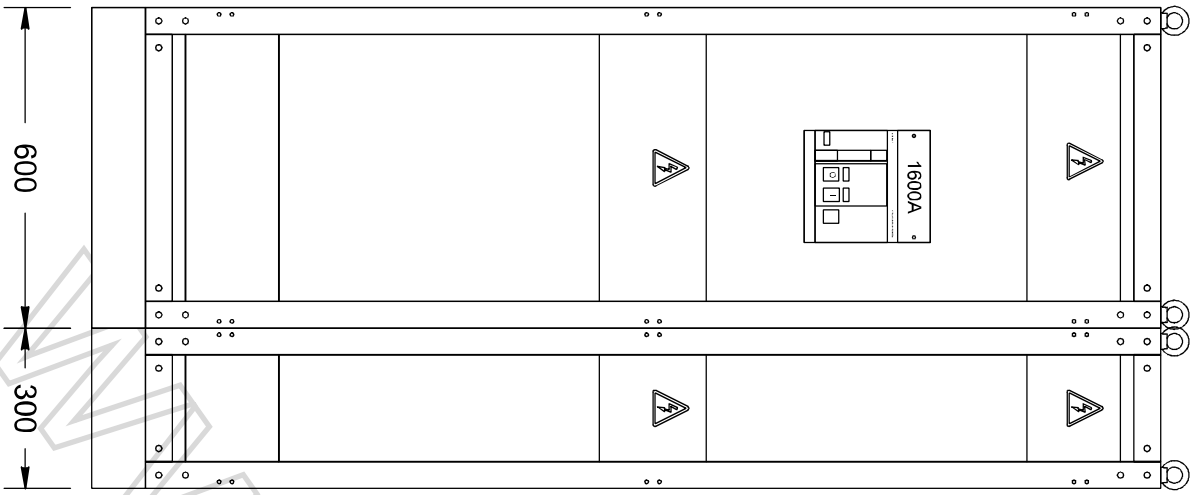

41 14 14 01

DAĞITIM PANOLARI KUPLAJ ÜNİTESİ
(DISTRIBUTION BOARDS BUS COUPLER UNIT)

1600A

www.aktif.com.tr

www.electro.com.tr

www.einfo.com.tr

www.electro.com.tr

41 14 14 02

DAĞITIM PANOLARI KUPLAJ ÜNİTESİ
(DISTRIBUTION BOARDS BUS COUPLER UNIT)

1600A

www.aktif.com.tr

www.electro.com.tr

www.einfo.com.tr

www.electro.com.tr