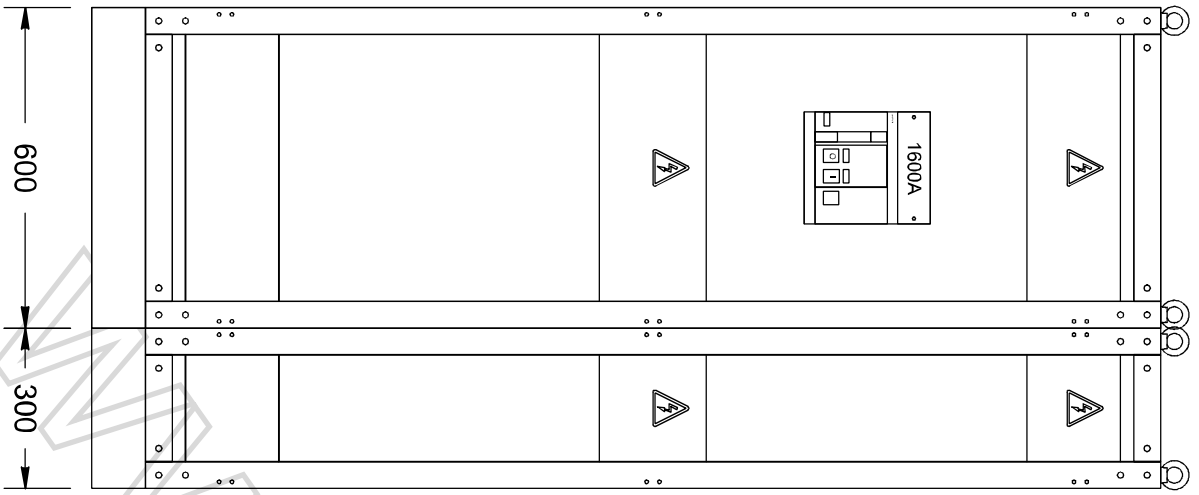

41 14 14 01

DAĞITIM PANOLARI KUPLAJ ÜNİTESİ
(DISTRIBUTION BOARDS BUS COUPLER UNIT)

1600A

www.aktif.com.tr

www.electro.com.tr

www.einfo.com.tr

www.electro.com.tr

41 14 14 02

DAĞITIM PANOLARI KUPLAJ ÜNİTESİ
(DISTRIBUTION BOARDS BUS COUPLER UNIT)

1600A

www.aktif.com.tr

www.electro.com.tr

www.einfo.com.tr

www.electro.com.tr