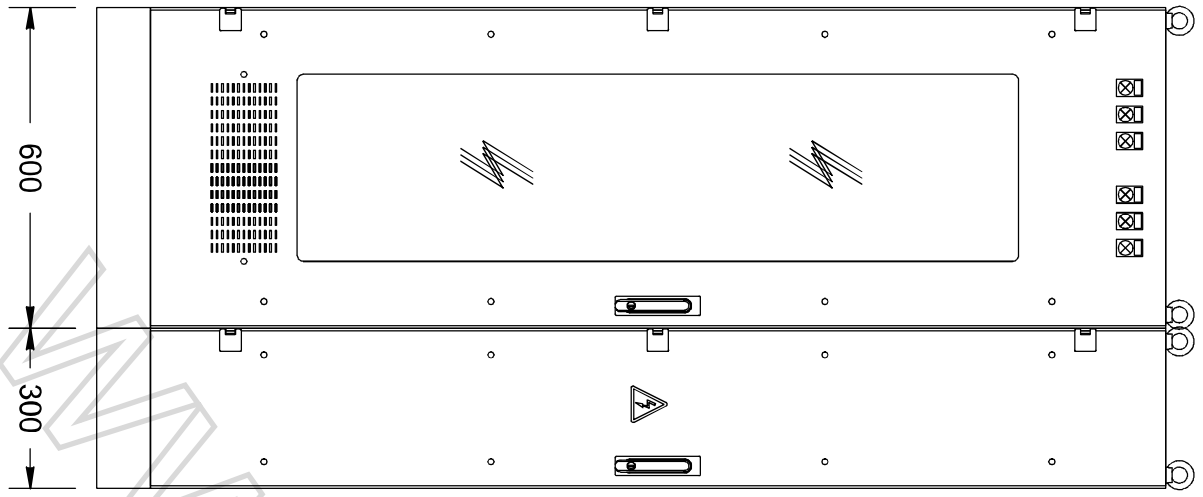

41 14 14 01

DAĞITIM PANOLARI KUPLAJ ÜNİTESİ
(DISTRIBUTION BOARDS BUS COUPLER UNIT)

1600A

www.aktif.com.tr

www.electro.com.tr

www.einfo.com.tr

www.electro.com.tr

41 14 14 02

DAĞITIM PANOLARI KUPLAJ ÜNİTESİ
(DISTRIBUTION BOARDS BUS COUPLER UNIT)

1600A

www.aktif.com.tr

www.electro.com.tr

www.einfo.com.tr

www.electro.com.tr