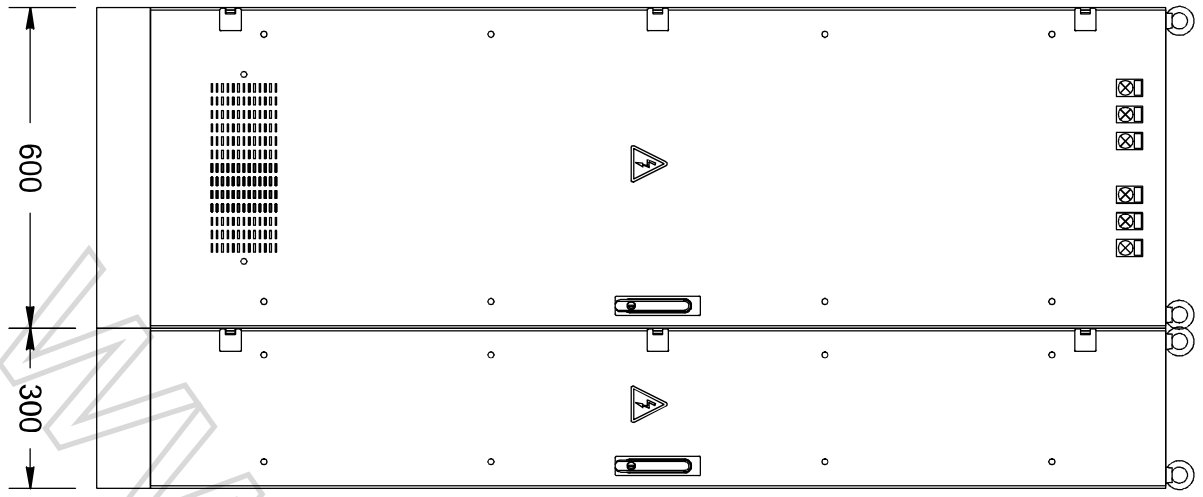

41 14 14 01

DAĞITIM PANOLARI KUPLAJ ÜNİTESİ
(DISTRIBUTION BOARDS BUS COUPLER UNIT)

1600A

www.aktif.com.tr

www.electro.com.tr

www.einfo.com.tr

www.electro.com.tr

41 14 14 02

DAĞITIM PANOLARI KUPLAJ ÜNİTESİ
(DISTRIBUTION BOARDS BUS COUPLER UNIT)

1600A

www.aktif.com.tr

www.electro.com.tr

www.einfo.com.tr

www.electro.com.tr