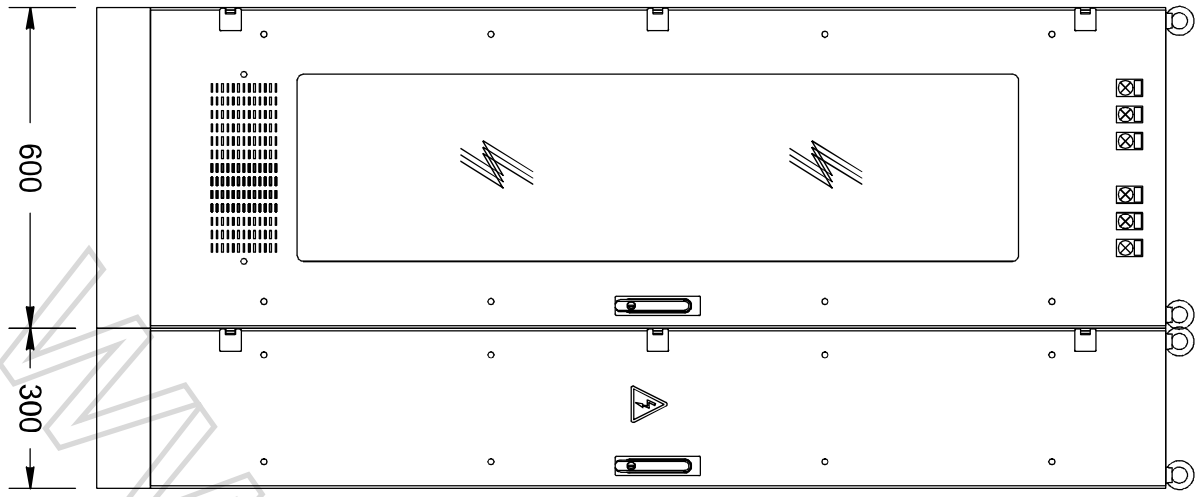

41 14 13 01

DAĞITIM PANOLARI KUPLAJ ÜNİTESİ
(DISTRIBUTION BOARDS BUS COUPLER UNIT)

1250A

www.aktif.com.tr

www.electro.com.tr

www.einfo.com.tr

www.electro.com.tr

41 14 13 02

DAĞITIM PANOLARI KUPLAJ ÜNİTESİ
(DISTRIBUTION BOARDS BUS COUPLER UNIT)

1250A

www.electro.com.tr

www.einfo.com.tr

www.einfo.com.tr