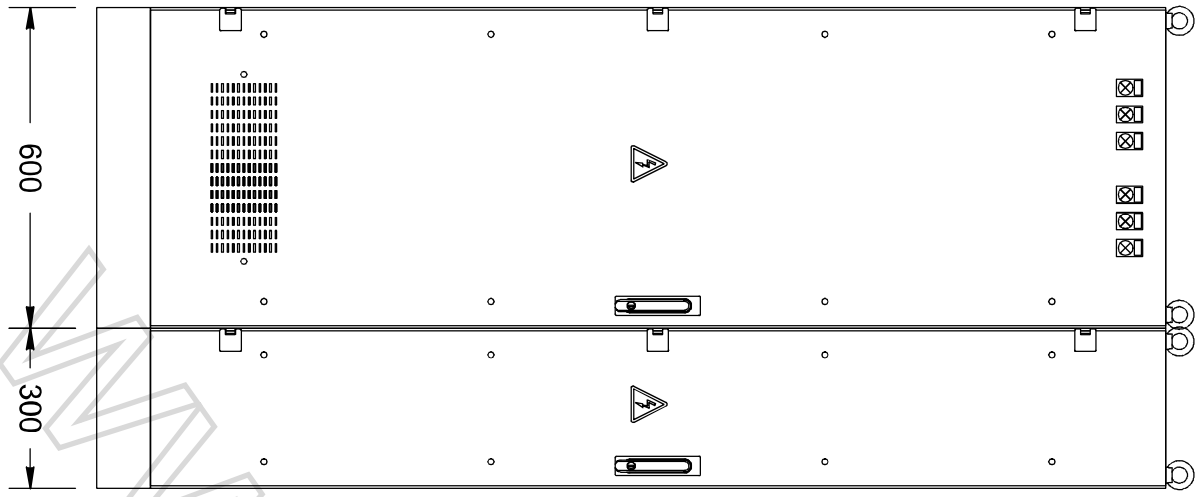

41 14 13 01

DAĞITIM PANOLARI KUPLAJ ÜNİTESİ
(DISTRIBUTION BOARDS BUS COUPLER UNIT)

1250A

www.aktif.com.tr

www.electro.com.tr

www.einfo.com.tr

www.electro.com.tr

41 14 13 02

DAĞITIM PANOLARI KUPLAJ ÜNİTESİ
(DISTRIBUTION BOARDS BUS COUPLER UNIT)

1250A

www.electro.com.tr

www.einfo.com.tr

www.einfo.com.tr