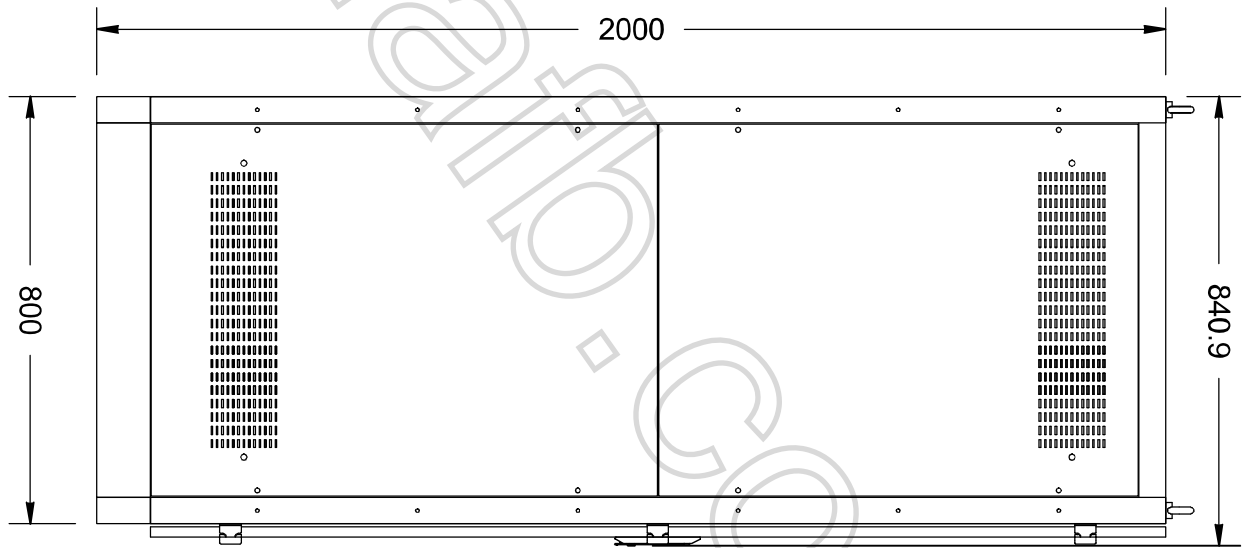

41 14 13 01

DAĞITIM PANOLARI KUPLAJ ÜNİTESİ
(DISTRIBUTION BOARDS BUS COUPLER UNIT)

1250A

www.aktif.com.tr

www.electro.com.tr

www.einfo.com.tr

www.electro.com.tr

41 14 13 02

DAĞITIM PANOLARI KUPLAJ ÜNİTESİ
(DISTRIBUTION BOARDS BUS COUPLER UNIT)

1250A

www.electro.com.tr

www.einfo.com.tr

www.einfo.com.tr