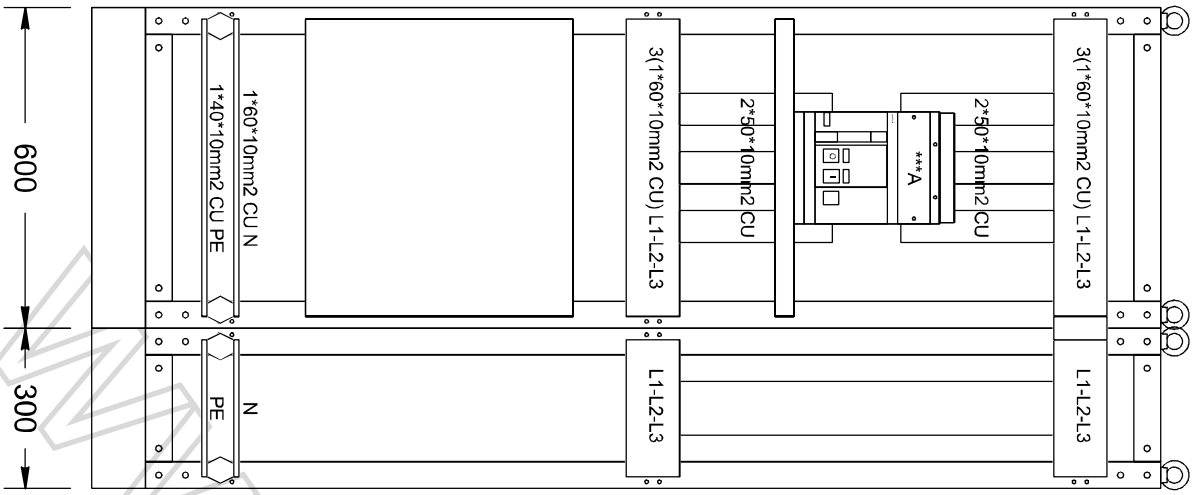

41 14 13 01

DAĞITIM PANOLARI KUPLAJ ÜNİTESİ
(DISTRIBUTION BOARDS BUS COUPLER UNIT)

1250A

www.aktif.com.tr

www.electro.com.tr

www.einfo.com.tr

www.electro.com.tr

41 14 13 02

DAĞITIM PANOLARI KUPLAJ ÜNİTESİ
(DISTRIBUTION BOARDS BUS COUPLER UNIT)

1250A

www.electro.com.tr

www.einfo.com.tr

www.einfo.com.tr