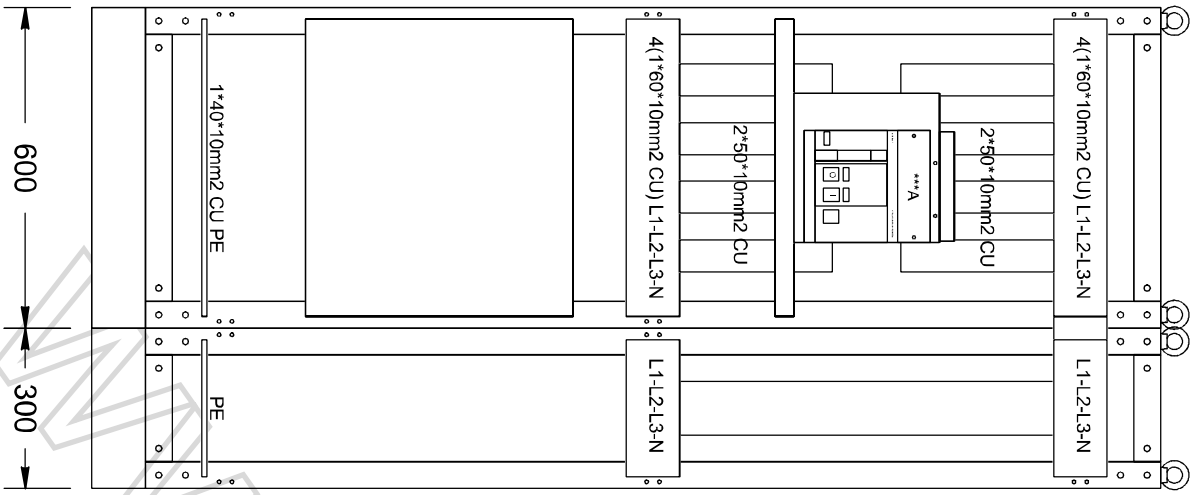

41 14 13 01

DAĞITIM PANOLARI KUPLAJ ÜNİTESİ
(DISTRIBUTION BOARDS BUS COUPLER UNIT)

1250A

www.aktif.com.tr

www.electro.com.tr

www.einfo.com.tr

www.electro.com.tr

41 14 13 02

DAĞITIM PANOLARI KUPLAJ ÜNİTESİ
(DISTRIBUTION BOARDS BUS COUPLER UNIT)

1250A

www.electro.com.tr

www.einfo.com.tr

www.einfo.com.tr