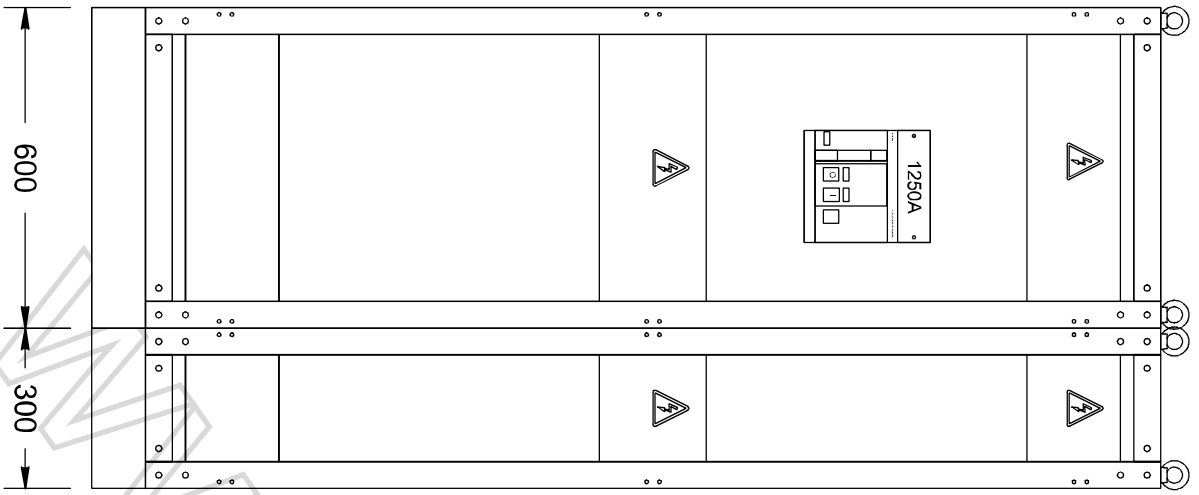

41 14 13 01

DAĞITIM PANOLARI KUPLAJ ÜNİTESİ
(DISTRIBUTION BOARDS BUS COUPLER UNIT)

1250A

www.aktif.com.tr

www.electro.com.tr

www.einfo.com.tr

www.electro.com.tr

41 14 13 02

DAĞITIM PANOLARI KUPLAJ ÜNİTESİ
(DISTRIBUTION BOARDS BUS COUPLER UNIT)

1250A

www.electro.com.tr

www.einfo.com.tr

www.einfo.com.tr