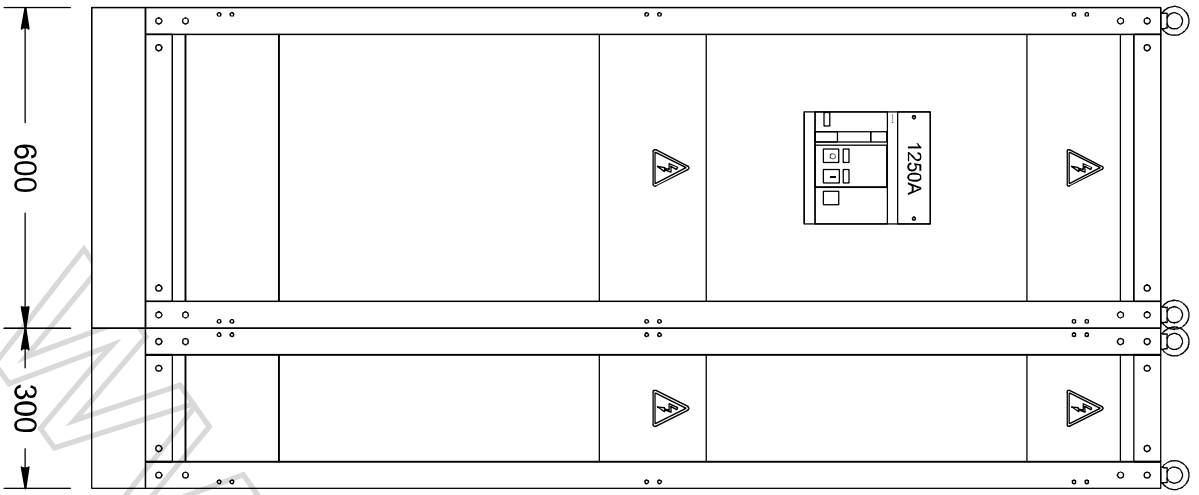

41 14 13 01

DAĞITIM PANOLARI KUPLAJ ÜNİTESİ
(DISTRIBUTION BOARDS BUS COUPLER UNIT)

1250A

www.aktif.com.tr

www.electro.com.tr

www.einfo.com.tr

www.electro.com.tr

41 14 13 02

DAĞITIM PANOLARI KUPLAJ ÜNİTESİ
(DISTRIBUTION BOARDS BUS COUPLER UNIT)

1250A

www.electro.com.tr

www.einfo.com.tr

www.einfo.com.tr