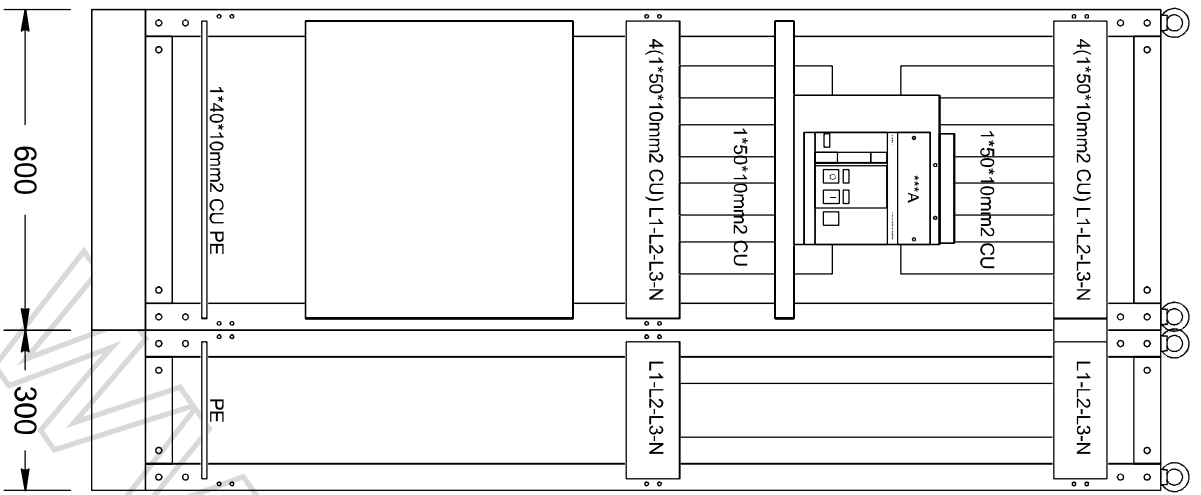

www.electro.com.tr