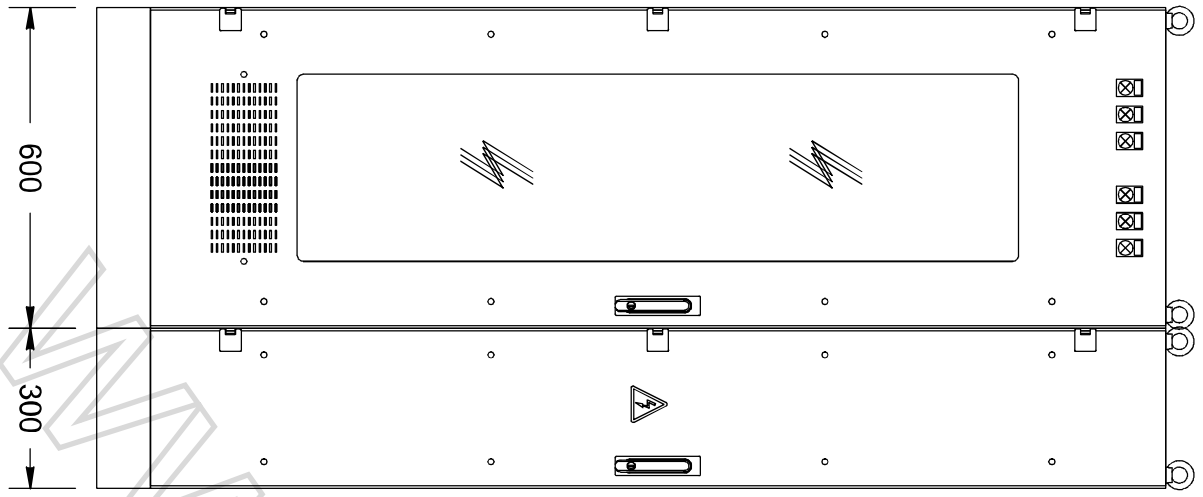

41 14 12 01

DAĞITIM PANOLARI KUPLAJ ÜNİTESİ
(DISTRIBUTION BOARDS BUS COUPLER UNIT)

1000A

www.electro.com.tr

www.einfo.com.tr

www.electro.com.tr

41 14 12 02

DAĞITIM PANOLARI KUPLAJ ÜNİTESİ
(DISTRIBUTION BOARDS BUS COUPLER UNIT)