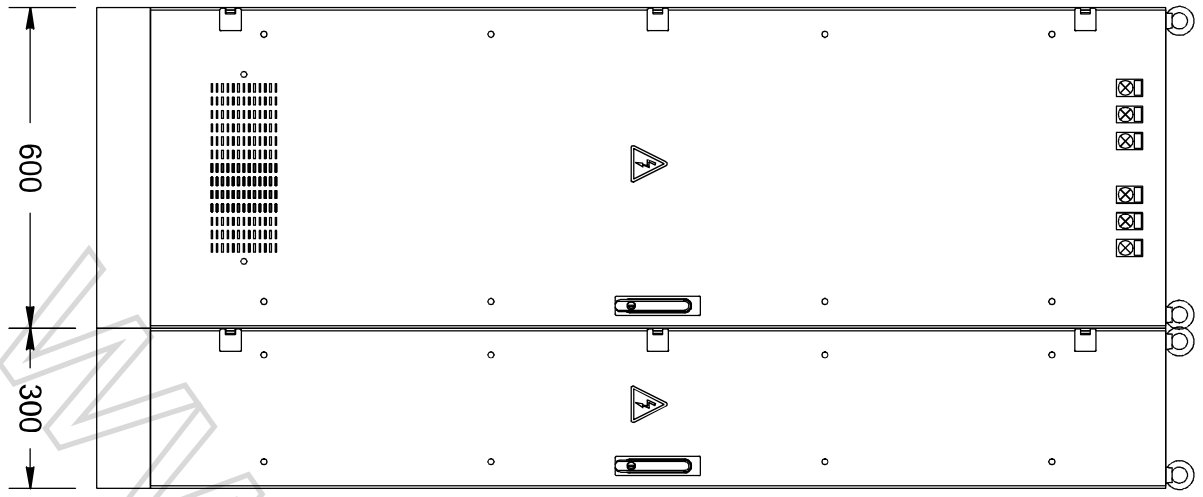

41 14 12 01

DAĞITIM PANOLARI KUPLAJ ÜNİTESİ
(DISTRIBUTION BOARDS BUS COUPLER UNIT)

1000A

www.electro.com.tr

www.einfo.com.tr

www.electro.com.tr

41 14 12 02

DAĞITIM PANOLARI KUPLAJ ÜNİTESİ
(DISTRIBUTION BOARDS BUS COUPLER UNIT)