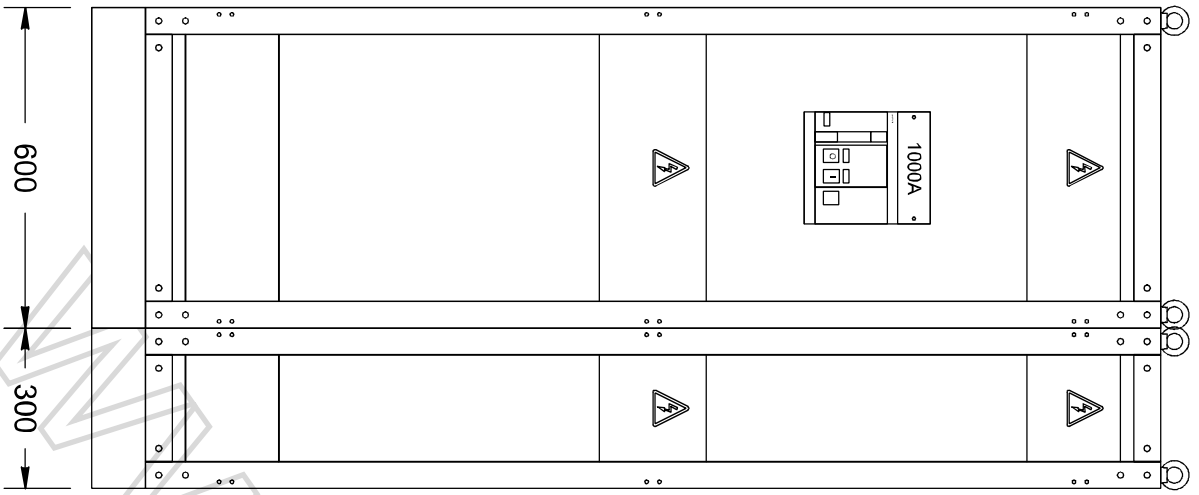

41 14 12 01

DAĞITIM PANOLARI KUPLAJ ÜNİTESİ
(DISTRIBUTION BOARDS BUS COUPLER UNIT)

1000A

www.electro.com.tr

www.einfo.com.tr

www.electro.com.tr

41 14 12 02

DAĞITIM PANOLARI KUPLAJ ÜNİTESİ
(DISTRIBUTION BOARDS BUS COUPLER UNIT)