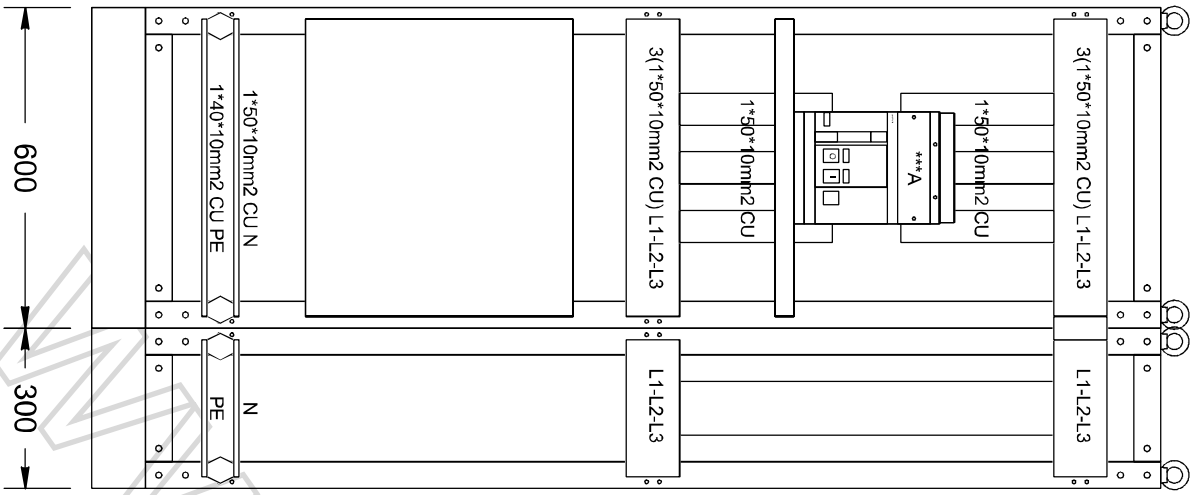

41 14 12 01

DAĞITIM PANOLARI KUPLAJ ÜNİTESİ
(DISTRIBUTION BOARDS BUS COUPLER UNIT)

1000A

www.electro.com.tr

www.einfo.com.tr

www.electro.com.tr

41 14 12 02

DAĞITIM PANOLARI KUPLAJ ÜNİTESİ
(DISTRIBUTION BOARDS BUS COUPLER UNIT)