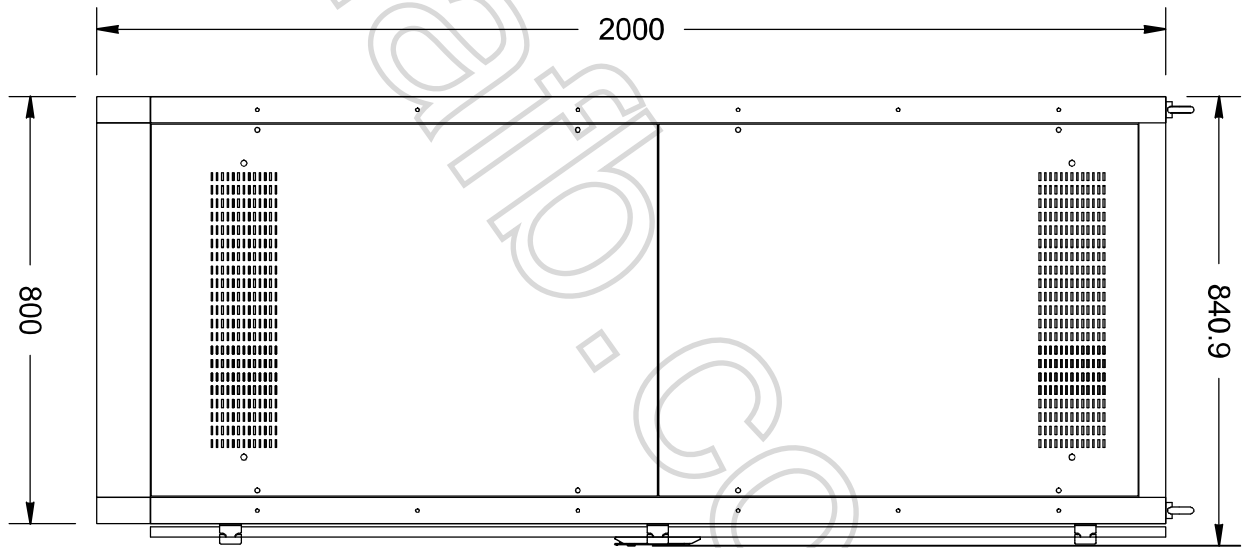

41 14 12 01

DAĞITIM PANOLARI KUPLAJ ÜNİTESİ
(DISTRIBUTION BOARDS BUS COUPLER UNIT)

1000A

www.electro.com.tr

www.einfo.com.tr

www.electro.com.tr

41 14 12 02

DAĞITIM PANOLARI KUPLAJ ÜNİTESİ
(DISTRIBUTION BOARDS BUS COUPLER UNIT)